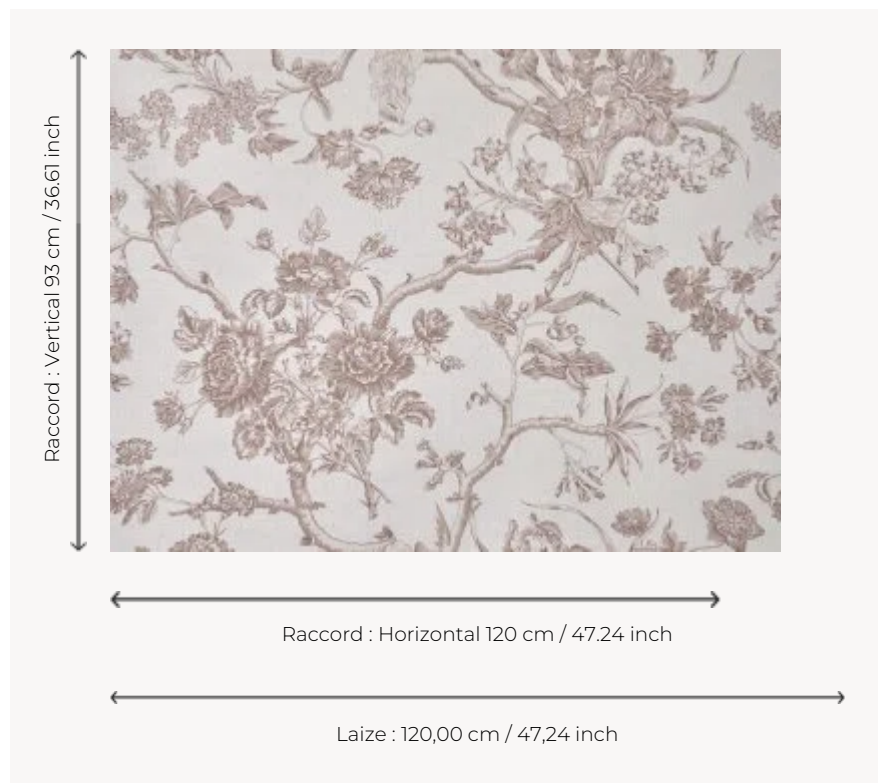

## B7691002 CHANTONNAY

Ravissante toile à bouquets de fleurs, traitée en camaïeux comme les célèbres toiles de Jouy. Elle reproduit une toile imprimée à la plaque de cuivre, anglaise ou française, datant du dernier quart du XVIIIe siècle et conservée dans les archives de la Maison. Existe également en papier peint.

### Braquenié

<b>TYPE</b>	Imprimés
<b>COMPOSITION</b>	57 % Lin - 43 % Coton
<b>UNITÉ DE VENTE</b>	Disponible au mètre
<b>LAIZE</b>	120 cm / 47,24 inch
<b>RACCORD</b>	H: 120 cm - 47,24 inch V: 93 cm - 36,61 inch Raccord droit
<b>POIDS</b>	252 gr / ml
<b>ENTRETIEN</b>	
<b>NOTES</b>	Made in France (EPV/Living Heritage Mill)
<b>INFORMATIONS</b>	Imprimé au cadre