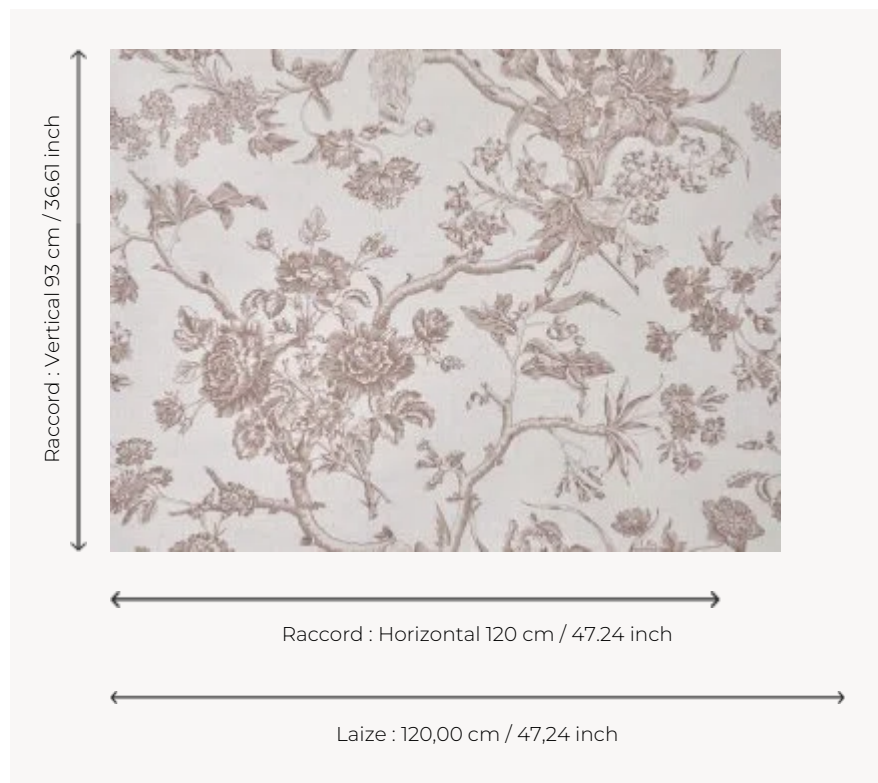

B7691002 CHANTONNAY

Ravissante toile à bouquets de fleurs, traitée en camaïeux comme les célèbres toiles de Jouy. Elle reproduit une toile imprimée à la plaque de cuivre, anglaise ou française, datant du dernier quart du XVIIIe siècle et conservée dans les archives de la Maison. Existe également en papier peint.

B7691002 - Glycine

Braquenié

TYPE	Imprimés
COMPOSITION	57 % Lin - 43 % Coton
UNITÉ DE VENTE	Disponible au mètre
LAIZE	120 cm / 47,24 inch
RACCORD	H: 120 cm - 47,24 inch V: 93 cm - 36,61 inch Raccord droit
POIDS	252 gr / ml
ENTRETIEN	
NOTES	Made in France (EPV/Living Heritage Mill)
INFORMATIONS	Imprimé au cadre