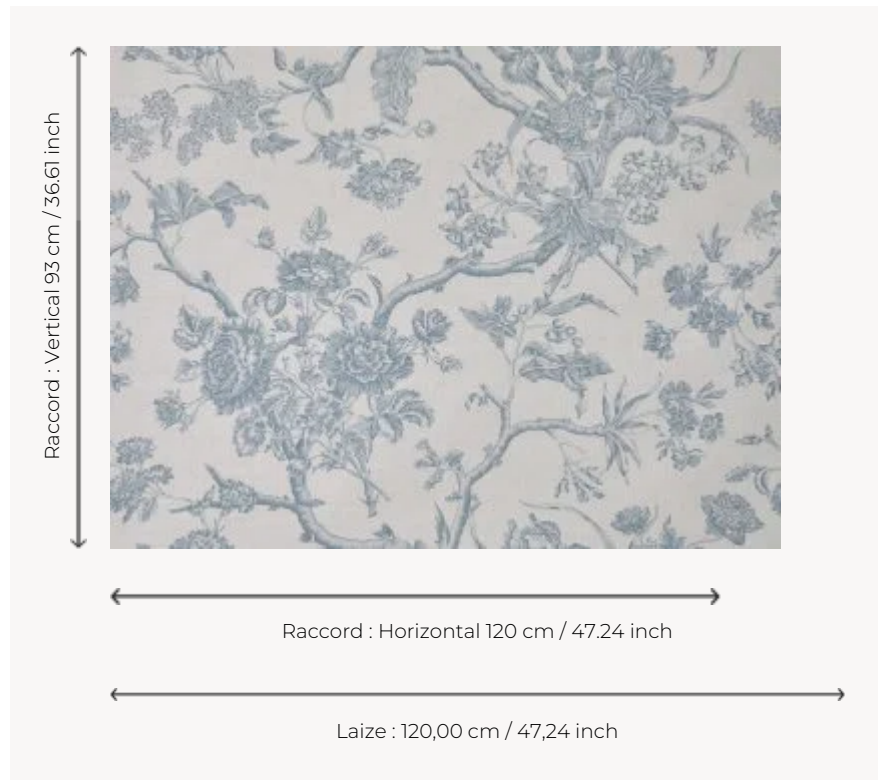

## B7691003 CHANTONNAY

Ravissante toile à bouquets de fleurs, traitée en camaïeux comme les célèbres toiles de Jouy. Elle reproduit une toile imprimée à la plaque de cuivre, anglaise ou française, datant du dernier quart du XVIIIe siècle et conservée dans les archives de la Maison. Existe également en papier peint.

### B7691003 - Bleu tendre

### Braquenié

<b>TYPE</b>	Imprimés
<b>COMPOSITION</b>	57 % Lin - 43 % Coton
<b>UNITÉ DE VENTE</b>	Disponible au mètre
<b>LAIZE</b>	120 cm / 47,24 inch
<b>RACCORD</b>	H: 120 cm - 47,24 inch V: 93 cm - 36,61 inch Raccord droit
<b>POIDS</b>	252 gr / ml
<b>ENTRETIEN</b>	
<b>NOTES</b>	Made in France (EPV/Living Heritage Mill)
<b>INFORMATIONS</b>	Imprimé au cadre