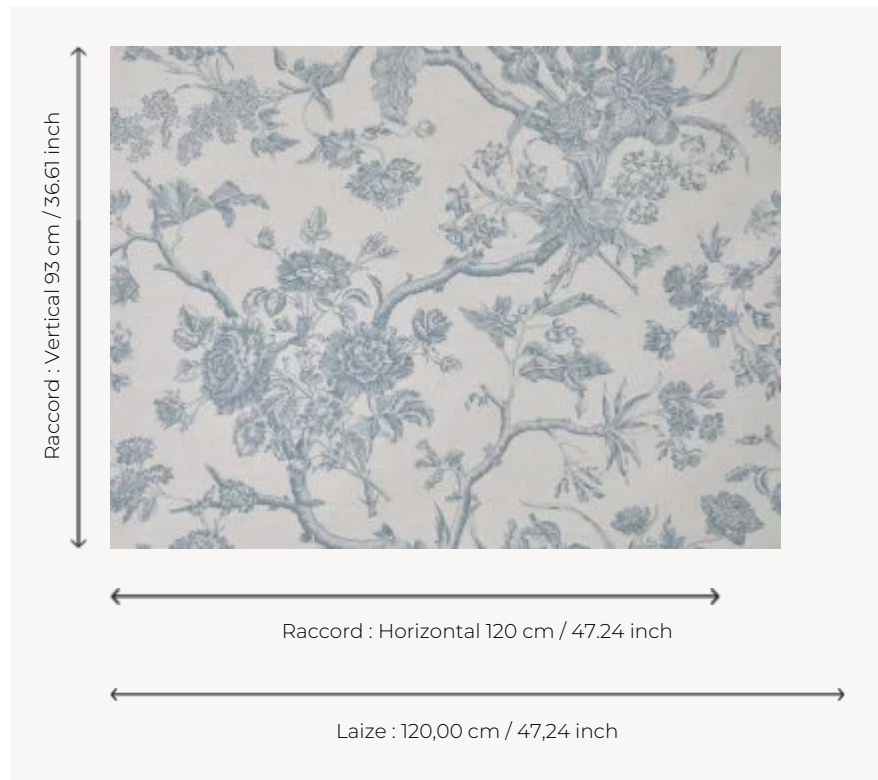

B7691003 CHANTONNAY

Ravissante toile à bouquets de fleurs, traitée en camaïeux comme les célèbres toiles de Jouy. Elle reproduit une toile imprimée à la plaque de cuivre, anglaise ou française, datant du dernier quart du XVIIIe siècle et conservée dans les archives de la Maison. Existe également en papier peint.

B7691003 - Bleu tendre

Braquenié

TYPE	Imprimés
COMPOSITION	57 % Lin - 43 % Coton
UNITÉ DE VENTE	Disponible au mètre
LAIZE	120 cm / 47,24 inch
RACCORD	H: 120 cm - 47,24 inch V: 93 cm - 36,61 inch Raccord droit
POIDS	252 gr / ml
ENTRETIEN	
NOTES	Made in France (EPV/Living Heritage Mill)
INFORMATIONS	Imprimé au cadre