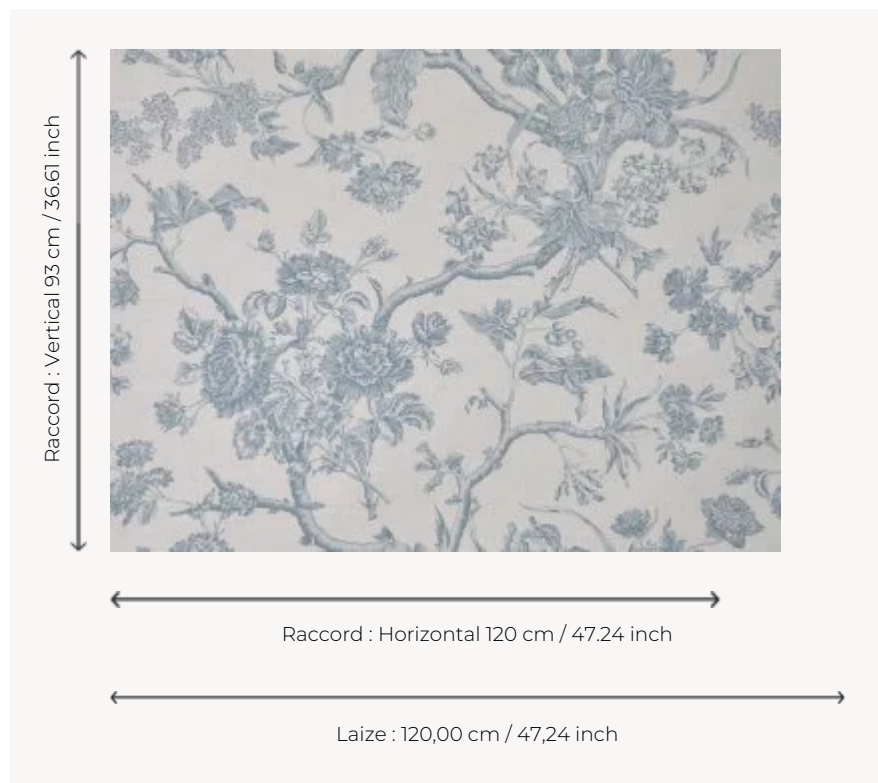

## B7691003 CHANTONNAY

Ravissante toile à bouquets de fleurs, traitée en camaïeux comme les célèbres toiles de Jouy. Elle reproduit une toile imprimée à la plaque de cuivre, anglaise ou française, datant du dernier quart du XVIIIe siècle et conservée dans les archives de la Maison. Existe également en papier peint.

### B7691003 - Bleu tendre

### Braquenié

<b>TYPE</b>	Imprimés
<b>COMPOSITION</b>	57 % Lin - 43 % Coton
<b>UNITÉ DE VENTE</b>	Disponible au mètre
<b>LAIZE</b>	120 cm / 47,24 inch
<b>RACCORD</b>	H: 120 cm - 47,24 inch V: 93 cm - 36,61 inch Raccord droit
<b>POIDS</b>	252 gr / ml
<b>ENTRETIEN</b>	
<b>NOTES</b>	Made in France (EPV/Living Heritage Mill)
<b>INFORMATIONS</b>	Imprimé au cadre