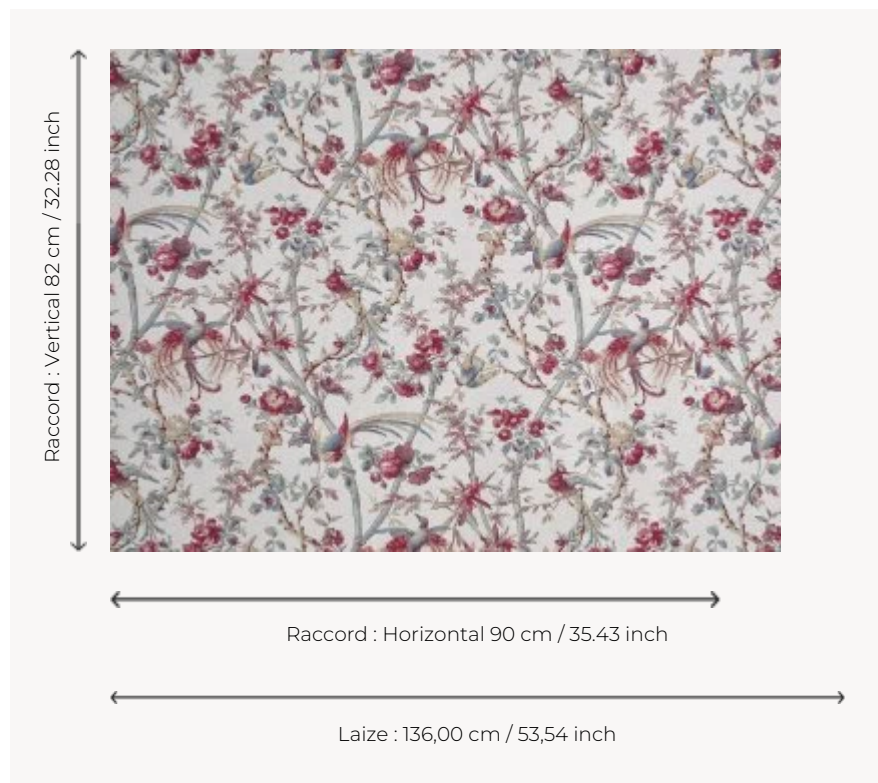

B7694002 OISEAUX DE PARADIS

Ce très beau motif d'oiseaux paradant au sein d'une bambouseraie onirique redonne à lire le décor d'une bonne-grâce d'un lit à la duchesse de la seconde moitié du XIXe siècle conservée dans les archives de la Maison.

B7694002 - Terracotta

Braquenié

TYPE	Imprimés
COMPOSITION	67 % Lin - 33 % Coton
UNITÉ DE VENTE	Disponible au mètre
LAIZE	136 cm / 53,54 inch
RACCORD	H: 90 cm - 35,43 inch V: 82 cm - 32,28 inch Raccord sauté
POIDS	312 gr / ml
ENTRETIEN	
NOTES	Made in France (EPV/Living Heritage Mill)