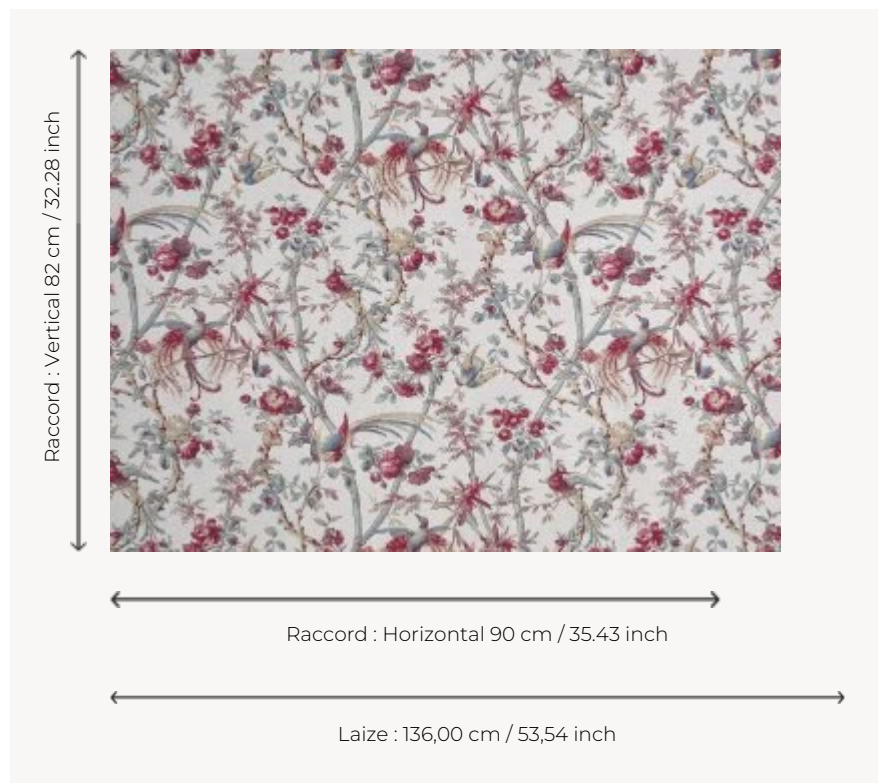

B7694002 OISEAUX DE PARADIS

Ce très beau motif d'oiseaux paradant au sein d'une bamboueraie onirique redonne à lire le décor d'une bonne-grâce d'un lit à la duchesse de la seconde moitié du XIXe siècle conservée dans les archives de la Maison.

B7694002 - Terracotta

Braquenié

TYPE	Imprimés
COMPOSITION	67 % Lin - 33 % Coton
UNITÉ DE VENTE	Disponible au mètre
LAIZE	136 cm / 53,54 inch
RACCORD	H: 90 cm - 35,43 inch V: 82 cm - 32,28 inch Raccord sauté
POIDS	312 gr / ml