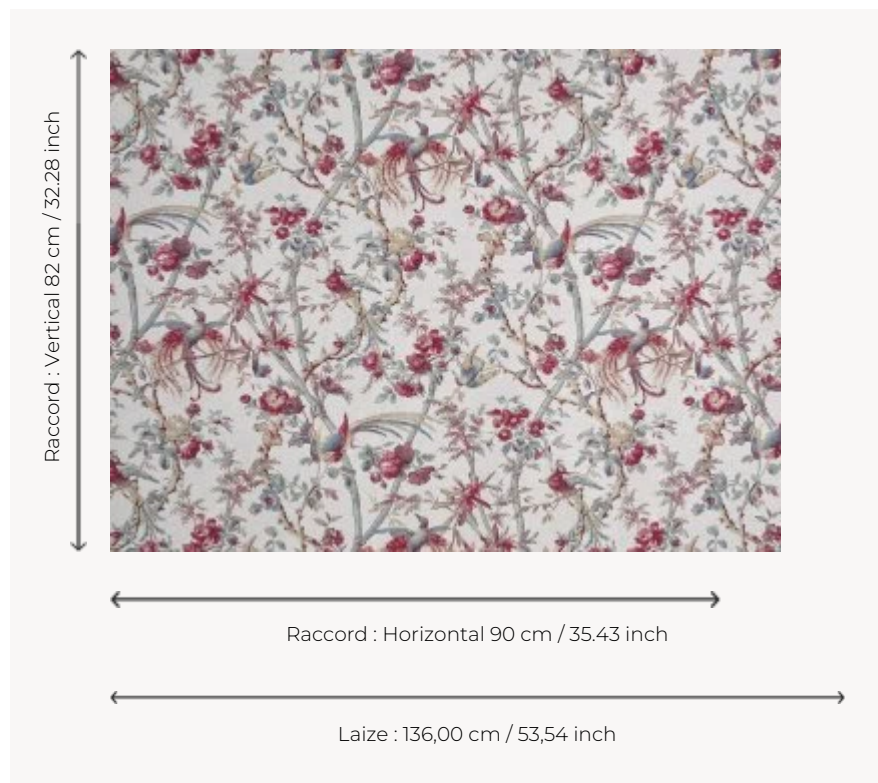

## B7694002 OISEAUX DE PARADIS

Ce très beau motif d'oiseaux paradant au sein d'une bamboueraie onirique redonne à lire le décor d'une bonne-grâce d'un lit à la duchesse de la seconde moitié du XIXe siècle conservée dans les archives de la Maison.

### Braquenié

<b>TYPE</b>	Imprimés
<b>COMPOSITION</b>	67 % Lin - 33 % Coton
<b>UNITÉ DE VENTE</b>	Disponible au mètre
<b>LAIZE</b>	136 cm / 53,54 inch
<b>RACCORD</b>	H: 90 cm - 35,43 inch V: 82 cm - 32,28 inch Raccord sauté
<b>POIDS</b>	312 gr / ml
<b>ENTRETIEN</b>	
<b>NOTES</b>	Made in France (EPV/Living Heritage Mill)
<b>LIASSE</b>	B99791905