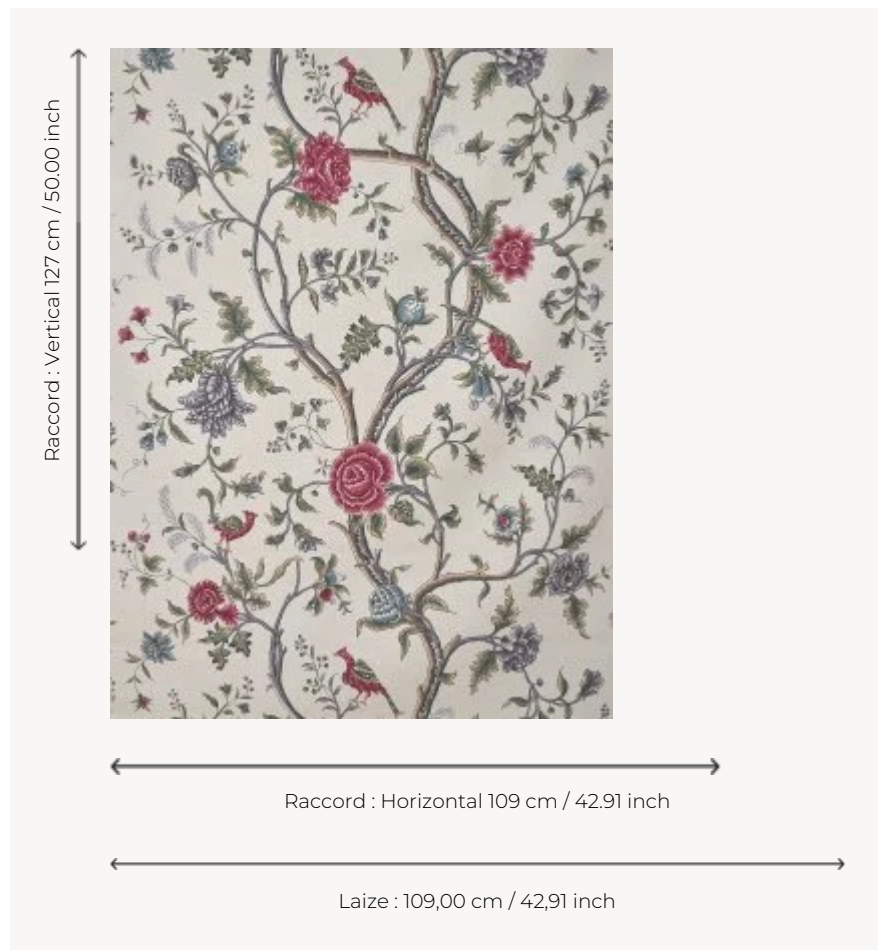

B7695001 CALICUT

Très bel imprimé inspiré des arbres de vie indiens du XVIIIe siècle, dans une composition en continu et sur support métis.

B7695001 - Document

Braquenié

TYPE	Imprimés
COMPOSITION	67 % Lin - 33 % Coton
UNITÉ DE VENTE	Disponible au mètre
LAIZE	109 cm / 42,91 inch
RACCORD	H: 109 cm - 42,91 inch V: 127 cm - 50,00 inch Raccord sauté
POIDS	250 gr / ml
ENTRETIEN	

NOTES Made in France (EPV/Living Heritage Mill)

2 Couleurs

B7695001
Document

B7695002
Ciel