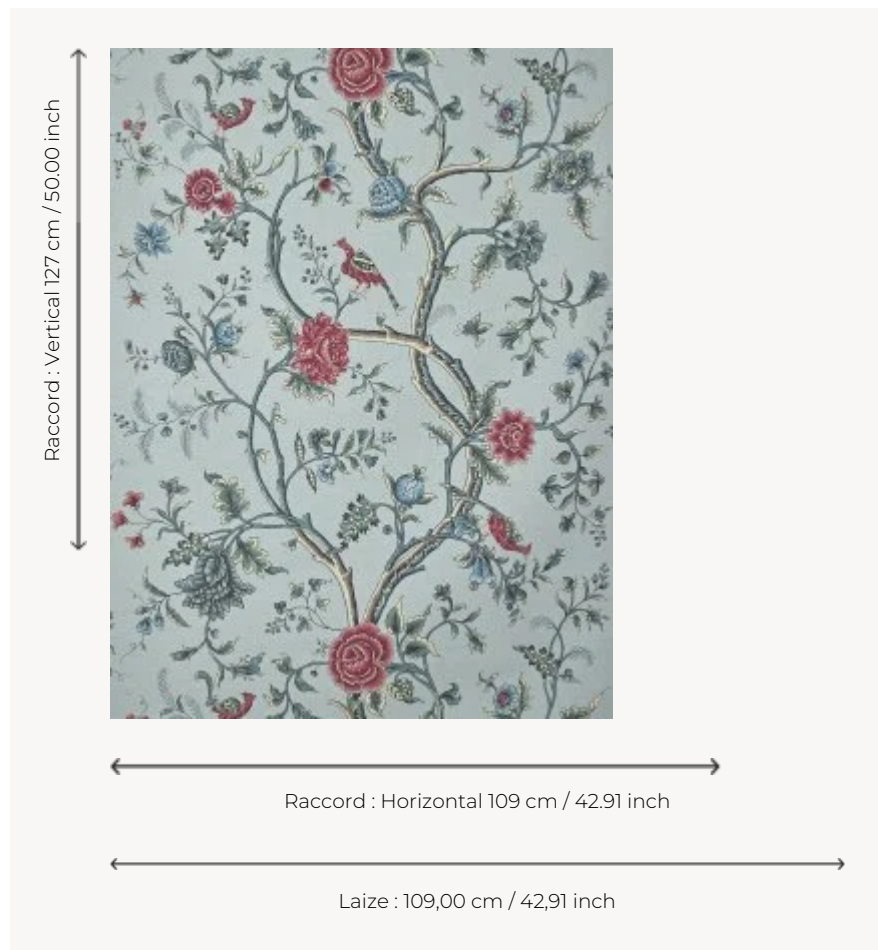

B7695002 CALICUT

Très bel imprimé inspiré des arbres de vie indiens du XVIIIe siècle, dans une composition en continu et sur support métis.

B7695002 - Ciel

Braquenié

TYPE	Imprimés
COMPOSITION	67 % Lin - 33 % Coton
UNITÉ DE VENTE	Disponible au mètre
LAIZE	109 cm / 42,91 inch
RACCORD	H: 109 cm - 42,91 inch V: 127 cm - 50,00 inch Raccord sauté
POIDS	250 gr / ml
ENTRETIEN	
NOTES	Made in France (EPV/Living Heritage Mill)

2 Couleurs

B7695001
Document

B7695002
Ciel