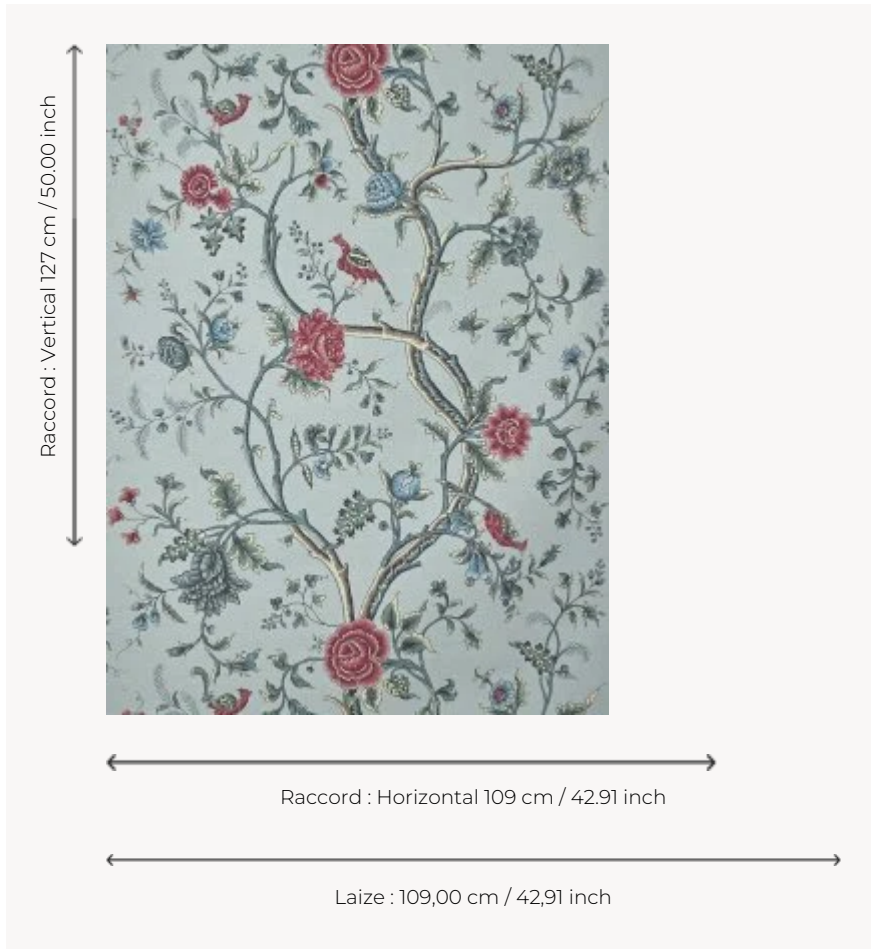

B7695002 CALICUT

Très bel imprimé inspiré des arbres de vie indiens du XVIIIe siècle, dans une composition en continu et sur support métis.

B7695002 - Ciel

Braquenié

TYPE	Imprimés
COMPOSITION	67 % Lin - 33 % Coton
UNITÉ DE VENTE	Disponible au mètre
LAIZE	109 cm / 42,91 inch
RACCORD	H: 109 cm - 42,91 inch V: 127 cm - 50,00 inch Raccord sauté
POIDS	250 gr / ml
ENTRETIEN	
NOTES	Made in France (EPV/Living Heritage Mill)

2 Couleurs

B7695001
Document

B7695002
Ciel