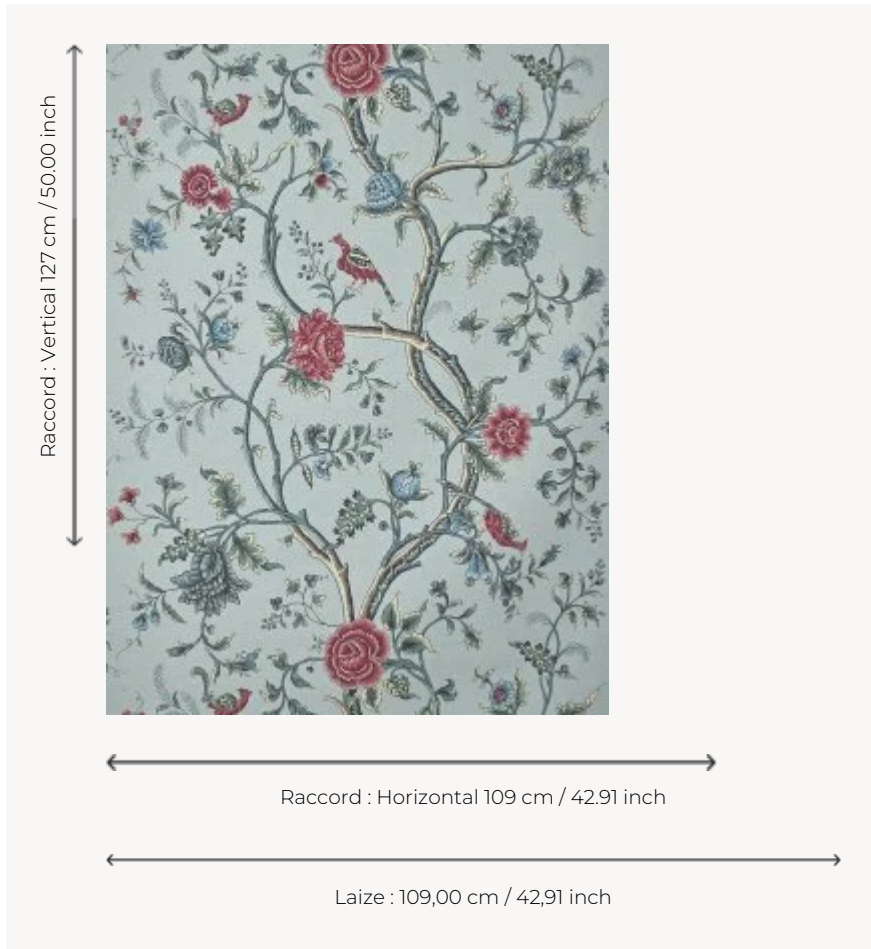

B7695002 CALICUT

Très bel imprimé inspiré des arbres de vie indiens du XVIIIe siècle, dans une composition en continu et sur support métis.

B7695002 - Ciel

Braquenié

TYPE	Imprimés
COMPOSITION	67 % Lin - 33 % Coton
UNITÉ DE VENTE	Disponible au mètre
LAIZE	109 cm / 42,91 inch
RACCORD	H: 109 cm - 42,91 inch V: 127 cm - 50,00 inch Raccord sauté
POIDS	250 gr / ml
ENTRETIEN	
NOTES	Made in France (EPV/Living Heritage Mill)
LIASSE	B99791905

2 Couleurs

B7695001
Document

B7695002
Ciel