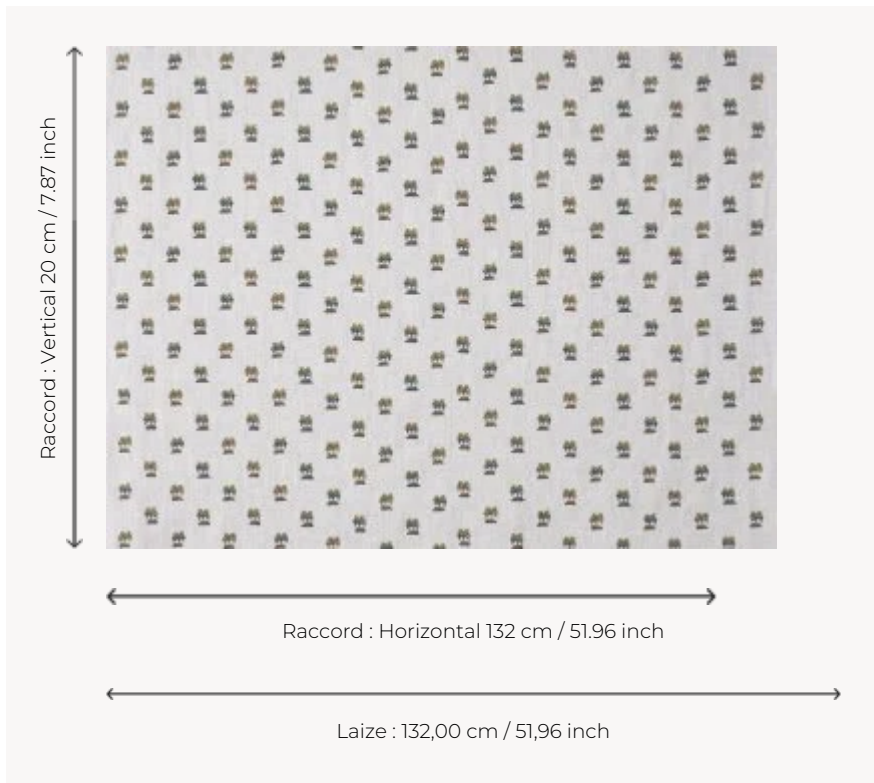

B7699001 LES PALMIERS DE COMOGLIO

Dessin emblématique de l'éditeur Comoglio, ce semis de palmiers au charme certain reprend vie ici grâce à une broderie sur toile de lin au caractère naïf et authentique.

B7699001 - Palmeraie

Braquenié

TYPE	Broderies
COMPOSITION	81 % Lin - 19 % Polyester
UNITÉ DE VENTE	Disponible au mètre
LAIZE	132 cm / 51,96 inch
RACCORD	H: 132 cm - 51,96 inch V: 20 cm - 7,87 inch Raccord sauté
POIDS	356 gr / ml
ENTRETIEN	