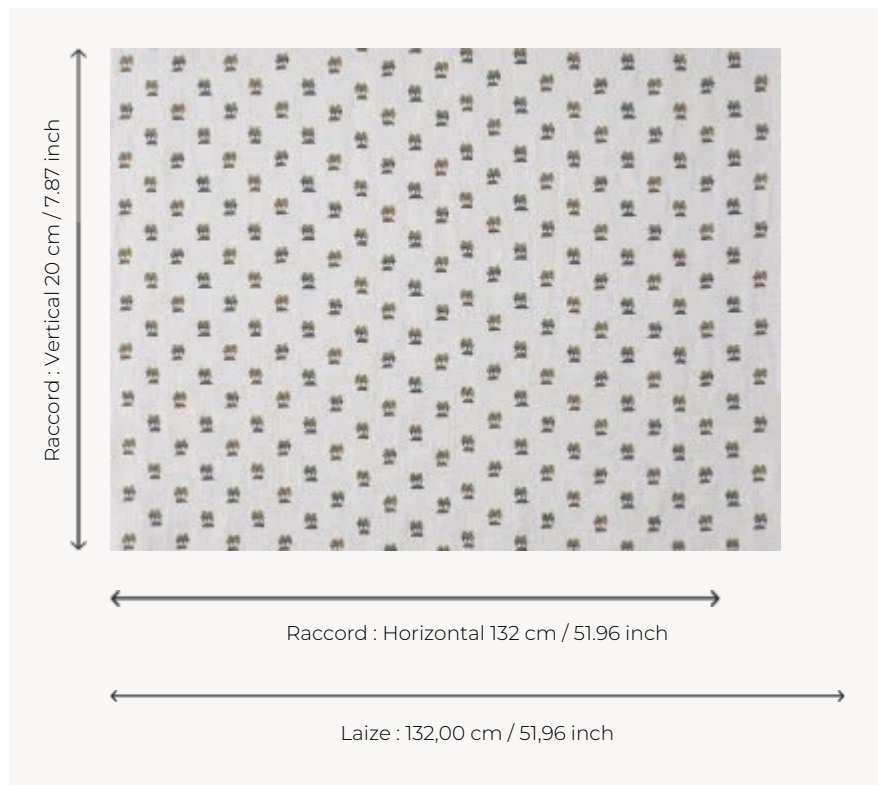

B7699001 LES PALMIERS DE COMOGLIO

Dessin emblématique de l'éditeur Comoglio, ce semis de palmiers au charme certain reprend vie ici grâce à une broderie sur toile de lin au caractère naïf et authentique.

B7699001 - Palmeraie

Braquenié

TYPE	Broderies
COMPOSITION	81 % Lin - 19 % Polyester
UNITÉ DE VENTE	Disponible au mètre
LAIZE	132 cm / 51,96 inch
RACCORD	H: 132 cm - 51,96 inch V: 20 cm - 7,87 inch Raccord sauté
POIDS	356 gr / ml
ENTRETIEN	
LIASSE	B99791906