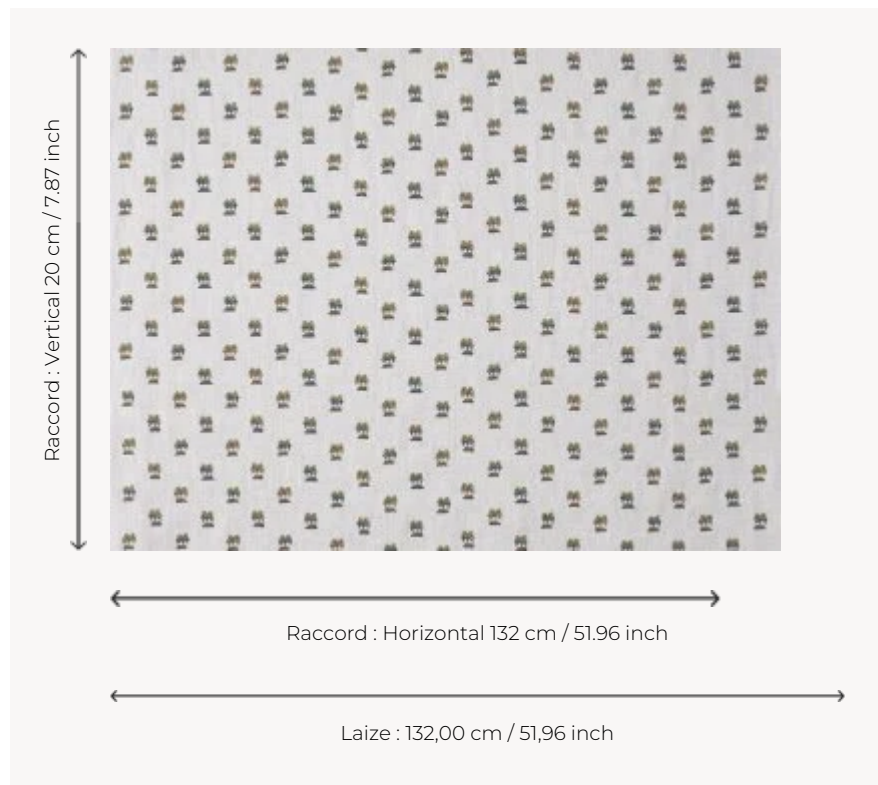

B7699001 LES PALMIERS DE COMOGLIO

Dessin emblématique de l'éditeur Comoglio, ce semis de palmiers au charme certain reprend vie ici grâce à une broderie sur toile de lin au caractère naïf et authentique.

B7699001 - Palmeraie

Braquenié

TYPE	Broderies
COMPOSITION	81 % Lin - 19 % Polyester
UNITÉ DE VENTE	Disponible au mètre
LAIZE	132 cm / 51,96 inch
RACCORD	H: 132 cm - 51,96 inch V: 20 cm - 7,87 inch Raccord sauté
POIDS	356 gr / ml
ENTRETIEN	