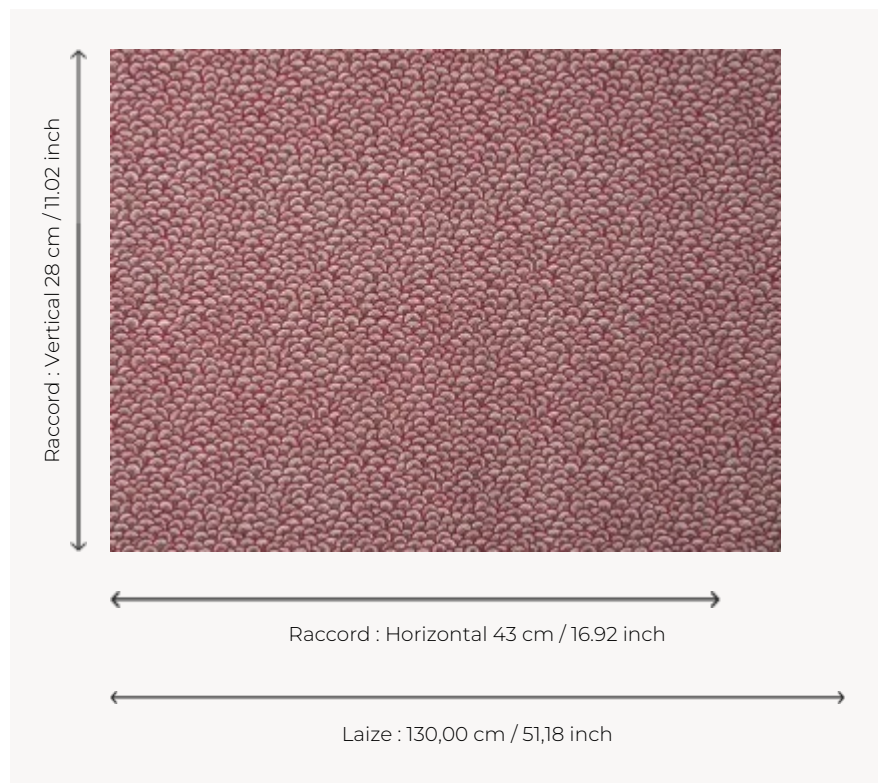

B7703001 PONTCHARTRAIN CONTRE-FOND

Coordonné à la bordure de l'indienne PONTCHARTRAIN B7683, cette broderie sur lin au décor d'écailles présente un lustre et une échelle au charme et caractère certains. Existe également en papier peint.

B7703001 - Original

Braquenié

TYPE	Broderies
COMPOSITION	34 % Lin - 28 % Viscose - 23 % Coton - 15 % Polyester
UNITÉ DE VENTE	Disponible au mètre
LAIZE	130 cm / 51,18 inch
RACCORD	H: 43 cm - 16,92 inch V: 28 cm - 11,02 inch Raccord droit
POIDS	520 gr / ml
ENTRETIEN	

1 Couleurs

B7703001
Original