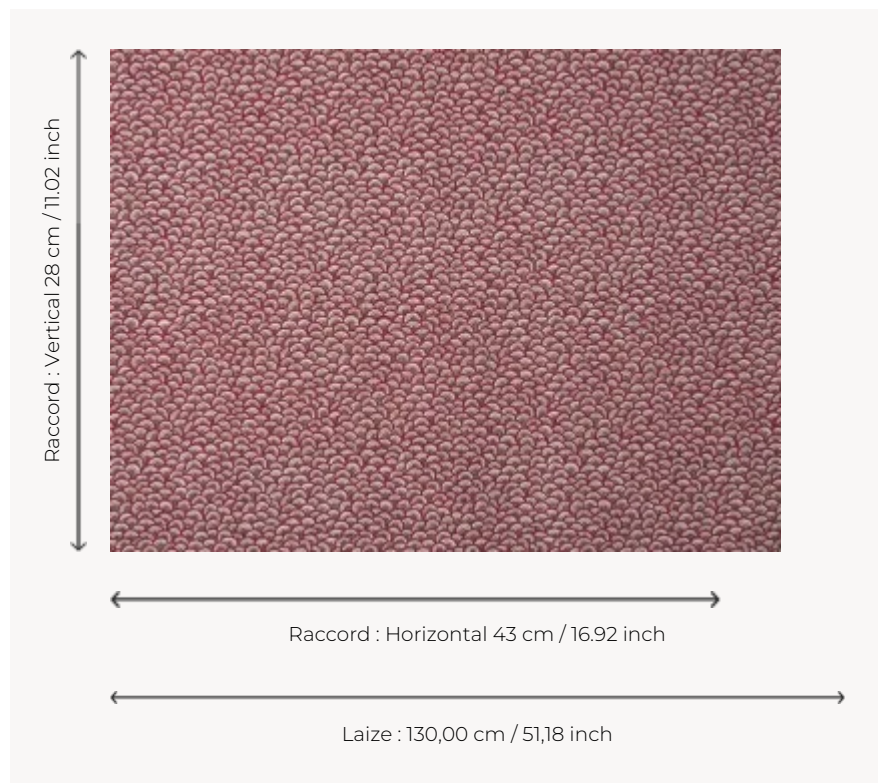

## B7703001 PONTCHARTRAIN CONTRE-FOND

Coordonné à la bordure de l'indienne PONTCHARTRAIN B7683, cette broderie sur lin au décor d'écailles présente un lustre et une échelle au charme et caractère certains. Existe également en papier peint.

### B7703001 - Original

### Braquenié

<b>TYPE</b>	Broderies
<b>COMPOSITION</b>	34 % Lin - 28 % Viscose - 23 % Coton - 15 % Polyester
<b>UNITÉ DE VENTE</b>	Disponible au mètre
<b>LAIZE</b>	130 cm / 51,18 inch
<b>RACCORD</b>	H: 43 cm - 16,92 inch V: 28 cm - 11,02 inch Raccord droit
<b>POIDS</b>	520 gr / ml
<b>ENTRETIEN</b>	

# 1 Couleurs

B7703001  
Original