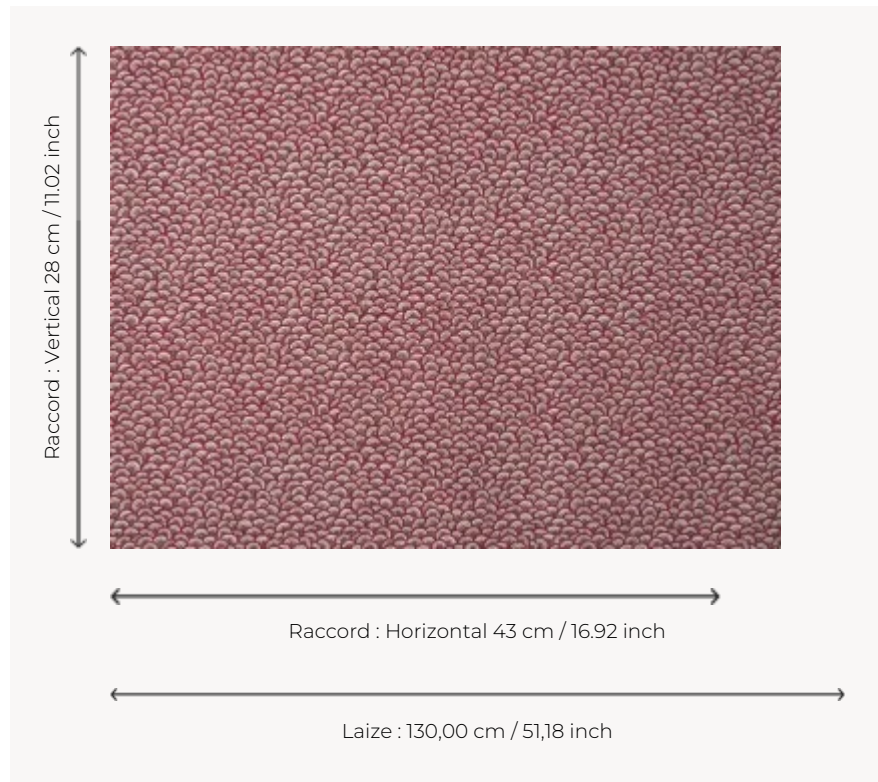

B7703001 PONTCHARTRAIN CONTRE-FOND

Coordonné à la bordure de l'indienne PONTCHARTRAIN B7683, cette broderie sur lin au décor d'écailles présente un lustre et une échelle au charme et caractère certains. Existe également en papier peint.

B7703001 - Original

Braquenié

TYPE	Broderies
COMPOSITION	34 % Lin - 28 % Viscose - 23 % Coton - 15 % Polyester
UNITÉ DE VENTE	Disponible au mètre
LAIZE	130 cm / 51,18 inch
RACCORD	H: 43 cm - 16,92 inch V: 28 cm - 11,02 inch Raccord droit
POIDS	520 gr / ml
ENTRETIEN	
LIASSE	B99791906

1 Couleurs

B7703001
Original