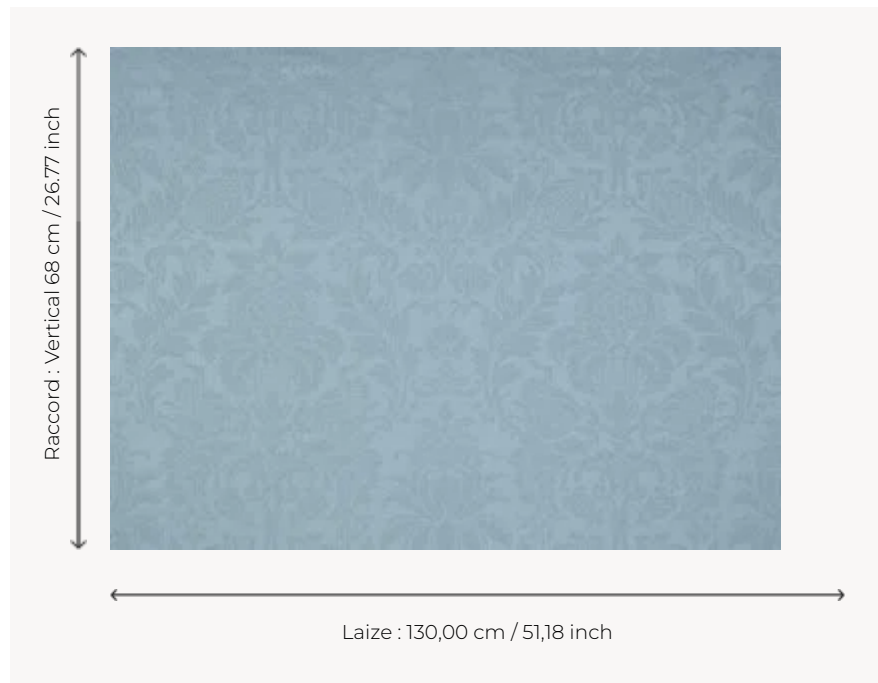

F2162211 BEAUFORT

Uni emblématique de la maison, gaufré d'un très beau dessin XVIIIe siècle.

F2162211 - Scabieuse

Pierre Frey

PERFORMANCE	haute résistance
TYPE	Fibres douces
UTILISATION	Siège intensif
MARTINDALE	39.000 T
COMPOSITION	85 % Viscose - 15 % Lin
UNITÉ DE VENTE	Disponible au mètre
LAIZE	130 cm / 51,18 inch
RACCORD	V: 68 cm - 26,77 inch
POIDS	557 gr / ml
ENTRETIEN	

19 Couleurs

F2162005
Crème

F2162007
Rouge

F2162008
Beige

F2162015
Blanc

F2162019
Emeraude

F2162020
Brique

F2162023
Cerise