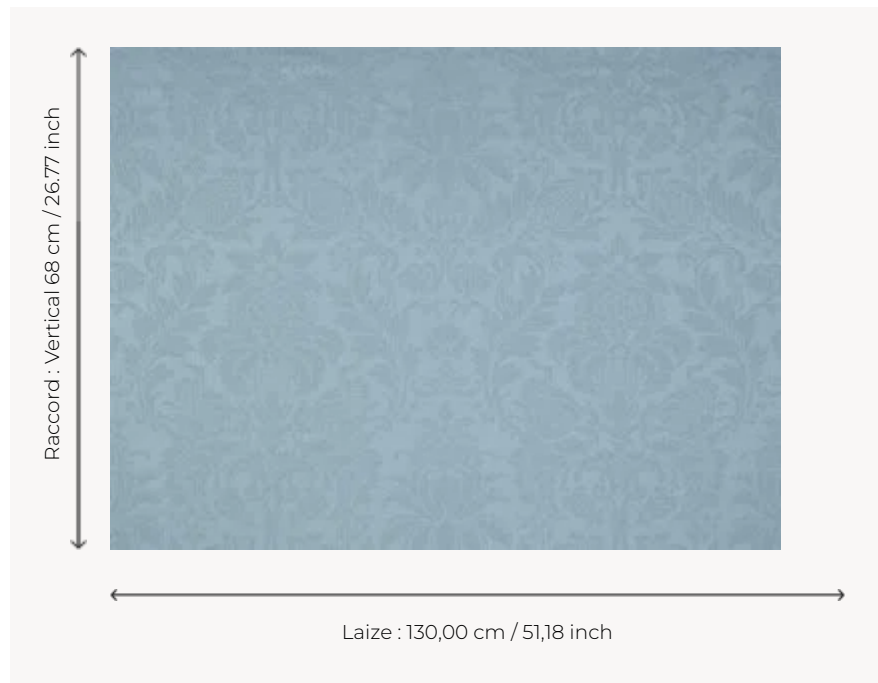

F2162211 BEAUFORT

Uni emblématique de la maison, gaufré d'un très beau dessin XVIIIe siècle.

F2162211 - Scabieuse

Pierre Frey

PERFORMANCE	haute résistance
TYPE	Fibres douces
UTILISATION	Siège intensif
MARTINDALE	39.000 T
COMPOSITION	85 % Viscose - 15 % Lin
UNITÉ DE VENTE	Disponible au mètre
LAIZE	130 cm / 51,18 inch
RACCORD	V: 68 cm - 26,77 inch
POIDS	557 gr / ml
ENTRETIEN	

19 Couleurs

F2162005
Crème

F2162007
Rouge

F2162008
Beige

F2162015
Blanc

F2162019
Emeraude

F2162020
Brique

F2162023
Cerise