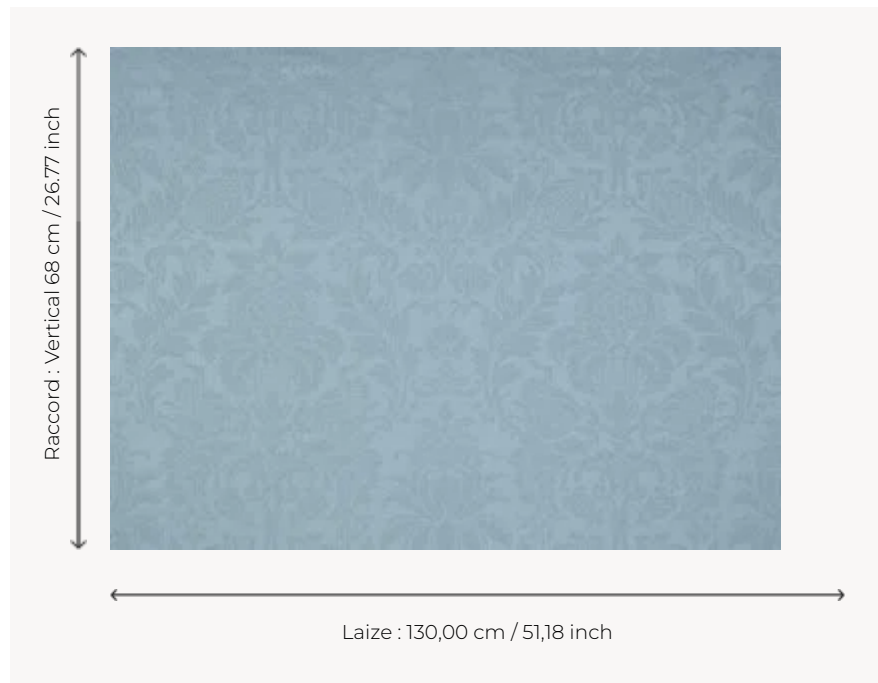

F2162211 BEAUFORT

Uni emblématique de la maison, gaufré d'un très beau dessin XVIIIe siècle.

F2162211 - Scabieuse

Pierre Frey

PERFORMANCE	haute résistance
TYPE	Fibres douces
UTILISATION	Siège intensif
MARTINDALE	39.000 T
COMPOSITION	85 % Viscose - 15 % Lin
UNITÉ DE VENTE	Disponible au mètre
LAIZE	130 cm / 51,18 inch
RACCORD	V: 68 cm - 26,77 inch
POIDS	557 gr / ml
ENTRETIEN