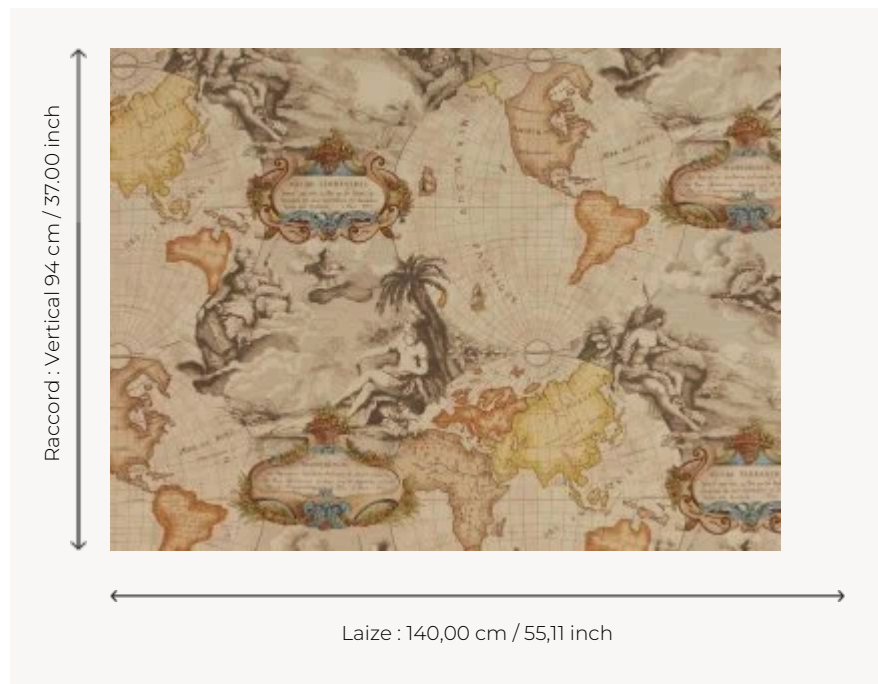

F2264002 PLANISPHERE

Reproduction de cartes anciennes du monde datant du XIIème siècle et provenant de Hollande. Les dieux protecteurs des eaux et des terres veillent sur le globe.

F2264002 - Miel

Pierre Frey

TYPE	Imprimés
COMPOSITION	100 % Coton
UNITÉ DE VENTE	Disponible au mètre
LAIZE	140 cm / 55,11 inch
RACCORD	V: 94 cm - 37,00 inch
POIDS	270 gr / ml
ENTRETIEN	

2 Couleurs

F2264001
Crème

F2264002
Miel