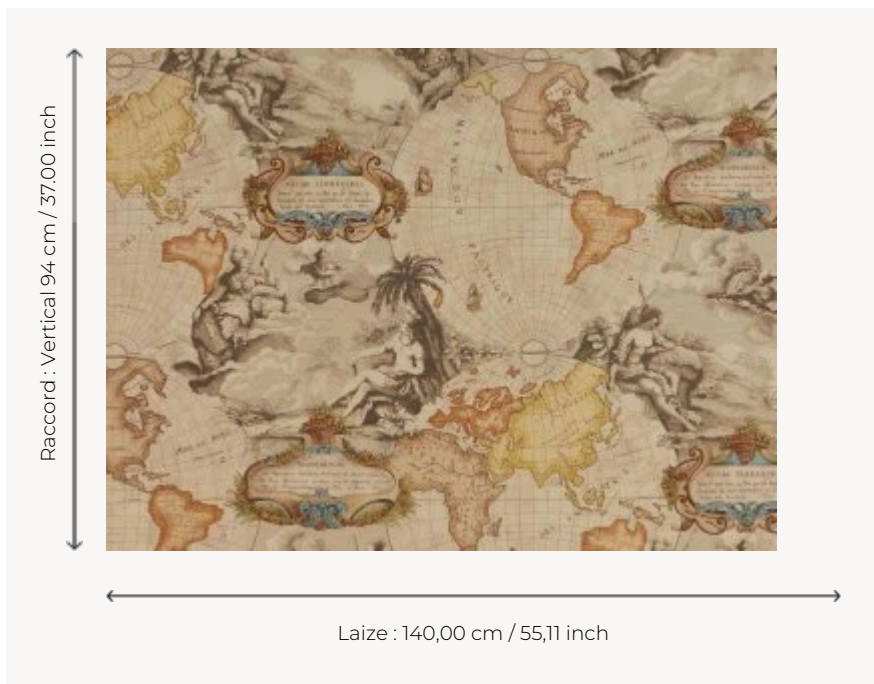

## F2264002 PLANISPHERE

Reproduction de cartes anciennes du monde datant du XIIème siècle et provenant de Hollande. Les dieux protecteurs des eaux et des terres veillent sur le globe.

**F2264002 - Miel**

**Pierre Frey**

<b>TYPE</b>	Imprimés
<b>COMPOSITION</b>	100 % Coton
<b>UNITÉ DE VENTE</b>	Disponible au mètre
<b>LAIZE</b>	140 cm / 55,11 inch
<b>RACCORD</b>	V: 94 cm - 37,00 inch
<b>POIDS</b>	270 gr / ml
<b>ENTRETIEN</b>	