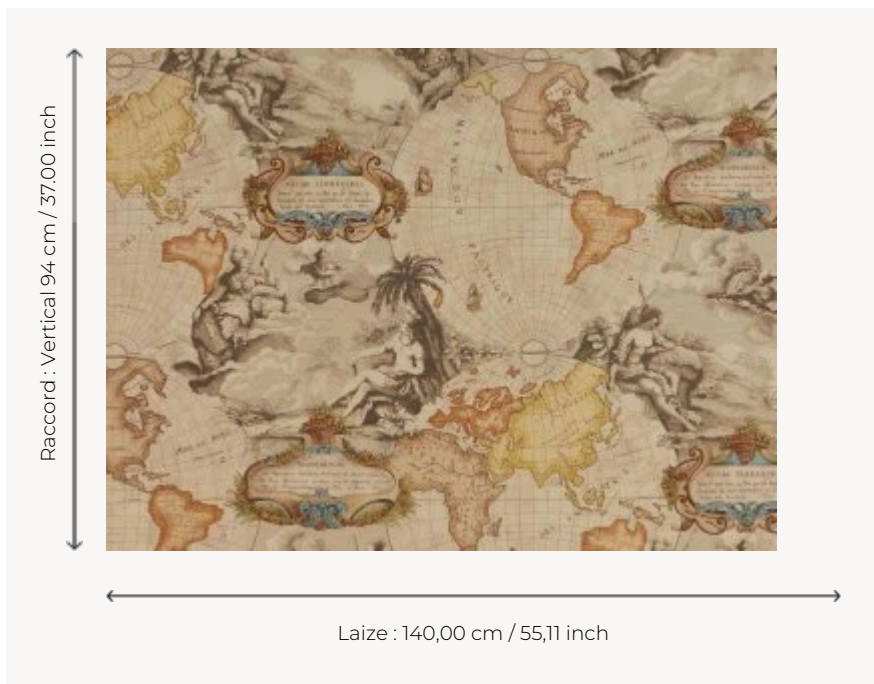

F2264002 PLANISPHERE

Reproduction de cartes anciennes du monde datant du XIIème siècle et provenant de Hollande. Les dieux protecteurs des eaux et des terres veillent sur le globe.

F2264002 - Miel

Pierre Frey

TYPE	Imprimés
COMPOSITION	100 % Coton
UNITÉ DE VENTE	Disponible au mètre
LAIZE	140 cm / 55,11 inch
RACCORD	V: 94 cm - 37,00 inch
POIDS	270 gr / ml
ENTRETIEN	

2 Couleurs

F2264001
Crème

F2264002
Miel