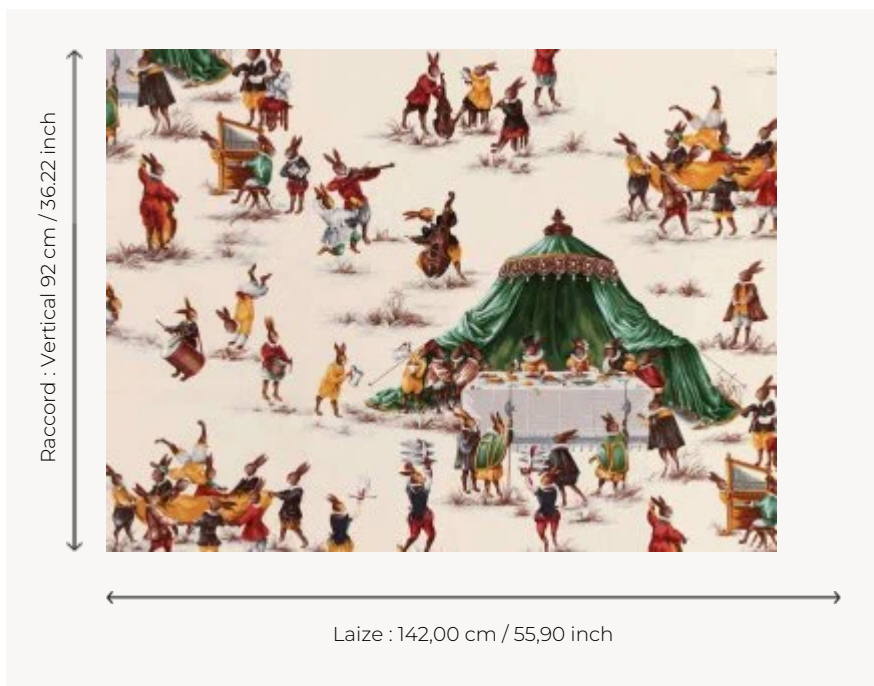

F2421001 LE BANQUET

Le Banquet est directement inspiré d'un plafond peint découvert dans un château en Tchéquie. Ce dessin fantaisiste s'inscrit dans un genre pictural qui remplace l'homme par l'animal, comme les singeries françaises du XVIIIe siècle par exemple. Sujet divertissant par excellence, il était prétexte à une satire sociale.

F2421001 - Vert

Pierre Frey

TYPE	Imprimés
UTILISATION	Siège modéré
MARTINDALE	10.000 T
COMPOSITION	100 % Coton
UNITÉ DE VENTE	Disponible au mètre
LAIZE	142 cm / 55,90 inch
RACCORD	V: 92 cm - 36,22 inch
POIDS	281 gr / ml
ENTRETIEN	