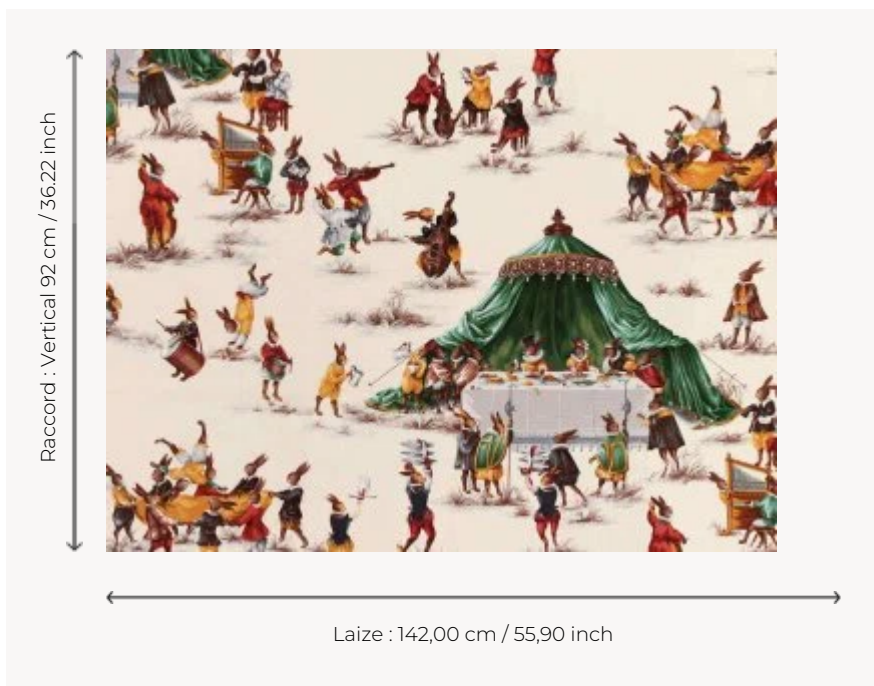

F2421001 LE BANQUET

Le Banquet est directement inspiré d'un plafond peint découvert dans un château en Tchéquie. Ce dessin fantaisiste s'inscrit dans un genre pictural qui remplace l'homme par l'animal, comme les singeries françaises du XVIIIe siècle par exemple. Sujet divertissant par excellence, il était prétexte à une satire sociale.

F2421001 - Vert

Pierre Frey

TYPE	Imprimés
UTILISATION	Siège modéré
MARTINDALE	10.000 T
COMPOSITION	100 % Coton
UNITÉ DE VENTE	Disponible au mètre
LAIZE	142 cm / 55,90 inch
RACCORD	V: 92 cm - 36,22 inch
POIDS	281 gr / ml
ENTRETIEN