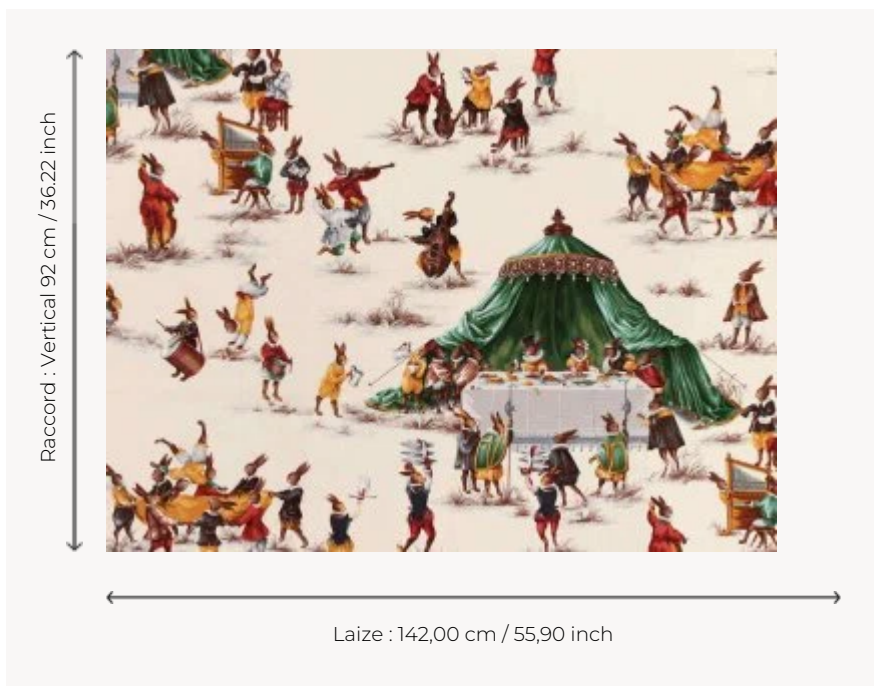

F2421001 LE BANQUET

Le Banquet est directement inspiré d'un plafond peint découvert dans un château en Tchéquie. Ce dessin fantaisiste s'inscrit dans un genre pictural qui remplace l'homme par l'animal, comme les singeries françaises du XVIIIe siècle par exemple. Sujet divertissant par excellence, il était prétexte à une satire sociale.

F2421001 - Vert

Pierre Frey

TYPE	Imprimés
UTILISATION	Siège modéré
MARTINDALE	10.000 T
COMPOSITION	100 % Coton
UNITÉ DE VENTE	Disponible au mètre
LAIZE	142 cm / 55,90 inch
RACCORD	V: 92 cm - 36,22 inch
POIDS	281 gr / ml
ENTRETIEN	