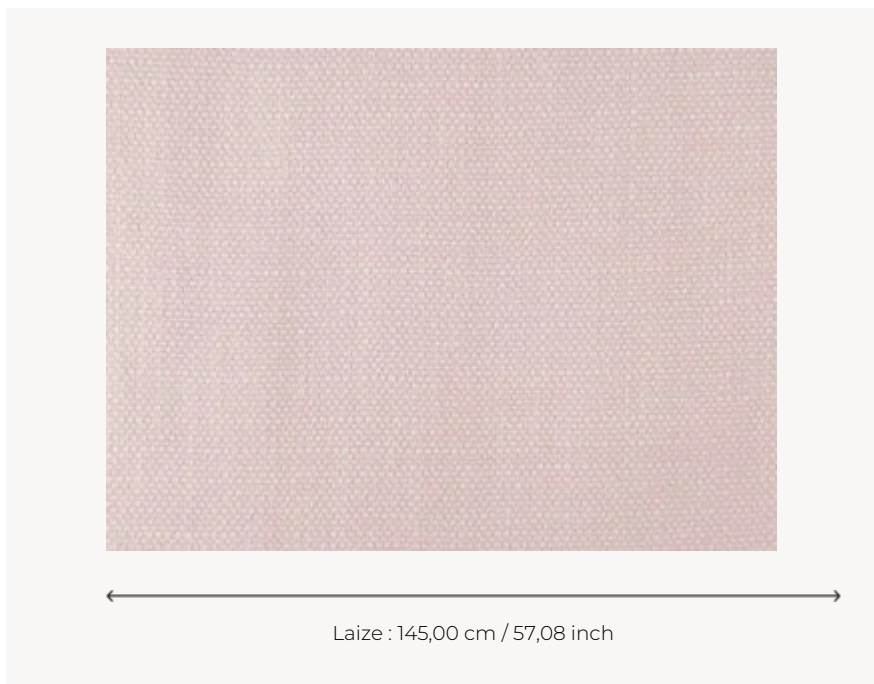

F2484022 SHABBY

Tombé lourd et voluptueux pour cette toile de lin épaisse à l'allure très contemporaine élégante et intemporelle. Son aspect vintage d¹ au lavage rend cette matière peu froissable.

F2484022 - Rose

Pierre Frey

| | |
|-----------------------|--|
| TYPE | Unis |
| UTILISATION | Siège normal |
| MARTINDALE | 25.000 T |
| COMPOSITION | 100 % Lin |
| UNITÉ DE VENTE | Disponible au mètre |
| LAIZE | 145 cm / 57,08 inch |
| POIDS | 725 gr / ml |
| ENTRETIEN |  |
| CERTIFICATIONS | BS5852 Cigarette & match test CAL TB 117- Pass NFPA 260-Class 1 EN1021-1-2 en association avec une mousse difficilement inflammable |
| INFORMATIONS | Fibres naturelles donnant un aspect rustique au tissu Finition délavée, tirelle sur pièce recommandée |
| LIASSE | F9979212027 F9979212030MINI |

51 Couleurs

F2484001
Blanc

F2484002
Crème

F2484003
Pierre

F2484007
Caillou

F2484009
Terre

F2484013
Acier

F2484014
Cachou