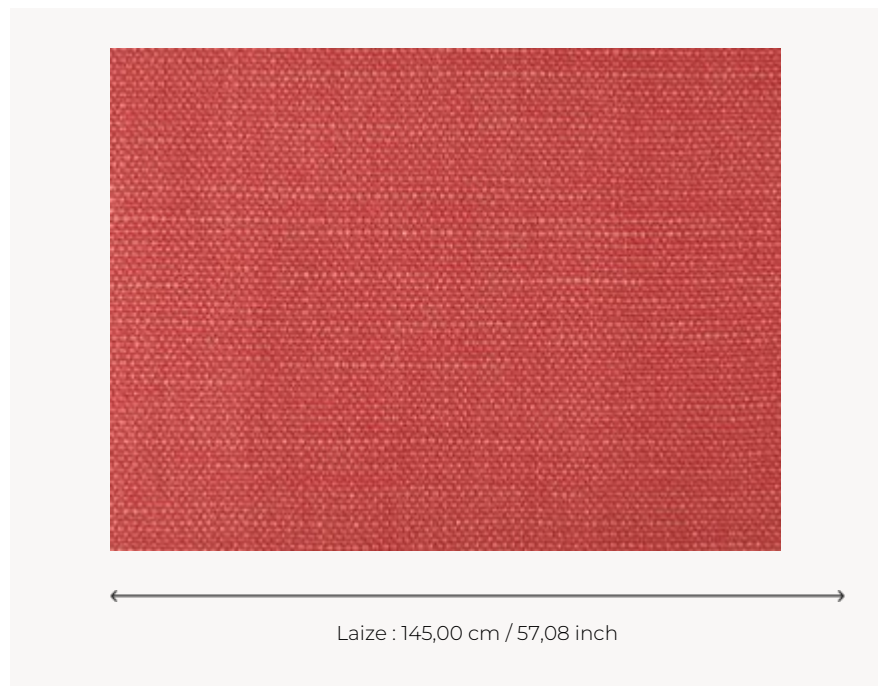

# F2484026 SHABBY

Tombé lourd et voluptueux pour cette toile de lin épaisse à l'allure très contemporaine élégante et intemporelle. Son aspect vintage d<sup>1</sup> au lavage rend cette matière peu froissable.

## Pierre Frey

<b>TYPE</b>	Unis
<b>UTILISATION</b>	Siège normal
<b>MARTINDALE</b>	25.000 T
<b>COMPOSITION</b>	100 % Lin
<b>UNITÉ DE VENTE</b>	Disponible au mètre
<b>LAIZE</b>	145 cm / 57,08 inch
<b>POIDS</b>	725 gr / ml
<b>ENTRETIEN</b>	
<b>CERTIFICATIONS</b>	BS5852 Cigarette & match test CAL TB 117- Pass NFPA 260-Class 1 EN1021-1-2 en association avec une mousse difficilement inflammable
<b>INFORMATIONS</b>	Fibres naturelles donnant un aspect rustique au tissu Finition délavée, tirelle sur pièce recommandée
<b>LIASSE</b>	F9979212027 F9979212030MINI