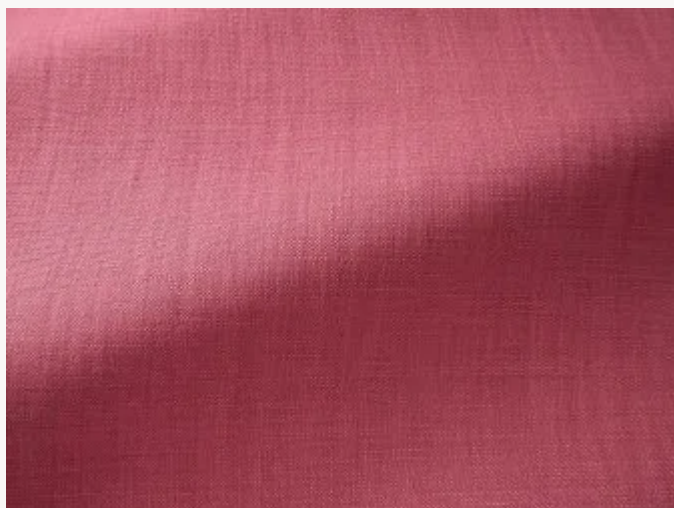

## F2484124 SHABBY

Tombé lourd et voluptueux pour cette toile de lin épaisse à l'allure très contemporaine élégante et intemporelle. Son aspect vintage d<sup>1</sup> au lavage rend cette matière peu froissable.