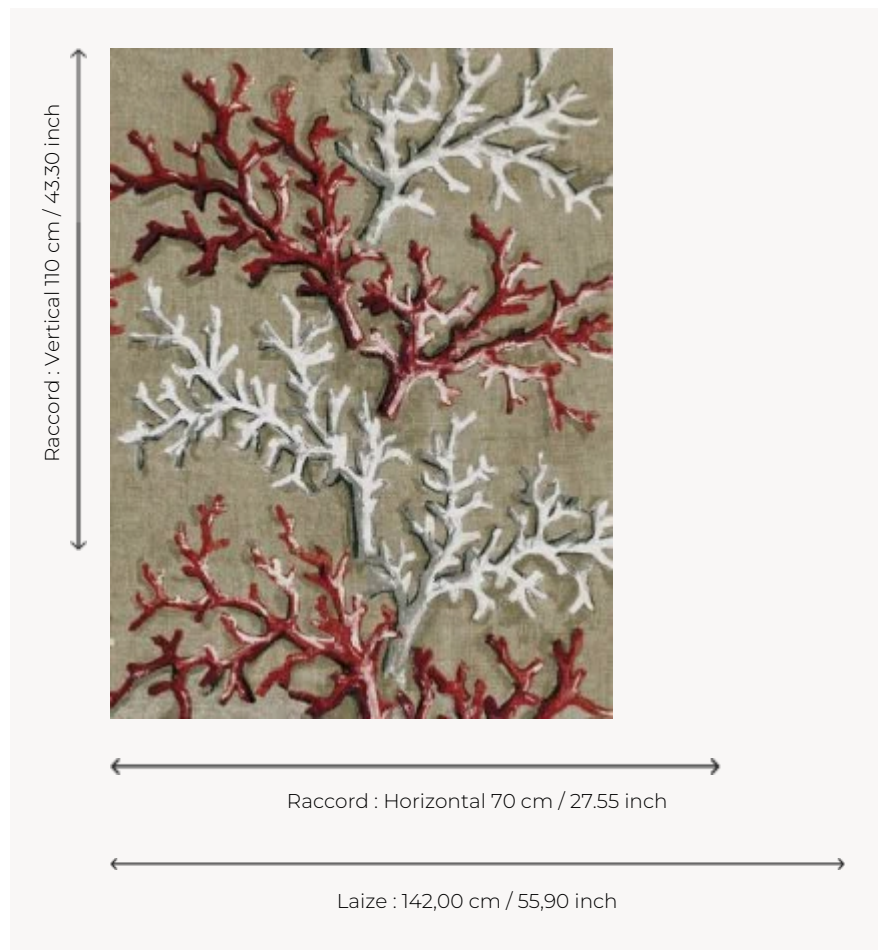

F2509002 LAVEZZI

Spectaculaires branches de corail, imprimées sur lin avec des réhauts blancs. Intemporel, ce dessin fait partie des dessins emblématiques de la Maison.

F2509002 - Corail

Pierre Frey

TYPE	Imprimés
COMPOSITION	100 % Lin
UNITÉ DE VENTE	Disponible au mètre
LAIZE	142 cm / 55,90 inch
RACCORD	H: 70 cm - 27,55 inch V: 110 cm - 43,30 inch
POIDS	479 gr / ml
ENTRETIEN	

1 Couleurs

F2509002
Corail