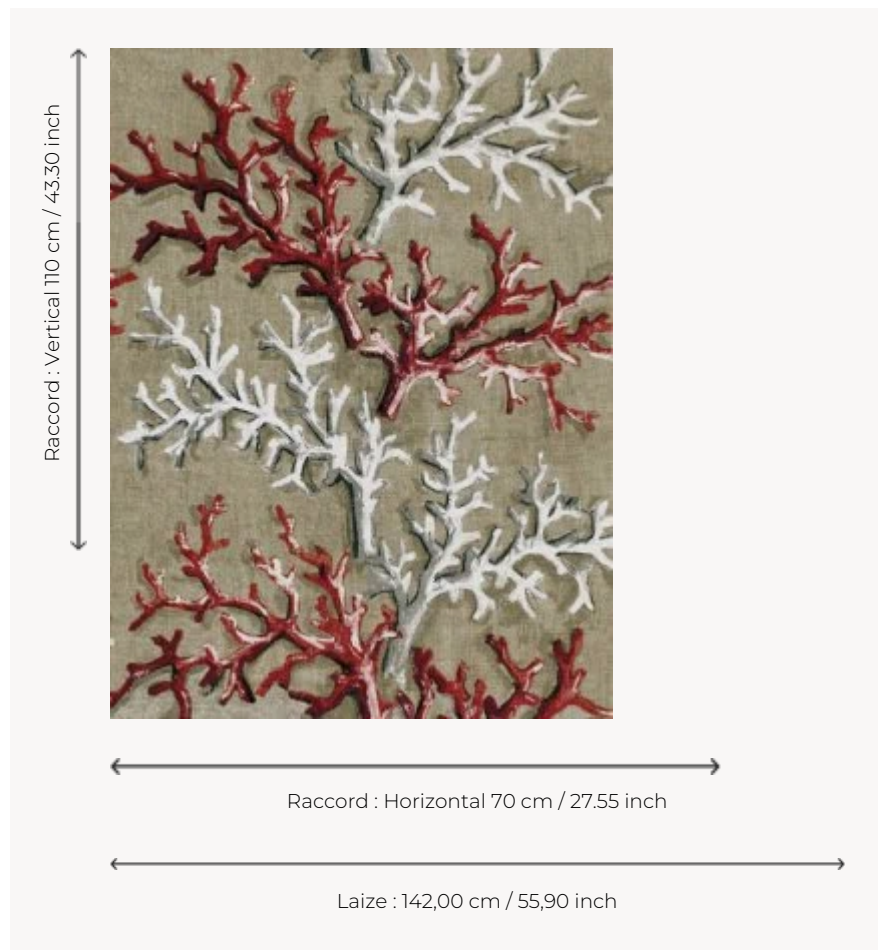

F2509002 LAVEZZI

Spectaculaires branches de corail, imprimées sur lin avec des réhauts blancs. Intemporel, ce dessin fait partie des dessins emblématiques de la Maison.

F2509002 - Corail

Pierre Frey

TYPE	Imprimés
COMPOSITION	100 % Lin
UNITÉ DE VENTE	Disponible au mètre
LAIZE	142 cm / 55,90 inch
RACCORD	H: 70 cm - 27,55 inch V: 110 cm - 43,30 inch
POIDS	479 gr / ml
ENTRETIEN	

1 Couleurs

F2509002

Corail