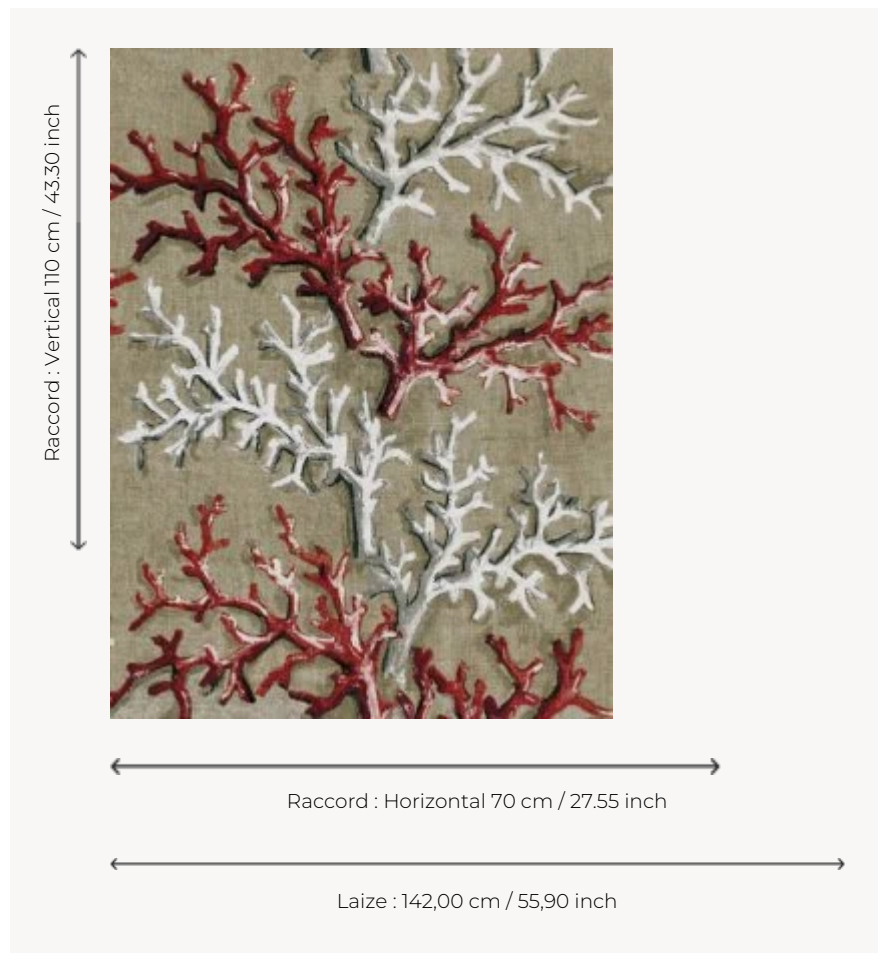

F2509002 LAVEZZI

Spectaculaires branches de corail, imprimées sur lin avec des réhauts blancs. Intemporel, ce dessin fait partie des dessins emblématiques de la Maison.

F2509002 - Corail

Pierre Frey

TYPE	Imprimés
COMPOSITION	100 % Lin
UNITÉ DE VENTE	Disponible au mètre
LAIZE	142 cm / 55,90 inch
RACCORD	H: 70 cm - 27,55 inch V: 110 cm - 43,30 inch
POIDS	479 gr / ml
ENTRETIEN	

1 Couleurs

F2509002
Corail