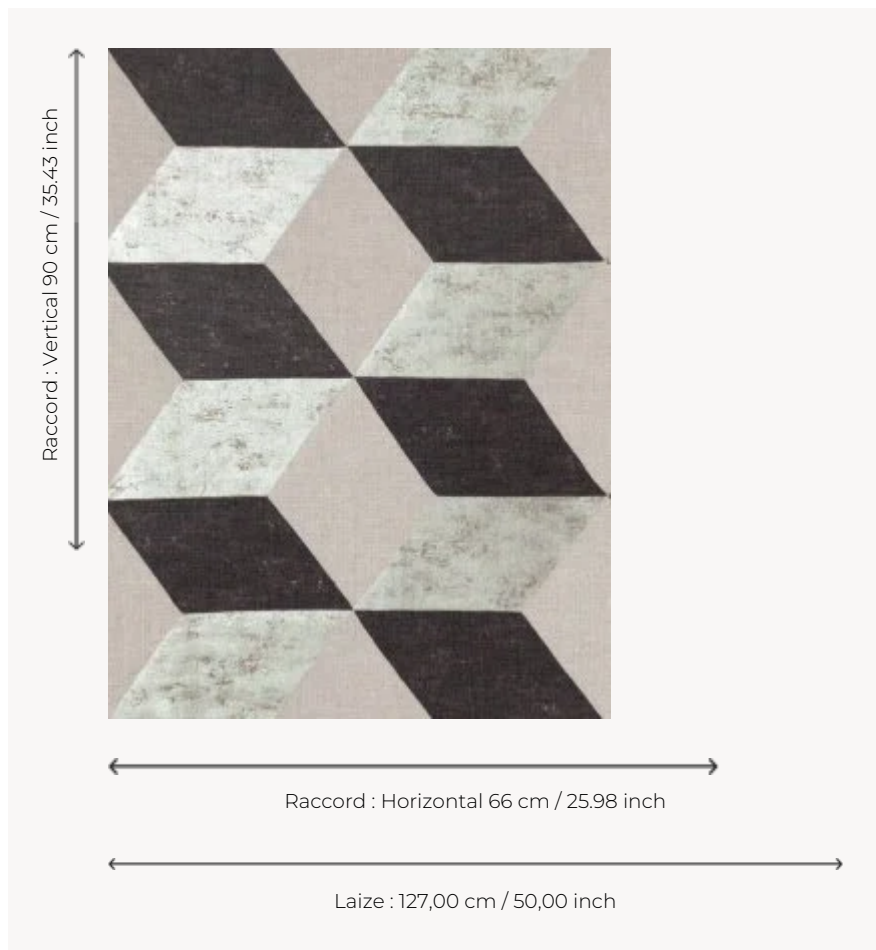

F2682001 KUBUS

Inspiré des paravents laqués d'Eileen Gray, des formes géométriques se conjuguent à l'infini sur un fond de lin, viscose dans des deux teintes argentée ou or.

F2682001 - Argent

Pierre Frey

TYPE	Imprimés
UTILISATION	Rideau
COMPOSITION	40 % Polyester - 40 % Lin - 20 % Viscose
UNITÉ DE VENTE	Disponible au mètre
LAIZE	127 cm / 50,00 inch
RACCORD	H: 66 cm - 25,98 inch V: 90 cm - 35,43 inch
POIDS	420 gr / ml
ENTRETIEN	