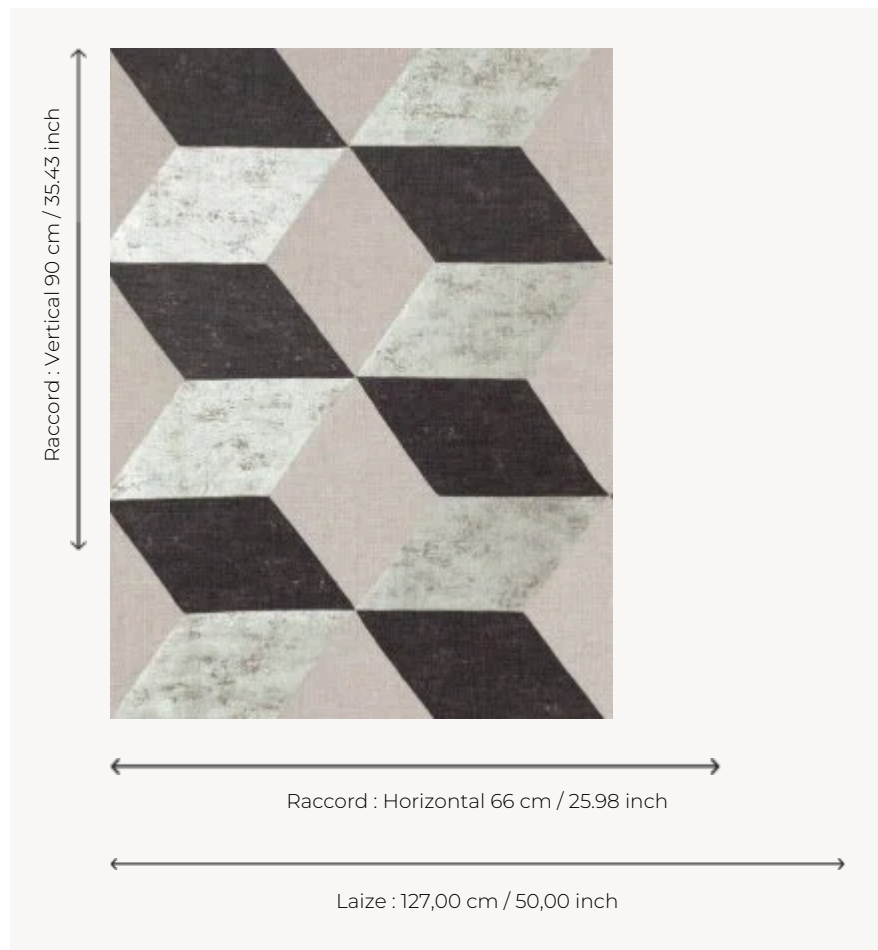

F2682001 KUBUS

Inspiré des paravents laqués d'Eileen Gray, des formes géométriques se conjuguent à l'infini sur un fond de lin, viscose dans des deux teintes argentée ou or.

F2682001 - Argent

Pierre Frey

TYPE	Imprimés
UTILISATION	Rideau
COMPOSITION	40 % Polyester - 40 % Lin - 20 % Viscose
UNITÉ DE VENTE	Disponible au mètre
LAIZE	127 cm / 50,00 inch
RACCORD	H: 66 cm - 25,98 inch V: 90 cm - 35,43 inch
POIDS	420 gr / ml
ENTRETIEN	