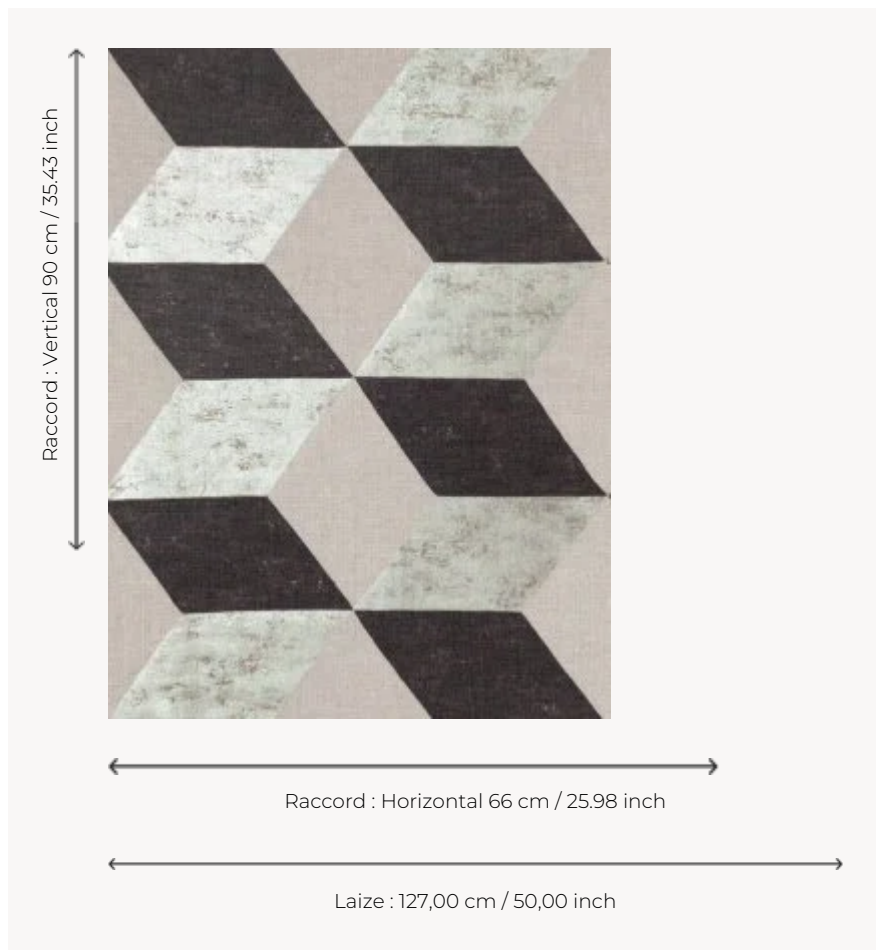

## F2682001 KUBUS

Inspiré des paravents laqués d'Eileen Gray, des formes géométriques se conjuguent à l'infini sur un fond de lin, viscose dans des deux teintes argentée ou or.

### F2682001 - Argent

### Pierre Frey

<b>TYPE</b>	Imprimés
<b>UTILISATION</b>	Rideau
<b>COMPOSITION</b>	40 % Polyester - 40 % Lin - 20 % Viscose
<b>UNITÉ DE VENTE</b>	Disponible au mètre
<b>LAIZE</b>	127 cm / 50,00 inch
<b>RACCORD</b>	H: 66 cm - 25,98 inch V: 90 cm - 35,43 inch
<b>POIDS</b>	420 gr / ml
<b>ENTRETIEN</b>	