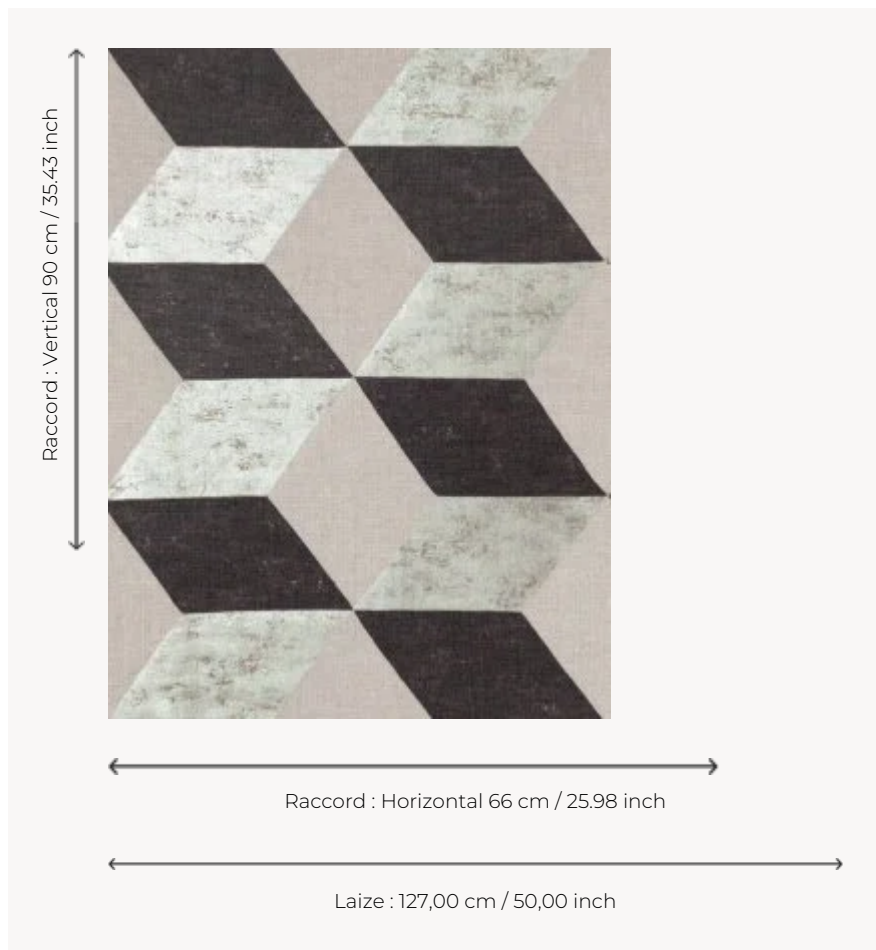

F2682001 KUBUS

Inspiré des paravents laqués d'Eileen Gray, des formes géométriques se conjuguent à l'infini sur un fond de lin, viscose dans des deux teintes argentée ou or.

F2682001 - Argent

Pierre Frey

TYPE	Imprimés
UTILISATION	Rideau
COMPOSITION	40 % Polyester - 40 % Lin - 20 % Viscose
UNITÉ DE VENTE	Disponible au mètre
LAIZE	127 cm / 50,00 inch
RACCORD	H: 66 cm - 25,98 inch V: 90 cm - 35,43 inch
POIDS	420 gr / ml
ENTRETIEN	