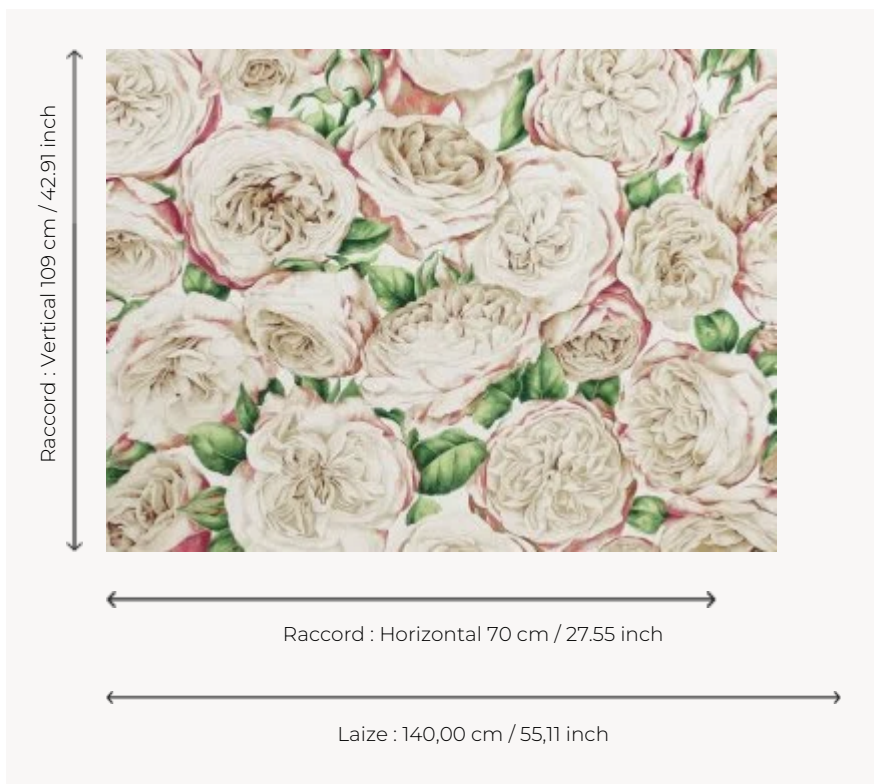

## F2728002 ROSES ANCIENNES

En réponse aux interrogations de ce fameux peintre Américain Georgia O'keeffe qui se plaignait que « Personne ne voit les fleurs-vraiment-elles sont trop petites », nous avons souhaité rentrer au cœur même des roses, créant ce parterre de fleurs imprimées généreuses et féminines sur un beau support de coton.

### Pierre Frey

<b>TYPE</b>	Imprimés
<b>COMPOSITION</b>	100 % Coton
<b>UNITÉ DE VENTE</b>	Disponible au mètre
<b>LAIZE</b>	140 cm / 55,11 inch
<b>RACCORD</b>	H: 70 cm - 27,55 inch V: 109 cm - 42,91 inch
<b>POIDS</b>	294 gr / ml
<b>ENTRETIEN</b>	