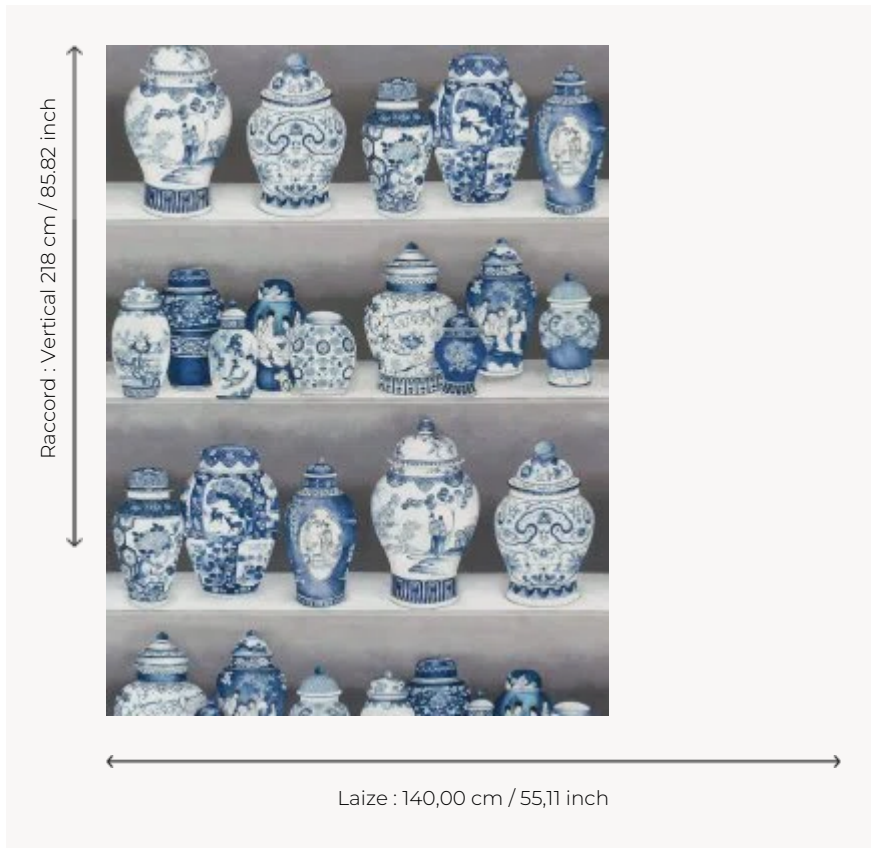

F2745001 MACAO

Composition de majestueuses potiches chinoises anciennes inspirée d'une admirable collection de porcelaines. Proposé dans deux variantes de bleus indigo ou de rouge laqué, cet imprimé de coton est spectaculaire tant par la précision parfaite du dessin très détaillé que par l'imposante taille des objets représentés.

F2745001 - Bleu de chine

Pierre Frey

TYPE	Imprimés
UTILISATION	Rideau
COMPOSITION	100 % Coton
UNITÉ DE VENTE	Disponible au mètre
LAIZE	140 cm / 55,11 inch
RACCORD	V: 218 cm - 85,82 inch Raccord sauté
POIDS	305 gr / ml
ENTRETIEN	