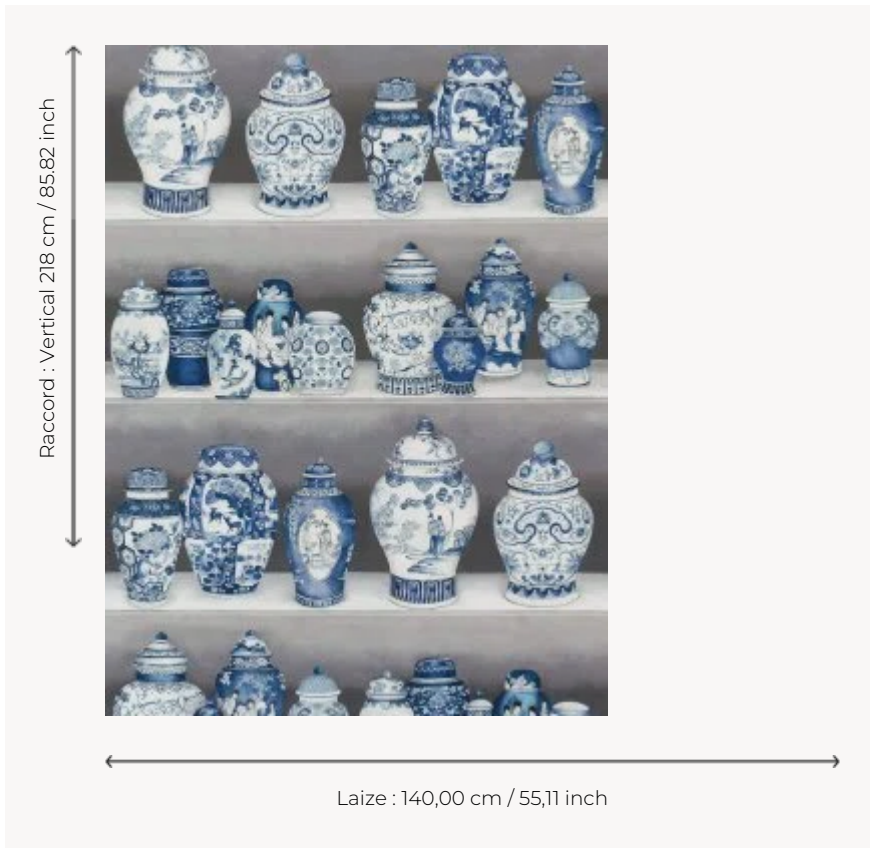

F2745001 MACAO

Composition de majestueuses potiches chinoises anciennes inspirée d'une admirable collection de porcelaines. Proposé dans deux variantes de bleus indigo ou de rouge laqué, cet imprimé de coton est spectaculaire tant par la précision parfaite du dessin très détaillé que par l'imposante taille des objets représentés.

F2745001 - Bleu de chine

Pierre Frey

TYPE	Imprimés
UTILISATION	Rideau
COMPOSITION	100 % Coton
UNITÉ DE VENTE	Disponible au mètre
LAIZE	140 cm / 55,11 inch
RACCORD	V: 218 cm - 85,82 inch Raccord sauté
POIDS	305 gr / ml
ENTRETIEN	