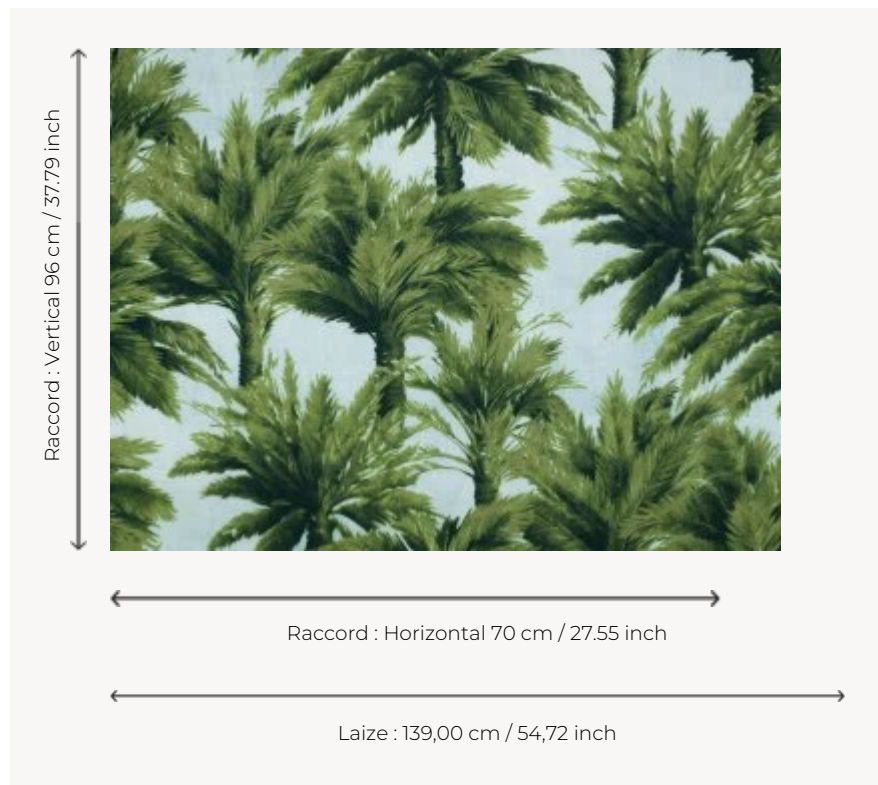

F2751001 MAURITIUS

Beauté idyllique d'une île, à l'ombre de palmiers. Ce tissu en 100% lin nous invite à réaliser nos rêves de Robinson, à assouvir nos envies de liberté, loin du stress citadin.

F2751001 - Ciel

Pierre Frey

TYPE	Imprimés
UTILISATION	Rideau
COMPOSITION	100 % Lin
UNITÉ DE VENTE	Disponible au mètre
LAIZE	139 cm / 54,72 inch
RACCORD	H: 70 cm - 27,55 inch V: 96 cm - 37,79 inch
POIDS	373 gr / ml
ENTRETIEN	

2 Couleurs

F2751001

Ciel

F2751002

Nuit