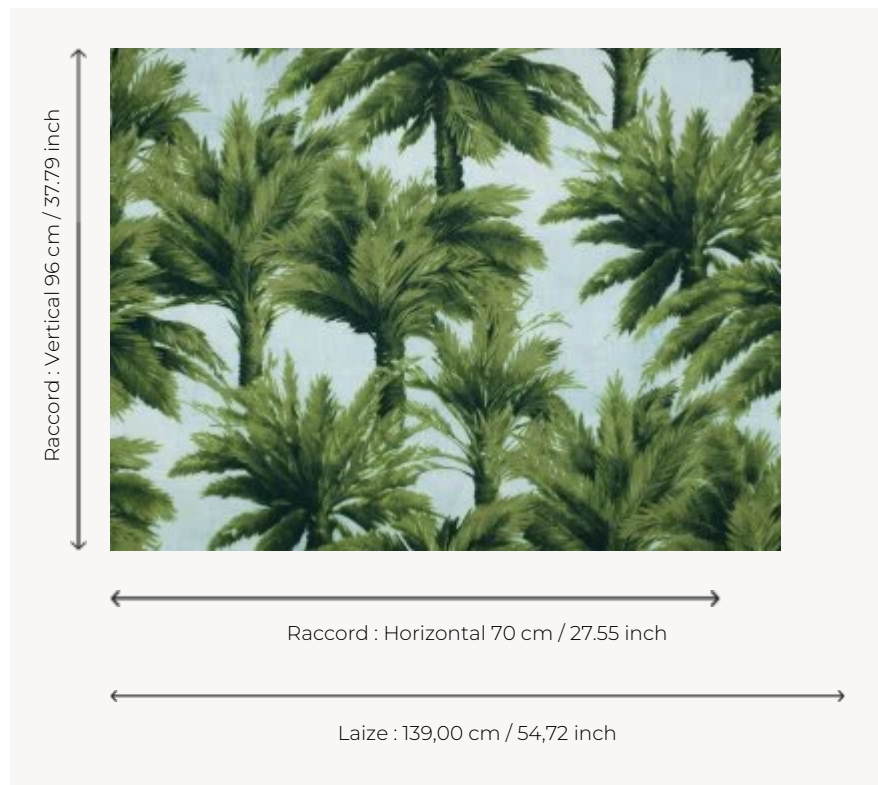

F2751001 MAURITIUS

Beauté idyllique d'une île, à l'ombre de palmiers. Ce tissu en 100% lin nous invite à réaliser nos rêves de Robinson, à assouvir nos envies de liberté, loin du stress citadin.

F2751001 - Ciel

Pierre Frey

TYPE	Imprimés
UTILISATION	Rideau
COMPOSITION	100 % Lin
UNITÉ DE VENTE	Disponible au mètre
LAIZE	139 cm / 54,72 inch
RACCORD	H: 70 cm - 27,55 inch V: 96 cm - 37,79 inch
POIDS	373 gr / ml
ENTRETIEN	

2 Couleurs

F2751001

Ciel

F2751002

Nuit