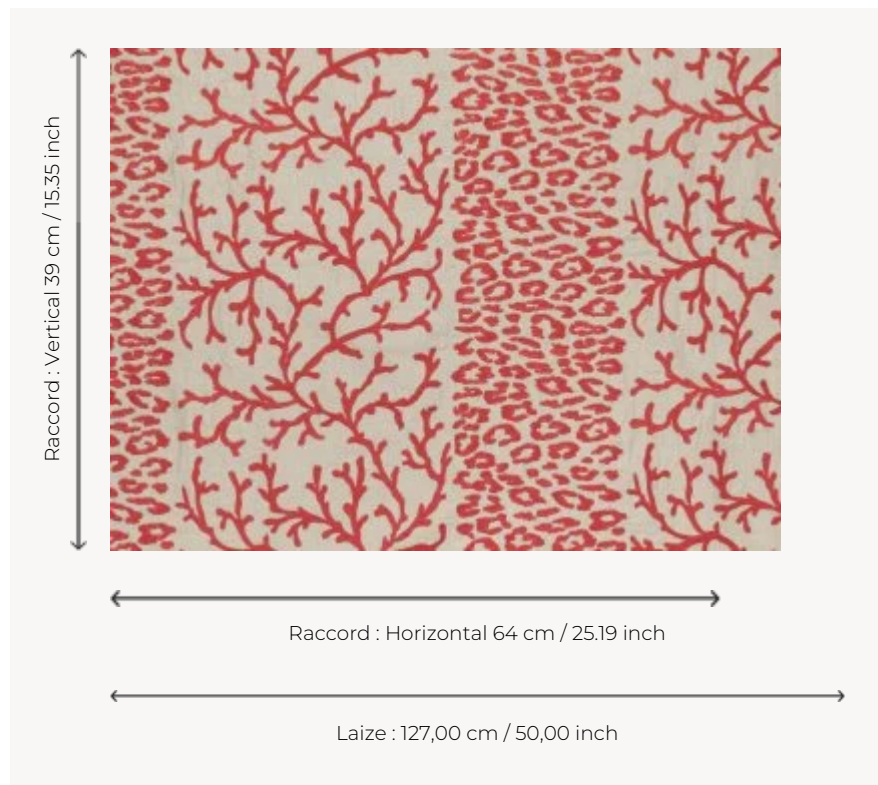

## F2753002 DAUPHINE MAT

Des branches de précieux coraux délicatement brodés en alternance avec des motifs à effet de panthère, par un fil ivoire sur un fond de lin naturel mat.

### Pierre Frey

<b>TYPE</b>	Broderies
<b>UTILISATION</b>	Rideau
<b>COMPOSITION</b>	63 % Lin - 37 % Polyester
<b>UNITÉ DE VENTE</b>	Disponible au mètre
<b>LAIZE</b>	127 cm / 50,00 inch
<b>RACCORD</b>	H: 64 cm - 25,19 inch V: 39 cm - 15,35 inch
<b>POIDS</b>	532 gr / ml
<b>ENTRETIEN</b>	