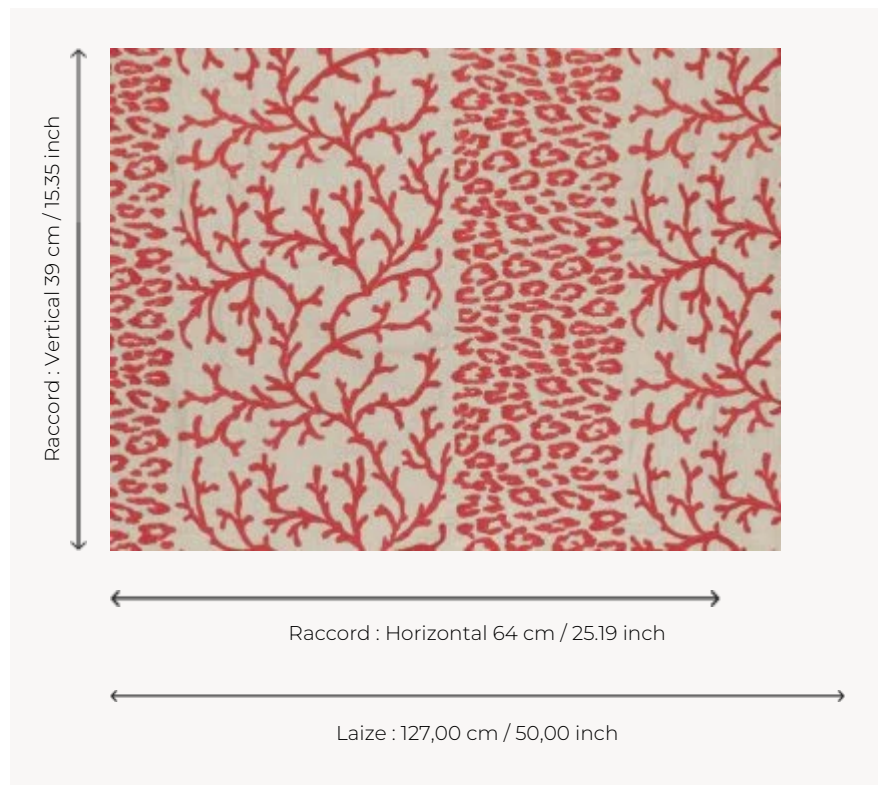

F2753002 DAUPHINE MAT

Des branches de précieux coraux délicatement brodés en alternance avec des motifs à effet de panthère, par un fil ivoire sur un fond de lin naturel mat.

F2753002 - Corail

Pierre Frey

TYPE	Broderies
UTILISATION	Rideau
COMPOSITION	63 % Lin - 37 % Polyester
UNITÉ DE VENTE	Disponible au mètre
LAIZE	127 cm / 50,00 inch
RACCORD	H: 64 cm - 25,19 inch V: 39 cm - 15,35 inch
POIDS	532 gr / ml
ENTRETIEN	