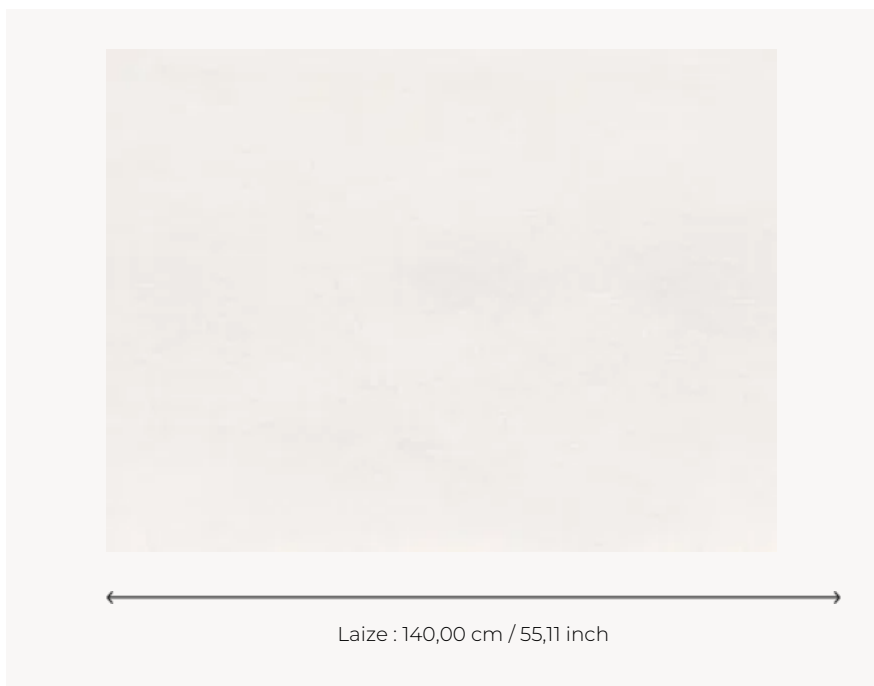

F2754001 OPERA - VELOURS

Utilisable tant en rideau qu'en siège (en raison de son martindale élevé), ce produit incontournable a une main et un aspect séduisants. La richesse de la palette des couleurs, plus de 40 nuances, permet de l'associer avec nombre de nos créations dans un esprit classique ou moderne. Il peut être gaufré pour une commande spéciale.

F2754001 - Blanc

Pierre Frey

PERFORMANCE	haute résistance
TYPE	-
UTILISATION	Siège intensif
MARTINDALE	80.000 T
COMPOSITION	100 % Coton
UNITÉ DE VENTE	Disponible au mètre
LAIZE	140 cm / 55,11 inch
POIDS	547 gr / ml
ENTRETIEN	
CERTIFICATIONS	BS5852 Cigarette test EN1021-1-2 en association avec une mousse difficilement inflammable
NOTES	Embossed fabrics Résistant à l'eau
LIASSE	F99791005