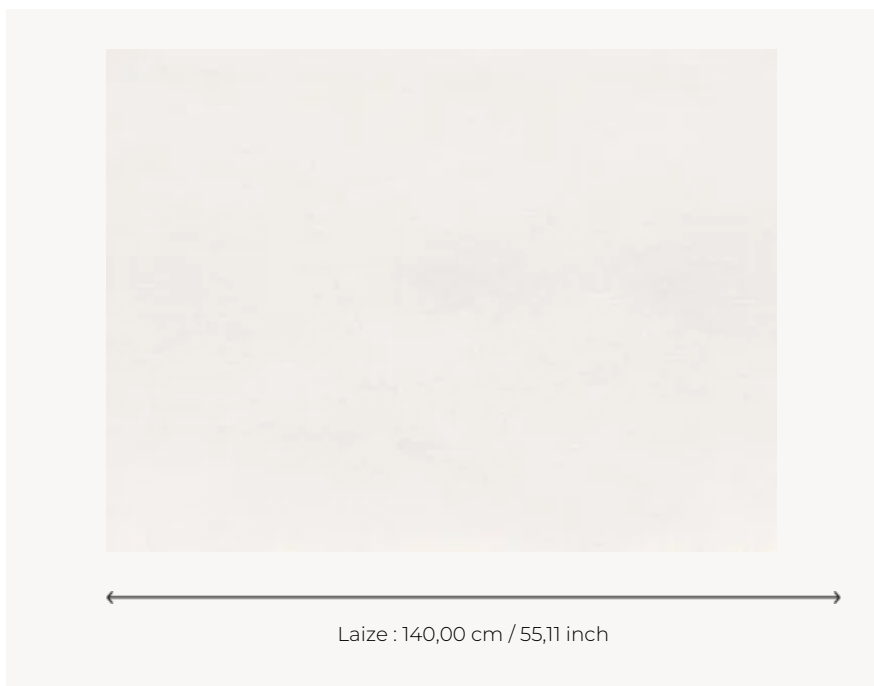

F2754001 OPERA - VELOURS

Utilisable tant en rideau qu'en siège (en raison de son martindale élevé), ce produit incontournable a une main et un aspect séduisants. La richesse de la palette des couleurs permet de l'associer avec nombre de nos créations dans un esprit classique ou moderne. Il peut être gaufré pour une commande spéciale.

F2754001 - Blanc

Pierre Frey

PERFORMANCE	haute résistance
TYPE	-
UTILISATION	Siège intensif
MARTINDALE	80.000 T
COMPOSITION	100 % Coton
UNITÉ DE VENTE	Disponible au mètre
LAIZE	140 cm / 55,11 inch
POIDS	547 gr / ml
ENTRETIEN	