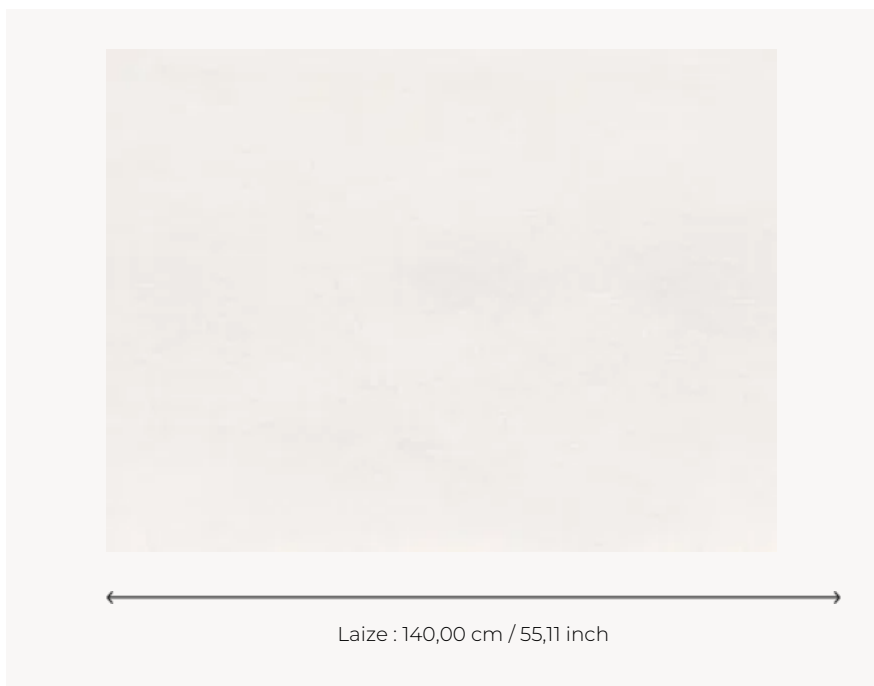

F2754001 OPERA - VELOURS

Utilisable tant en rideau qu'en siège (en raison de son martindale élevé), ce produit incontournable a une main et un aspect séduisants. La richesse de la palette des couleurs, plus de 40 nuances, permet de l'associer avec nombre de nos créations dans un esprit classique ou moderne. Il peut être gaufré pour une commande spéciale.

F2754001 - Blanc

Pierre Frey

PERFORMANCE	haute résistance
TYPE	-
UTILISATION	Siège intensif
MARTINDALE	80.000 T
COMPOSITION	100 % Coton
UNITÉ DE VENTE	Disponible au mètre
LAIZE	140 cm / 55,11 inch
POIDS	547 gr / ml
ENTRETIEN	