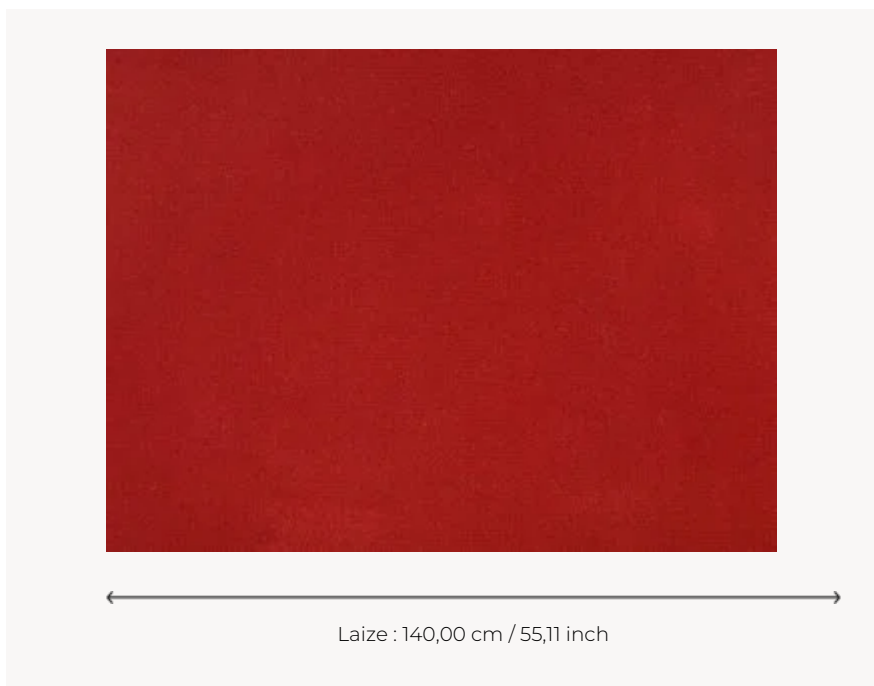

## F2754027 OPERA - VELOURS

Utilisable tant en rideau qu'en siège (en raison de son martindale élevé), ce produit incontournable a une main et un aspect séduisants. La richesse de la palette des couleurs permet de l'associer avec nombre de nos créations dans un esprit classique ou moderne. Il peut être gaufré pour une commande spéciale.

### F2754027 - Rouge

### Pierre Frey

<b>PERFORMANCE</b>	haute résistance
<b>TYPE</b>	-
<b>UTILISATION</b>	Siège intensif
<b>MARTINDALE</b>	80.000 T
<b>COMPOSITION</b>	100 % Coton
<b>UNITÉ DE VENTE</b>	Disponible au mètre
<b>LAIZE</b>	140 cm / 55,11 inch
<b>POIDS</b>	547 gr / ml
<b>ENTRETIEN</b>	