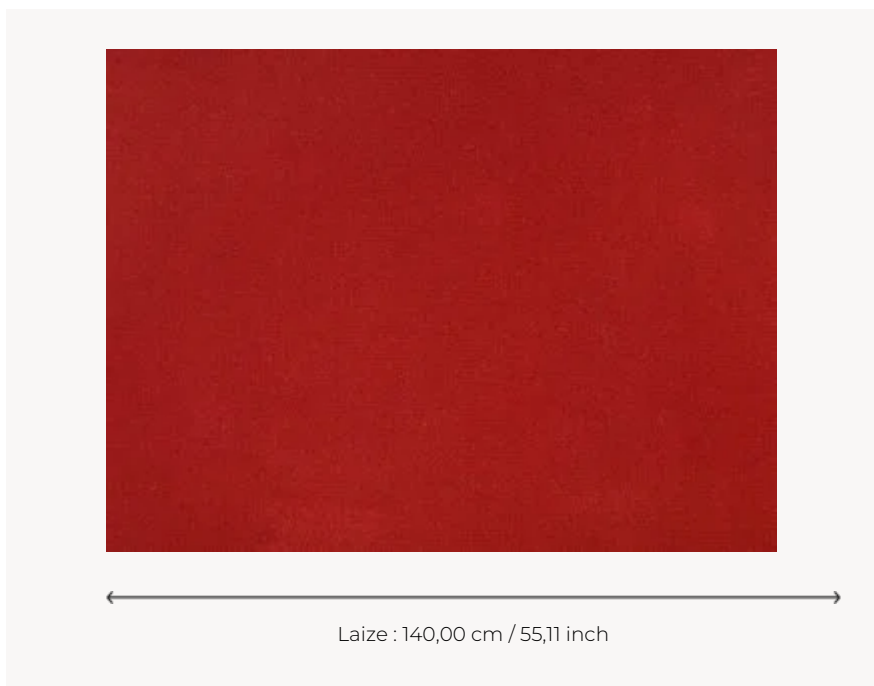

F2754027 OPERA - VELOURS

Utilisable tant en rideau qu'en siège (en raison de son martindale élevé), ce produit incontournable a une main et un aspect séduisants. La richesse de la palette des couleurs permet de l'associer avec nombre de nos créations dans un esprit classique ou moderne. Il peut être gaufré pour une commande spéciale.

F2754027 - Rouge

Pierre Frey

PERFORMANCE	haute résistance
TYPE	-
UTILISATION	Siège intensif
MARTINDALE	80.000 T
COMPOSITION	100 % Coton
UNITÉ DE VENTE	Disponible au mètre
LAIZE	140 cm / 55,11 inch
POIDS	547 gr / ml
ENTRETIEN	