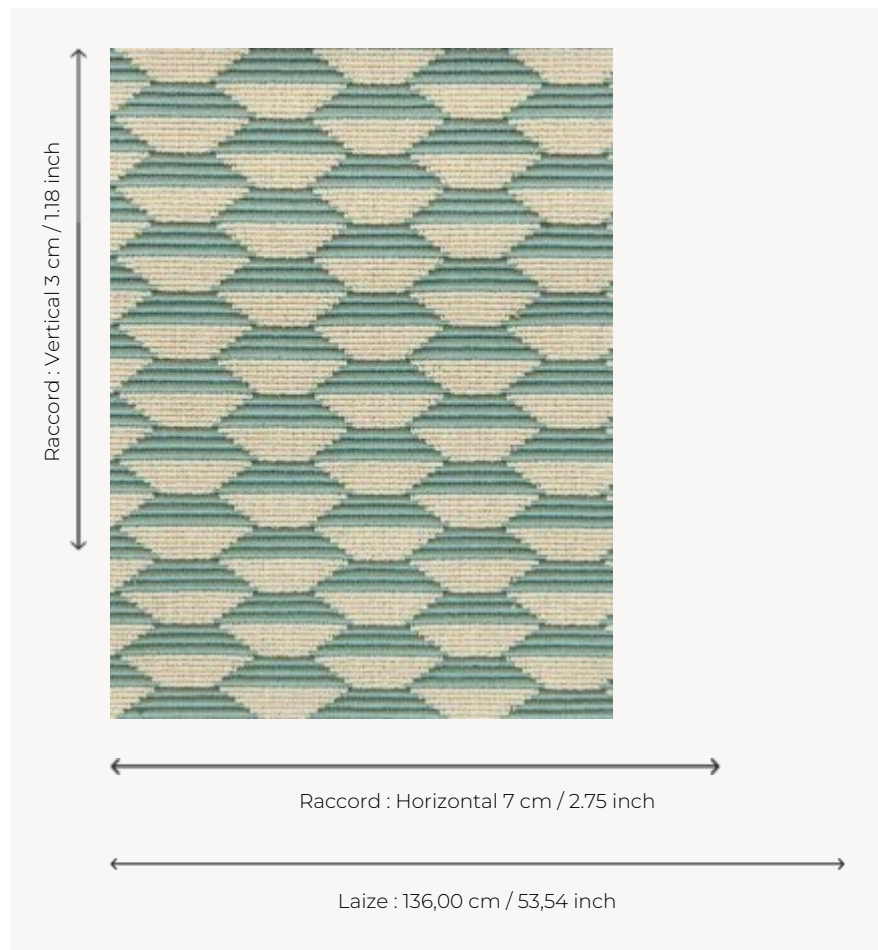

## F2798005 BAKOU

Velours épingle au motif géométrique assez simple. La palette des couleurs lui confère un aspect ethnique ou contemporain.

### F2798005 - Céladon

### Pierre Frey

<b>PERFORMANCE</b>	haute résistance
<b>TYPE</b>	Velours épingle
<b>UTILISATION</b>	Siège intensif
<b>MARTINDALE</b>	> 40.000 T
<b>COMPOSITION</b>	100 % Coton
<b>UNITÉ DE VENTE</b>	Disponible au mètre
<b>LAIZE</b>	136 cm / 53,54 inch
<b>RACCORD</b>	H: 7 cm - 2,75 inch V: 3 cm - 1,18 inch
<b>POIDS</b>	958 gr / ml
<b>ENTRETIEN</b>	
<b>LIASSE</b>	F9979212019 F99791106

## 9 Couleurs

F2798001  
Naturel

F2798002  
Noir

F2798003  
Moka

F2798005  
Céladon

F2798006  
Rouge

F2798007  
Prune

F2798008  
Or