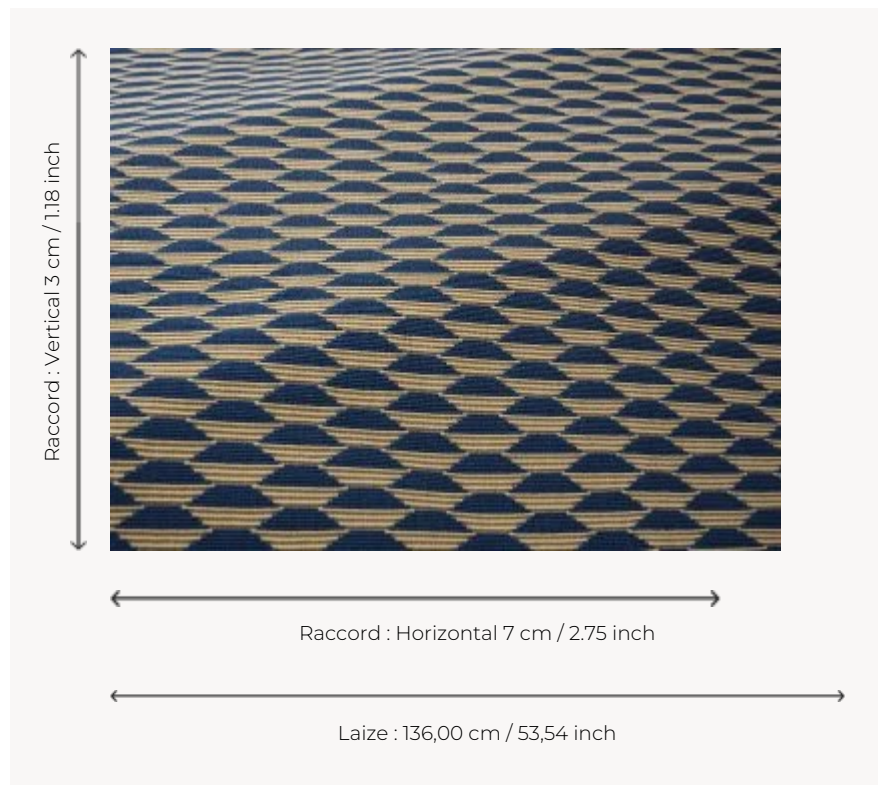

## F2798010 BAKOU

Velours épingle au motif géométrique assez simple. La palette des couleurs lui confère un aspect ethnique ou contemporain.

### Pierre Frey

<b>PERFORMANCE</b>	haute résistance
<b>TYPE</b>	Velours épingle
<b>UTILISATION</b>	Siège intensif
<b>MARTINDALE</b>	> 40.000 T
<b>COMPOSITION</b>	100 % Coton
<b>UNITÉ DE VENTE</b>	Disponible au mètre
<b>LAIZE</b>	136 cm / 53,54 inch
<b>RACCORD</b>	H: 7 cm - 2,75 inch V: 3 cm - 1,18 inch
<b>POIDS</b>	958 gr / ml
<b>ENTRETIEN</b>	
<b>LIASSE</b>	F9979212019 F99791106