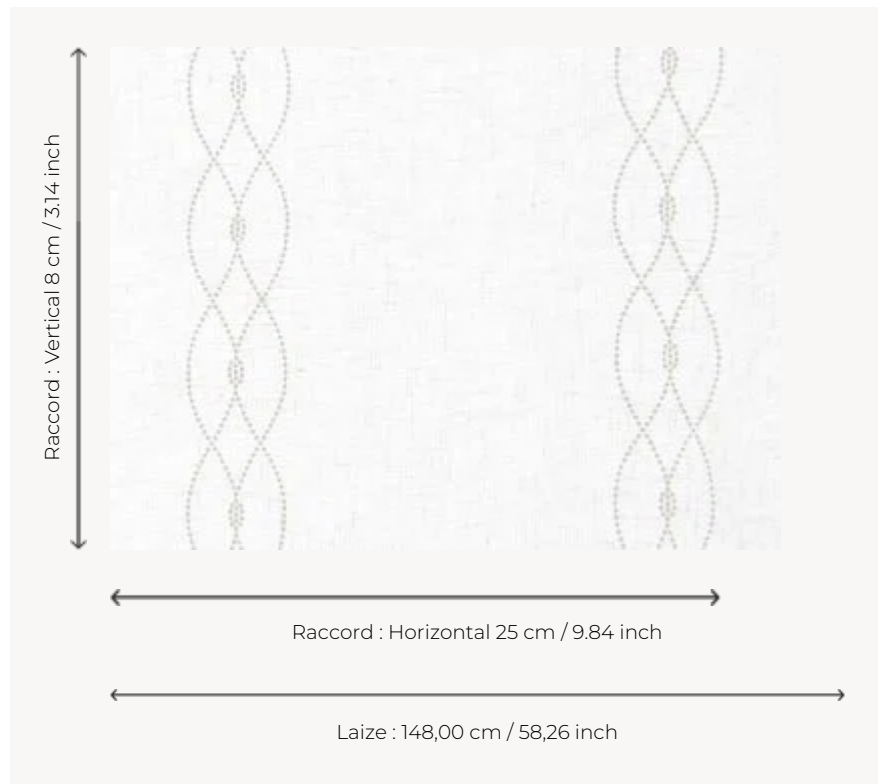

F2869001 THIRASSIA

Elégant voile de lin brodé d'un motif évoquant des guirlandes de perles.

F2869001 - Crème

Pierre Frey

TYPE	-
UTILISATION	Voile
COMPOSITION	90 % Lin - 10 % Polyester
UNITÉ DE VENTE	Disponible au mètre
LAIZE	148 cm / 58,26 inch
RACCORD	H: 25 cm - 9,84 inch V: 8 cm - 3,14 inch
POIDS	195 gr / ml
ENTRETIEN	

1 Couleurs

F2869001
Crème