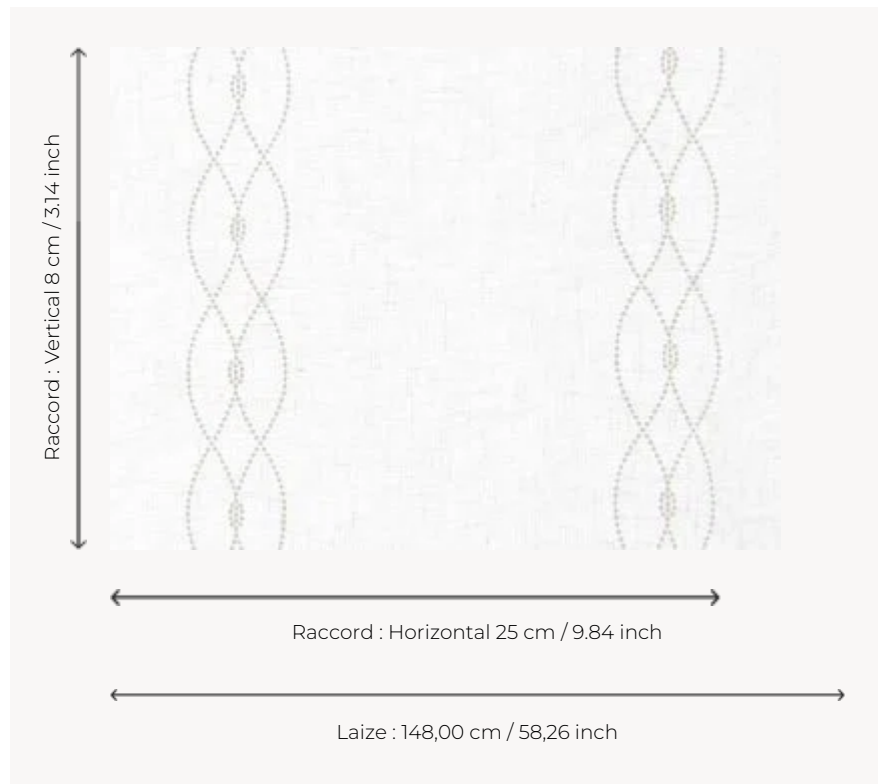

F2869001 THIRASSIA

Elégant voile de lin brodé d'un motif évoquant des guirlandes de perles.

F2869001 - Crème

Pierre Frey

TYPE	-
UTILISATION	Voile
COMPOSITION	90 % Lin - 10 % Polyester
UNITÉ DE VENTE	Disponible au mètre
LAIZE	148 cm / 58,26 inch
RACCORD	H: 25 cm - 9,84 inch V: 8 cm - 3,14 inch
POIDS	195 gr / ml
ENTRETIEN	

1 Couleurs

F2869001
Crème