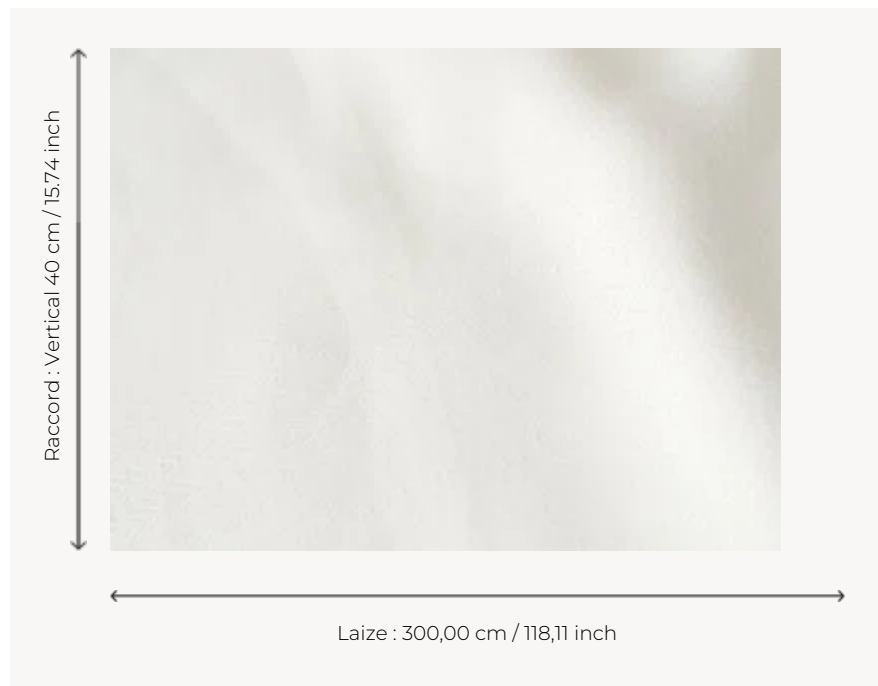

## F2873001 MILO

Très beau bayadère en grande laize alternant chevron et toile pour un effet décoratif simple mais efficace.

### F2873001 - Crème

### Pierre Frey

<b>TYPE</b>	Voiles
<b>UTILISATION</b>	Voile
<b>COMPOSITION</b>	50 % Polyester - 50 % Lin
<b>UNITÉ DE VENTE</b>	Disponible au mètre
<b>LAIZE</b>	300 cm / 118,11 inch
<b>RACCORD</b>	V: 40 cm - 15,74 inch
<b>POIDS</b>	426 gr / ml
<b>ENTRETIEN</b>	
<b>INFORMATIONS</b>	Rayures perpendiculaires aux lisières