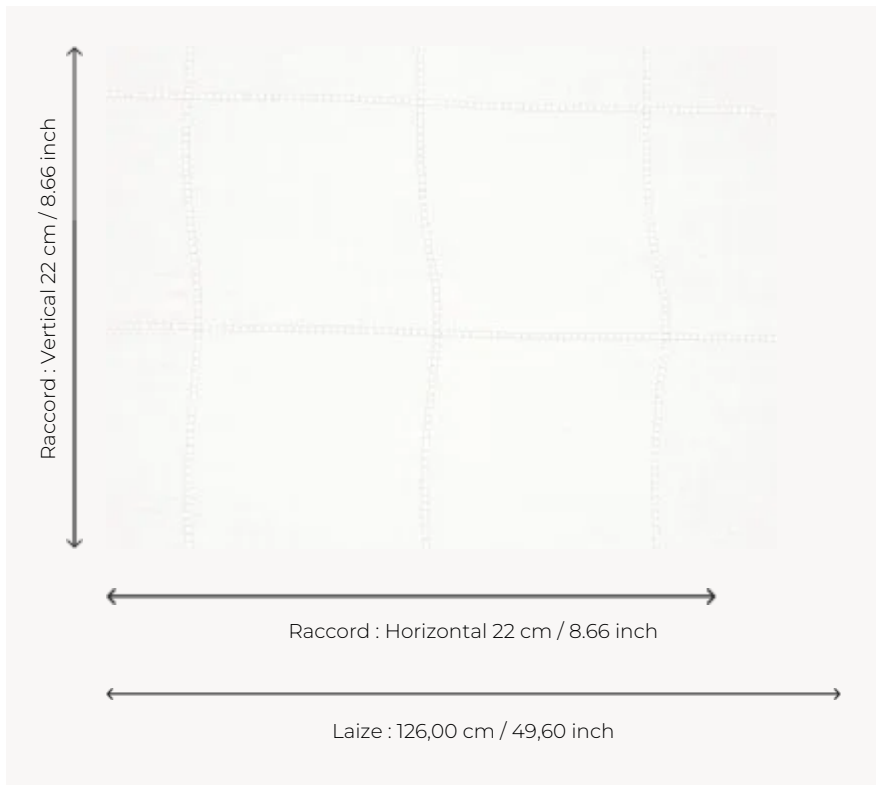

F2877001 KEROS

Voile de lin à jours échelle guidé main présentant des motifs de carrés. Un grand classique revisité et modernisé. Les couleurs font référence à l'atmosphère des Flandres.

F2877001 - Blanc

Pierre Frey

TYPE	-
UTILISATION	Voile
COMPOSITION	94 % Lin - 6 % Coton
UNITÉ DE VENTE	Disponible au mètre
LAIZE	126 cm / 49,60 inch
RACCORD	H: 22 cm - 8,66 inch V: 22 cm - 8,66 inch
POIDS	217 gr / ml
ENTRETIEN	
NOTES	Broderie artisanale

1 Couleurs

F2877001
Blanc