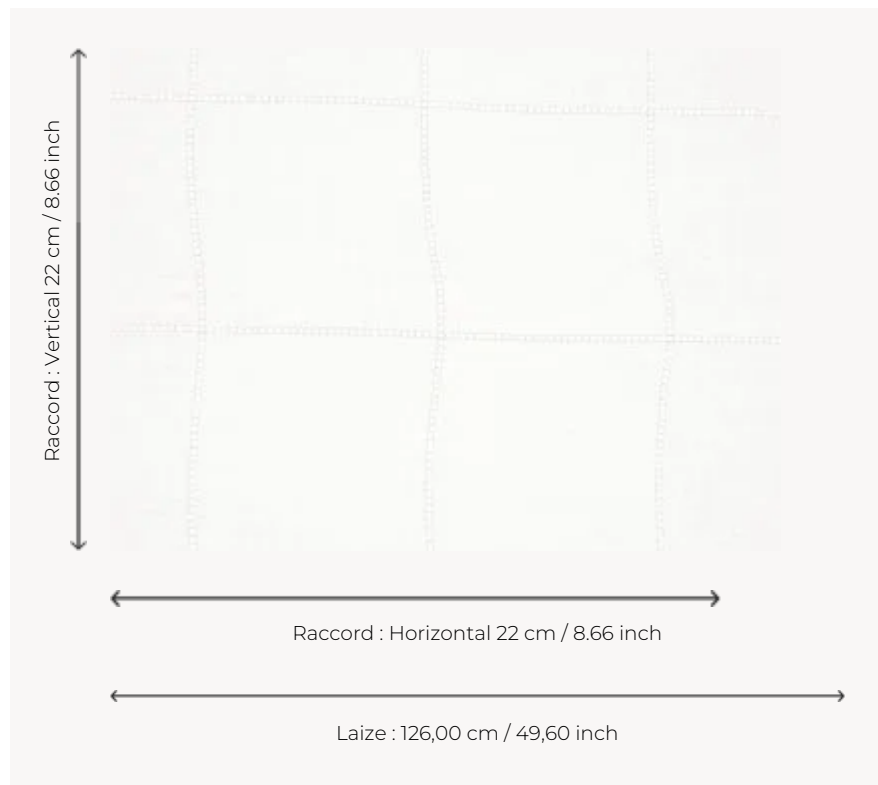

F2877001 KEROS

Voile de lin à jours échelle guidé main présentant des motifs de carrés. Un grand classique revisité et modernisé. Les couleurs font référence à l'atmosphère des Flandres.

F2877001 - Blanc

Pierre Frey

TYPE	-
UTILISATION	Voile
COMPOSITION	94 % Lin - 6 % Coton
UNITÉ DE VENTE	Disponible au mètre
LAIZE	126 cm / 49,60 inch
RACCORD	H: 22 cm - 8,66 inch V: 22 cm - 8,66 inch
POIDS	217 gr / ml
ENTRETIEN	
NOTES	Broderie artisanale

1 Couleurs

F2877001
Blanc