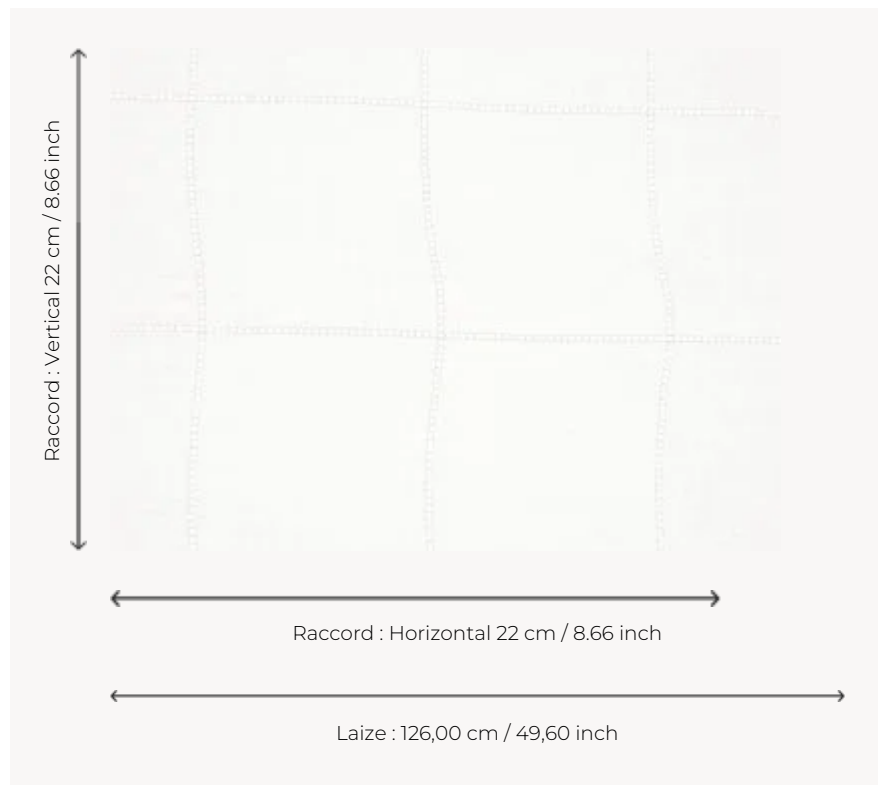

F2877001 KEROS

Voile de lin à jours échelle guidé main présentant des motifs de carrés. Un grand classique revisité et modernisé. Les couleurs font référence à l'atmosphère des Flandres.

F2877001 - Blanc

Pierre Frey

TYPE	-
UTILISATION	Voile
COMPOSITION	94 % Lin - 6 % Coton
UNITÉ DE VENTE	Disponible au mètre
LAIZE	126 cm / 49,60 inch
RACCORD	H: 22 cm - 8,66 inch V: 22 cm - 8,66 inch
POIDS	217 gr / ml
ENTRETIEN	
NOTES	Broderie artisanale

1 Couleurs

F2877001
Blanc