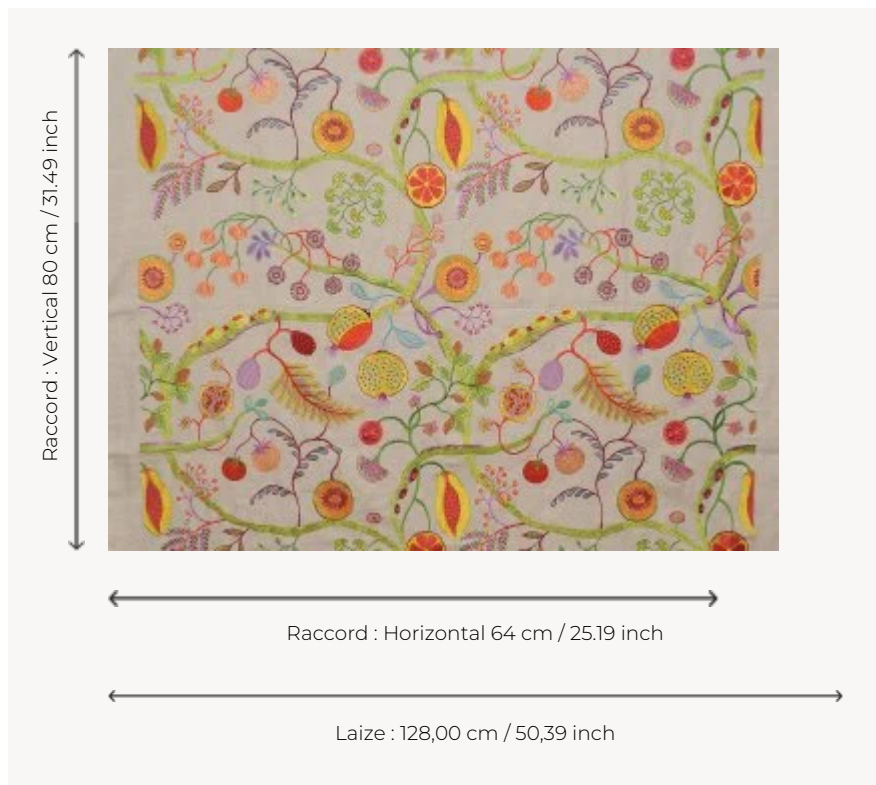

F2887001 MOJITO

Branchage sinueux agrémenté de fleurs et de fruits brodé sur lin où l'abondance et la vivacité des motifs créent un univers coloré magique. Hasta la vista !

F2887001 - Multicolore

Pierre Frey

TYPE	Broderies
COMPOSITION	65 % Lin - 35 % Viscose
UNITÉ DE VENTE	Disponible au mètre
LAIZE	128 cm / 50,39 inch
RACCORD	H: 64 cm - 25,19 inch V: 80 cm - 31,49 inch
POIDS	540 gr / ml
ENTRETIEN	

1 Couleurs

F2887001
Multicolore