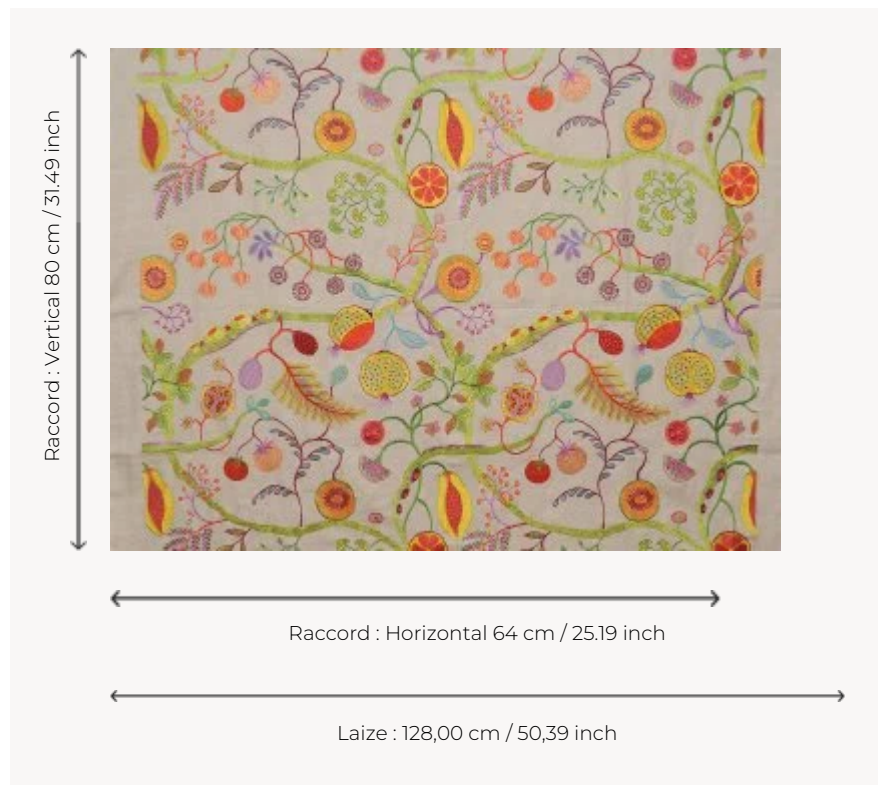

F2887001 MOJITO

Branchage sinueux agrémenté de fleurs et de fruits brodé sur lin où l'abondance et la vivacité des motifs créent un univers coloré magique. Hasta la vista !

F2887001 - Multicolore

Pierre Frey

TYPE	Broderies
COMPOSITION	65 % Lin - 35 % Viscose
UNITÉ DE VENTE	Disponible au mètre
LAIZE	128 cm / 50,39 inch
RACCORD	H: 64 cm - 25,19 inch V: 80 cm - 31,49 inch
POIDS	540 gr / ml
ENTRETIEN	

1 Couleurs

F2887001
Multicolore