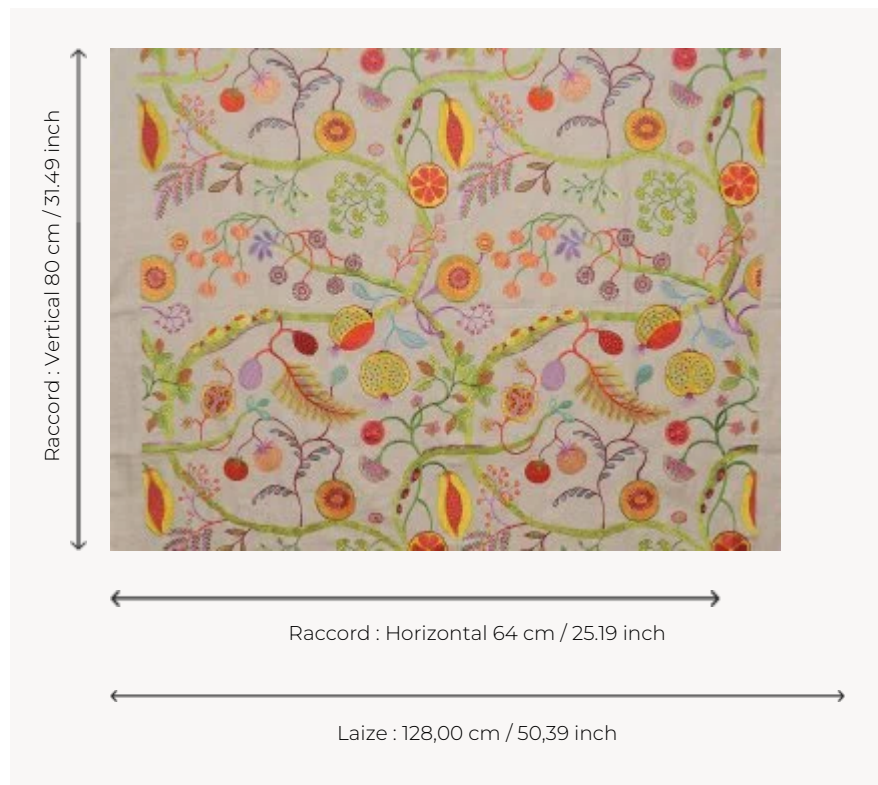

## F2887001 MOJITO

Branchage sinueux agrémenté de fleurs et de fruits brodé sur lin où l'abondance et la vivacité des motifs créent un univers coloré magique. Hasta la vista !

### F2887001 - Multicolore

### Pierre Frey

<b>TYPE</b>	Broderies
<b>COMPOSITION</b>	65 % Lin - 35 % Viscose
<b>UNITÉ DE VENTE</b>	Disponible au mètre
<b>LAIZE</b>	128 cm / 50,39 inch
<b>RACCORD</b>	H: 64 cm - 25,19 inch V: 80 cm - 31,49 inch
<b>POIDS</b>	540 gr / ml
<b>ENTRETIEN</b>	