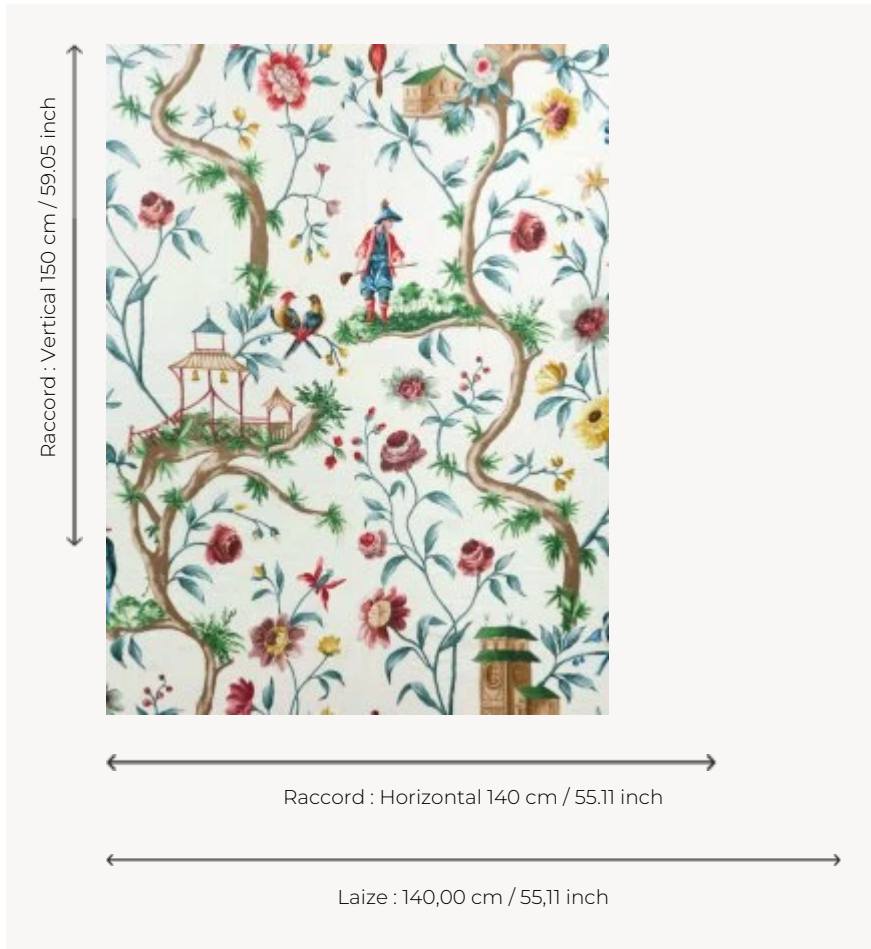

## F2890001 CHINON

La chinoiserie exalte à merveille le charme de l'exotique qui séduit les amateurs de décoration depuis le XVIIIe siècle. Chinois, architectures et pagodes sont délicatement imprimés sur une toile de lin.

### F2890001 - Original

### Pierre Frey

<b>TYPE</b>	Imprimés
<b>UTILISATION</b>	Rideau
<b>COMPOSITION</b>	100 % Lin
<b>UNITÉ DE VENTE</b>	Disponible au mètre
<b>LAIZE</b>	140 cm / 55,11 inch
<b>RACCORD</b>	H: 140 cm - 55,11 inch V: 150 cm - 59,05 inch
<b>POIDS</b>	375 gr / ml
<b>ENTRETIEN</b>	

# 1 Couleurs

F2890001  
Original