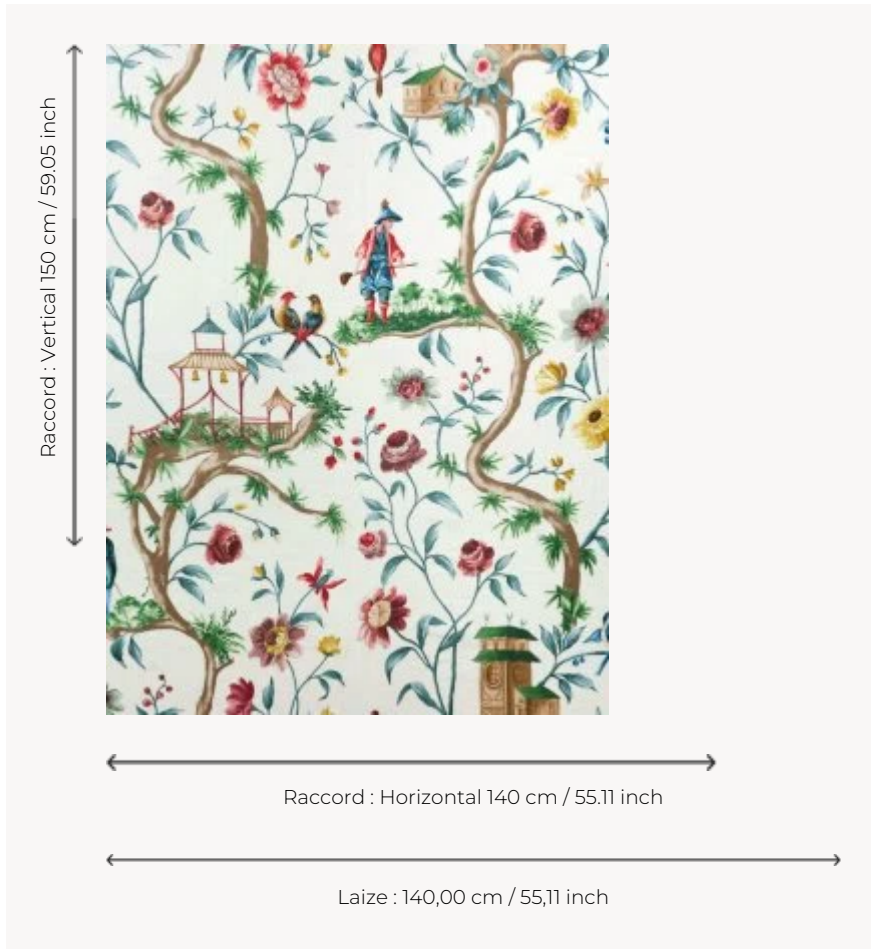

## F2890001 CHINON

La chinoiserie exalte à merveille le charme de l'exotique qui séduit les amateurs de décoration depuis le XVIIIe siècle. Chinois, architectures et pagodes sont délicatement imprimés sur une toile de lin.

### F2890001 - Original

### Pierre Frey

<b>TYPE</b>	Imprimés
<b>UTILISATION</b>	Rideau
<b>COMPOSITION</b>	100 % Lin
<b>UNITÉ DE VENTE</b>	Disponible au mètre
<b>LAIZE</b>	140 cm / 55,11 inch
<b>RACCORD</b>	H: 140 cm - 55,11 inch V: 150 cm - 59,05 inch
<b>POIDS</b>	375 gr / ml
<b>ENTRETIEN</b>	

# 1 Couleurs

F2890001  
Original