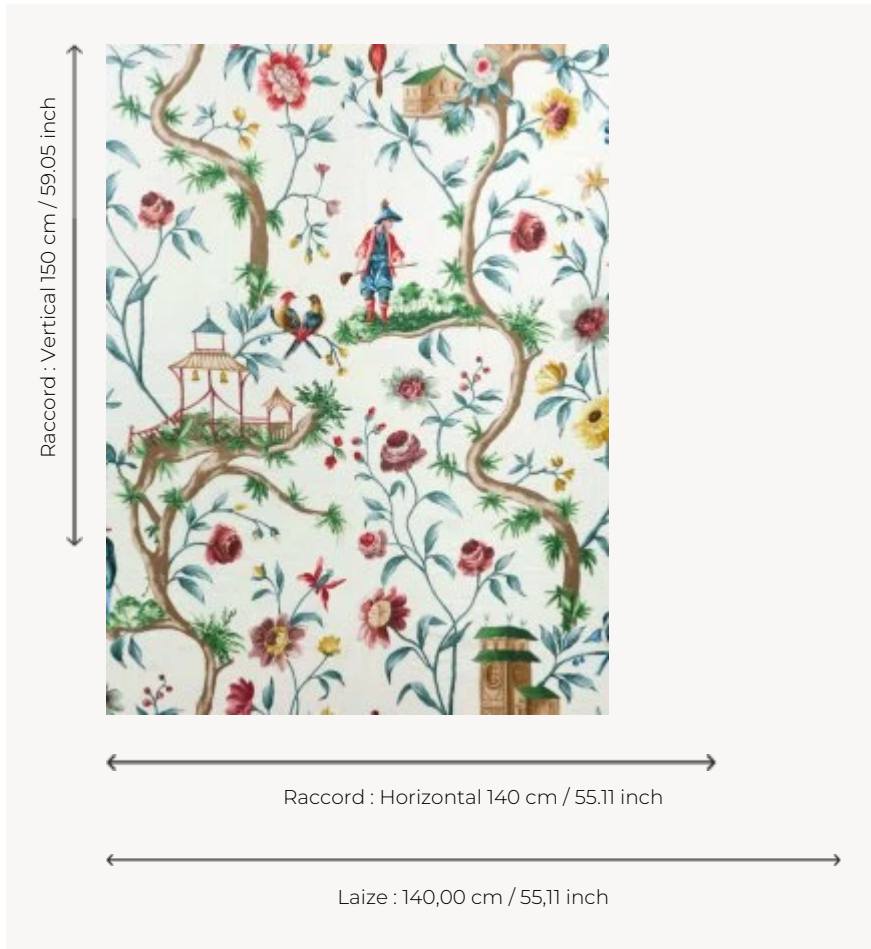

F2890001 CHINON

La chinoiserie exalte à merveille le charme de l'exotique qui séduit les amateurs de décoration depuis le XVIIIe siècle. Chinois, architectures et pagodes sont délicatement imprimés sur une toile de lin.

F2890001 - Original

Pierre Frey

TYPE	Imprimés
UTILISATION	Rideau
COMPOSITION	100 % Lin
UNITÉ DE VENTE	Disponible au mètre
LAIZE	140 cm / 55,11 inch
RACCORD	H: 140 cm - 55,11 inch V: 150 cm - 59,05 inch
POIDS	375 gr / ml
ENTRETIEN	

1 Couleurs

F2890001
Original