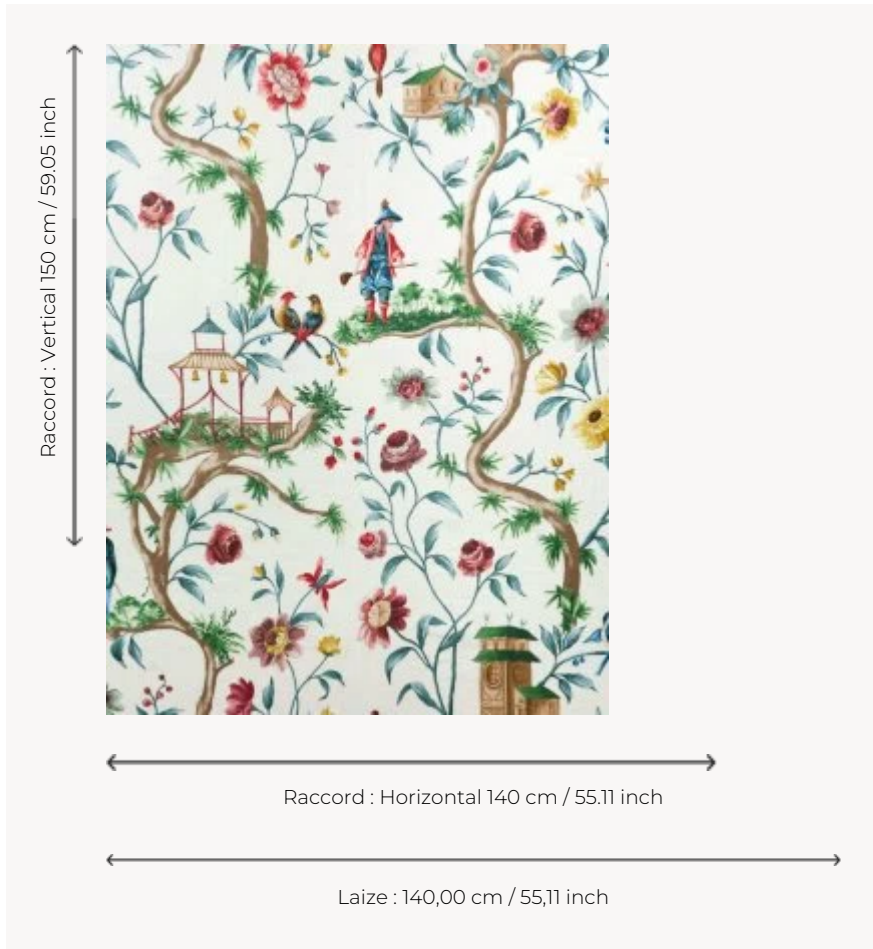

F2890001 CHINON

La chinoiserie exalte à merveille le charme de l'exotique qui séduit les amateurs de décoration depuis le XVIIIe siècle. Chinois, architectures et pagodes sont délicatement imprimés sur une toile de lin.

F2890001 - Original

Pierre Frey

TYPE	Imprimés
UTILISATION	Rideau
COMPOSITION	100 % Lin
UNITÉ DE VENTE	Disponible au mètre
LAIZE	140 cm / 55,11 inch
RACCORD	H: 140 cm - 55,11 inch V: 150 cm - 59,05 inch
POIDS	375 gr / ml
ENTRETIEN	

1 Couleurs

F2890001
Original