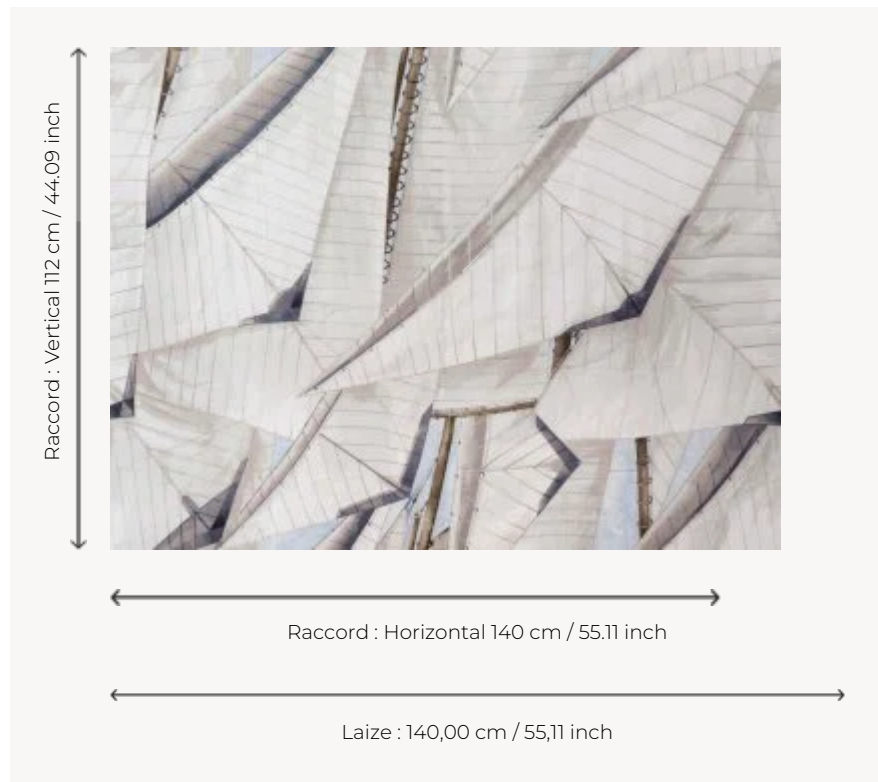

F2892001 PANAREA

Des voiles qui claquent au vent lors d'une régates. Voici l'inspiration pour ce dessin imprimé sur lin.

F2892001 - Naturel

Pierre Frey

| | |
|-----------------------|--|
| TYPE | Imprimés |
| UTILISATION | Rideau |
| COMPOSITION | 100 % Lin |
| UNITÉ DE VENTE | Disponible au mètre |
| LAIZE | 140 cm / 55,11 inch |
| RACCORD | H: 140 cm - 55,11 inch V: 112 cm - 44,09 inch |
| POIDS | 375 gr / ml |
| ENTRETIEN | |

1 Couleurs

F2892001
Naturel