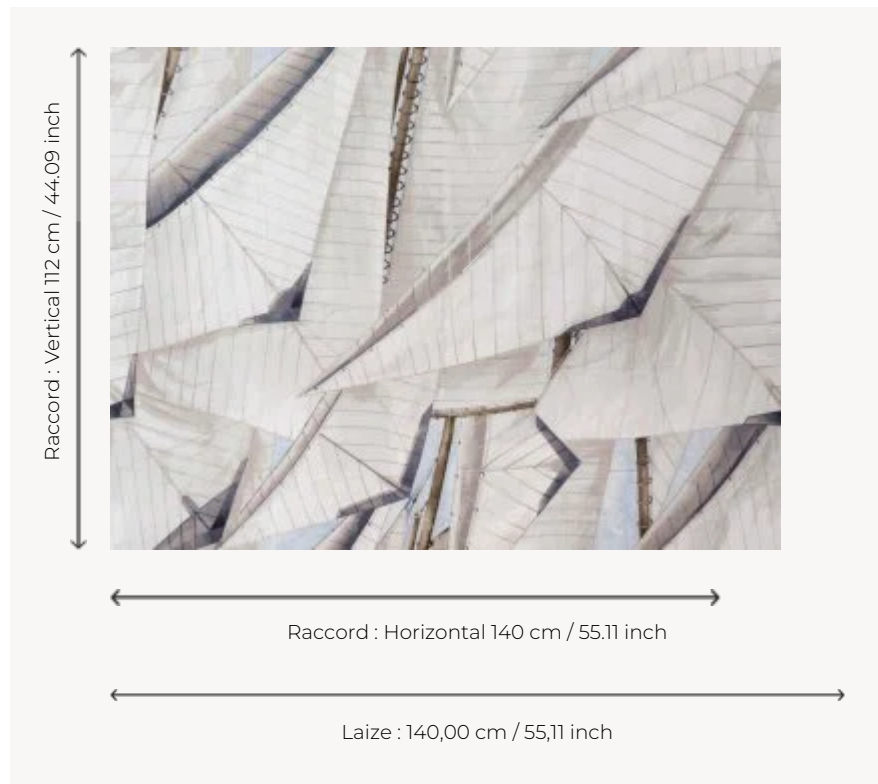

F2892001 PANAREA

Des voiles qui claquent au vent lors d'une régata. Voici l'inspiration pour ce dessin imprimé sur lin.

F2892001 - Naturel

Pierre Frey

TYPE	Imprimés
UTILISATION	Rideau
COMPOSITION	100 % Lin
UNITÉ DE VENTE	Disponible au mètre
LAIZE	140 cm / 55,11 inch
RACCORD	H: 140 cm - 55,11 inch V: 112 cm - 44,09 inch
POIDS	375 gr / ml
ENTRETIEN	

1 Couleurs

F2892001
Naturel