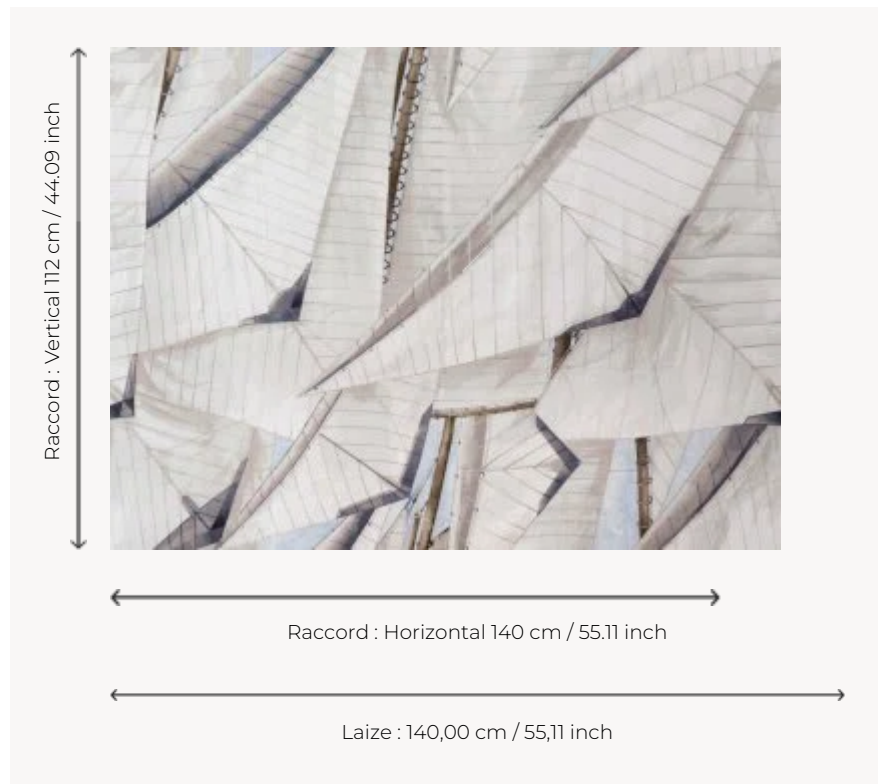

F2892001 PANAREA

Des voiles qui claquent au vent lors d'une régates. Voici l'inspiration pour ce dessin imprimé sur lin.

F2892001 - Naturel

Pierre Frey

TYPE	Imprimés
UTILISATION	Rideau
COMPOSITION	100 % Lin
UNITÉ DE VENTE	Disponible au mètre
LAIZE	140 cm / 55,11 inch
RACCORD	H: 140 cm - 55,11 inch V: 112 cm - 44,09 inch
POIDS	375 gr / ml
ENTRETIEN	

1 Couleurs

F2892001
Naturel