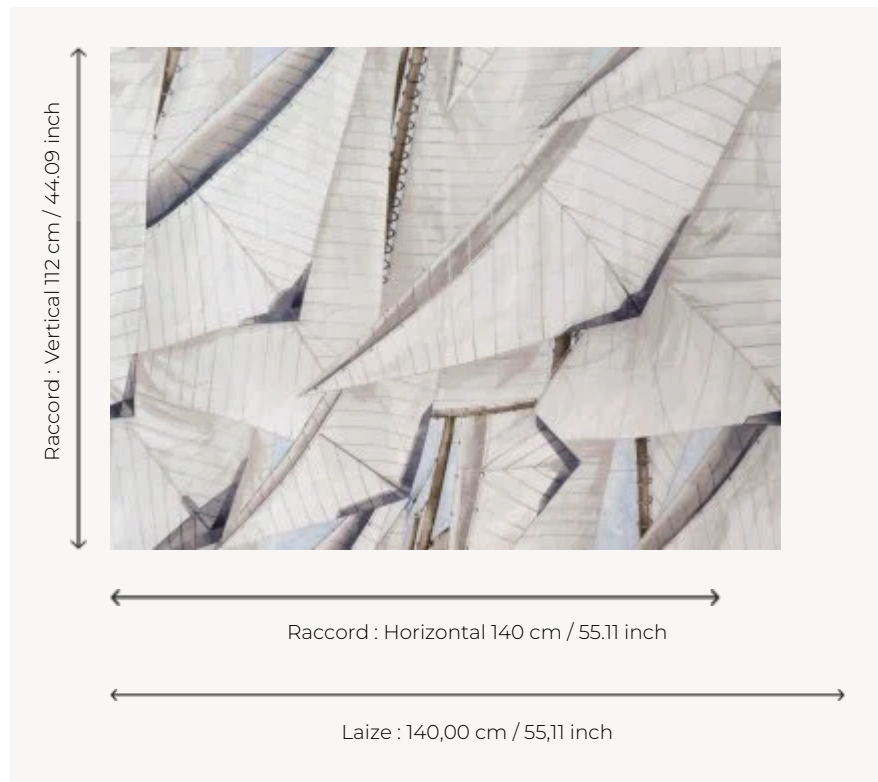

F2892001 PANAREA

Des voiles qui claquent au vent lors d'une régates. Voici l'inspiration pour ce dessin imprimé sur lin.

F2892001 - Naturel

Pierre Frey

TYPE	Imprimés
UTILISATION	Rideau
COMPOSITION	100 % Lin
UNITÉ DE VENTE	Disponible au mètre
LAIZE	140 cm / 55,11 inch
RACCORD	H: 140 cm - 55,11 inch V: 112 cm - 44,09 inch
POIDS	375 gr / ml
ENTRETIEN	

1 Couleurs

F2892001
Naturel