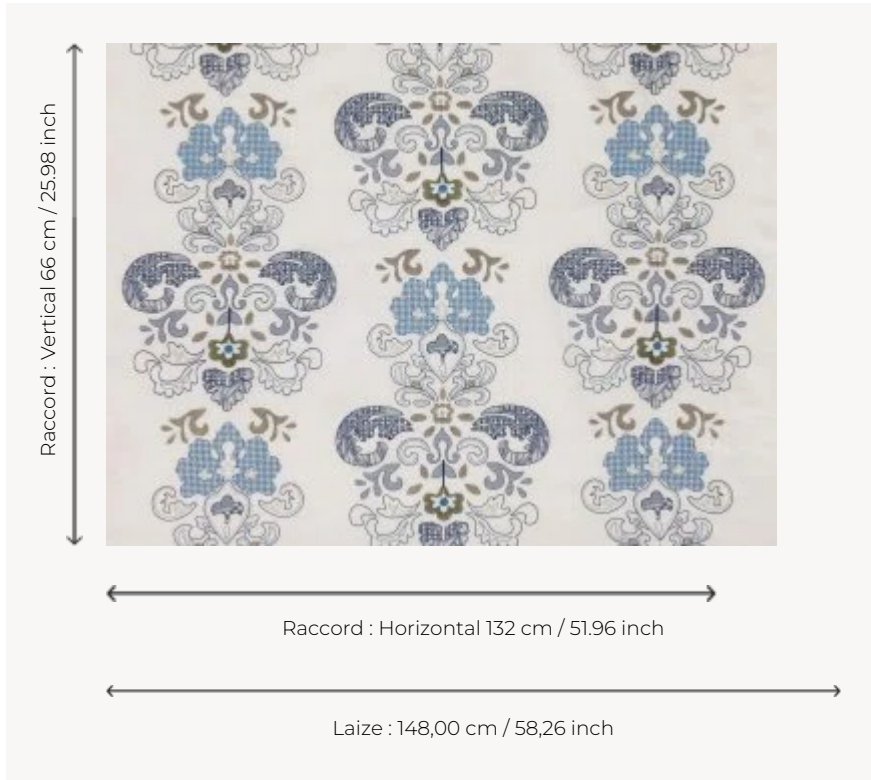

F2909001 LYSITHE

Magnifique broderie au motif stylisé jouant sur des dégradés de bleus.

F2909001 - Bleu

Pierre Frey

TYPE	Broderies
COMPOSITION	85 % Lin - 15 % Viscose
UNITÉ DE VENTE	Disponible au mètre
LAIZE	148 cm / 58,26 inch
RACCORD	H: 132 cm - 51,96 inch V: 66 cm - 25,98 inch Raccord sauté
POIDS	473 gr / ml
ENTRETIEN	

1 Couleurs

F2909001

Bleu