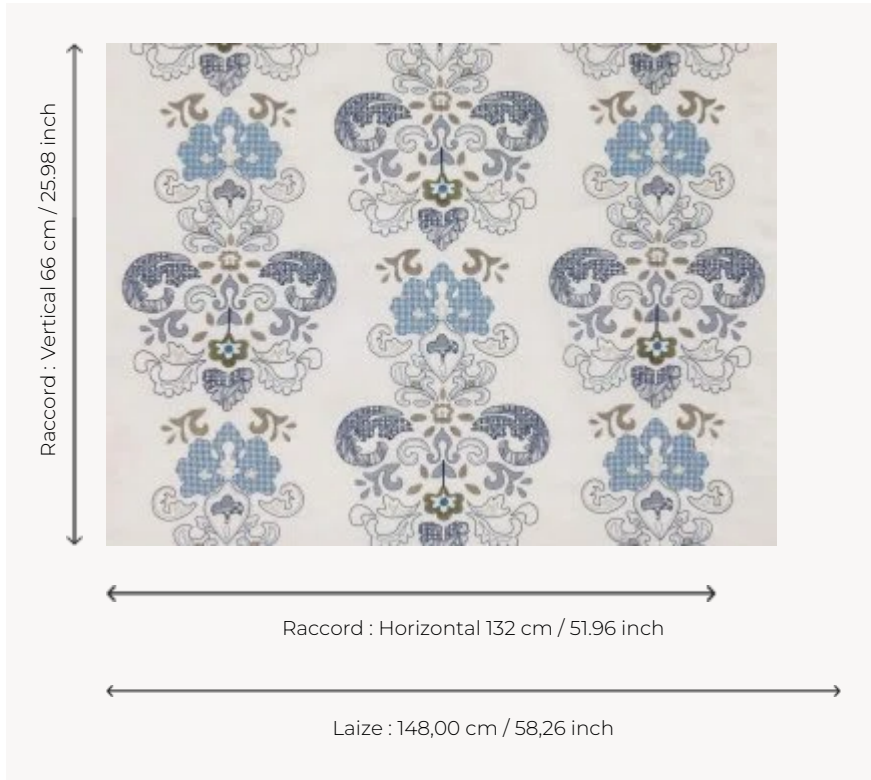

## F2909001 LYSITHE

Magnifique broderie au motif stylisé jouant sur des dégradés de bleus.

### F2909001 - Bleu

### Pierre Frey

<b>TYPE</b>	Broderies
<b>COMPOSITION</b>	85 % Lin - 15 % Viscose
<b>UNITÉ DE VENTE</b>	Disponible au mètre
<b>LAIZE</b>	148 cm / 58,26 inch
<b>RACCORD</b>	H: 132 cm - 51,96 inch V: 66 cm - 25,98 inch Raccord sauté
<b>POIDS</b>	473 gr / ml
<b>ENTRETIEN</b>	

# 1 Couleurs

F2909001

Bleu