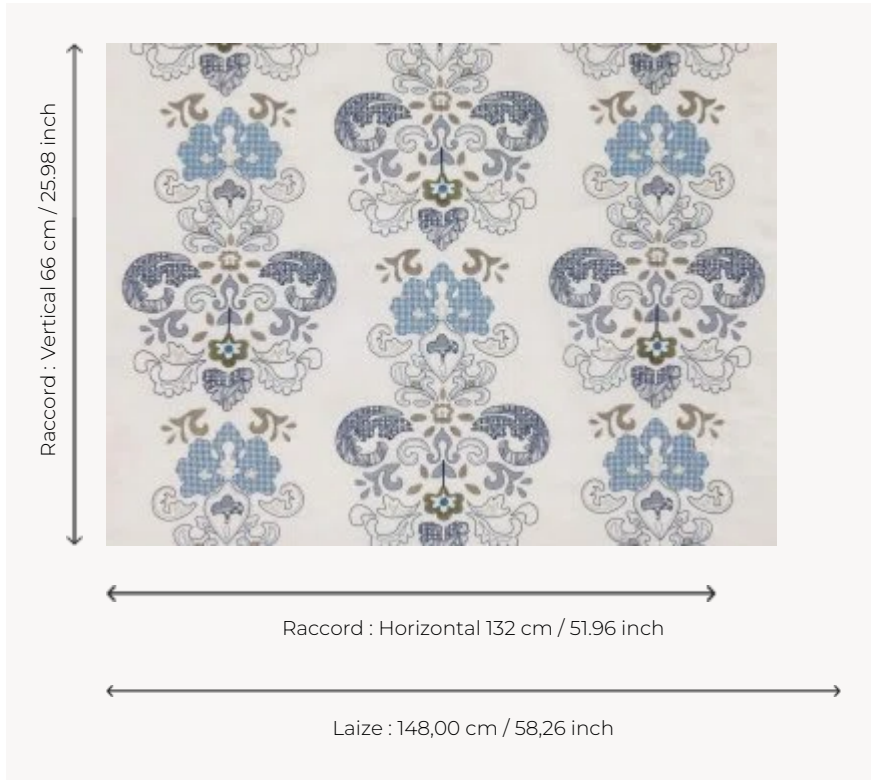

F2909001 LYSITHE

Magnifique broderie au motif stylisé jouant sur des dégradés de bleus.

F2909001 - Bleu

Pierre Frey

| | |
|-----------------------|--|
| TYPE | Broderies |
| COMPOSITION | 85 % Lin - 15 % Viscose |
| UNITÉ DE VENTE | Disponible au mètre |
| LAIZE | 148 cm / 58,26 inch |
| RACCORD | H: 132 cm - 51,96 inch V: 66 cm - 25,98 inch Raccord sauté |
| POIDS | 473 gr / ml |
| ENTRETIEN | |

1 Couleurs

F2909001

Bleu