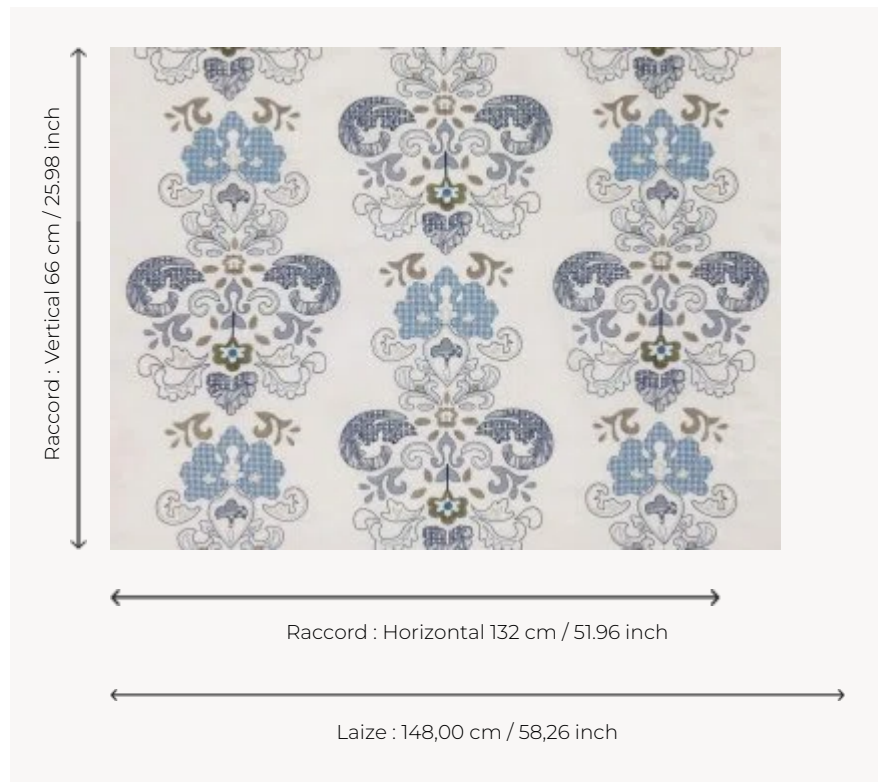

## F2909001 LYSITHE

Magnifique broderie au motif stylisé jouant sur des dégradés de bleus.

### F2909001 - Bleu

### Pierre Frey

<b>TYPE</b>	Broderies
<b>COMPOSITION</b>	85 % Lin - 15 % Viscose
<b>UNITÉ DE VENTE</b>	Disponible au mètre
<b>LAIZE</b>	148 cm / 58,26 inch
<b>RACCORD</b>	H: 132 cm - 51,96 inch V: 66 cm - 25,98 inch Raccord sauté
<b>POIDS</b>	473 gr / ml
<b>ENTRETIEN</b>	

# 1 Couleurs

F2909001

Bleu