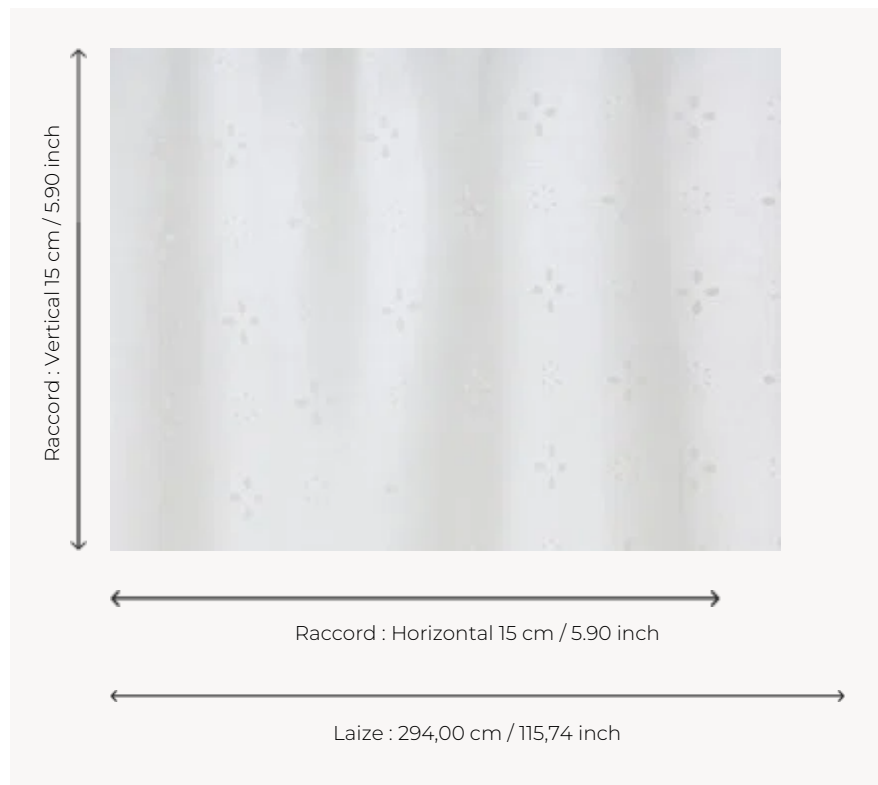

## F2914001 NEREIDE

Voilage grande largeur en lin ajouré présentant un motif de fleurs stylisées découpées au laser. Sa teinte naturelle confère au tissu une touche très romantique.

### F2914001 - Blanc

### Pierre Frey

<b>TYPE</b>	Voiles
<b>UTILISATION</b>	Voile
<b>COMPOSITION</b>	100 % Lin
<b>UNITÉ DE VENTE</b>	Disponible au mètre
<b>LAIZE</b>	294 cm / 115,74 inch
<b>RACCORD</b>	H: 15 cm - 5,90 inch V: 15 cm - 5,90 inch
<b>POIDS</b>	294 gr / ml
<b>ENTRETIEN</b>	