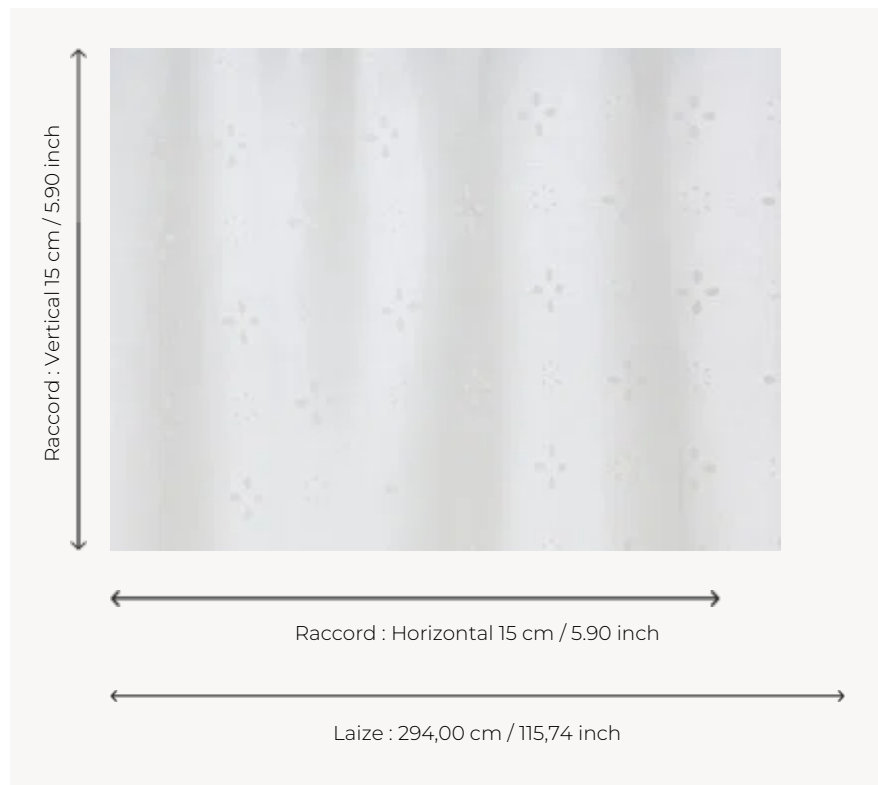

## F2914001 NEREIDE

Voilage grande largeur en lin ajouré présentant un motif de fleurs stylisées découpées au laser. Sa teinte naturelle confère au tissu une touche très romantique.

### F2914001 - Blanc

### Pierre Frey

<b>TYPE</b>	Voiles
<b>UTILISATION</b>	Voile
<b>COMPOSITION</b>	100 % Lin
<b>UNITÉ DE VENTE</b>	Disponible au mètre
<b>LAIZE</b>	294 cm / 115,74 inch
<b>RACCORD</b>	H: 15 cm - 5,90 inch V: 15 cm - 5,90 inch
<b>POIDS</b>	294 gr / ml
<b>ENTRETIEN</b>	