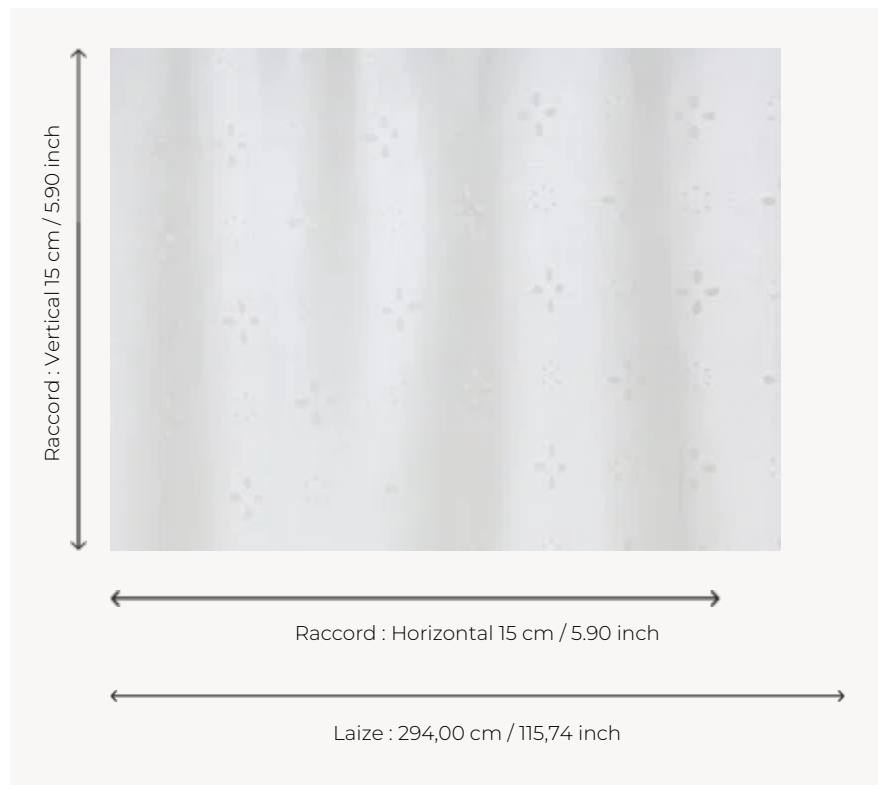

F2914001 NEREIDE

Voilage grande largeur en lin ajouré présentant un motif de fleurs stylisées découpées au laser. Sa teinte naturelle confère au tissu une touche très romantique.

F2914001 - Blanc

Pierre Frey

TYPE	Voiles
UTILISATION	Voile
COMPOSITION	100 % Lin
UNITÉ DE VENTE	Disponible au mètre
LAIZE	294 cm / 115,74 inch
RACCORD	H: 15 cm - 5,90 inch V: 15 cm - 5,90 inch
POIDS	294 gr / ml
ENTRETIEN	

1 Couleurs