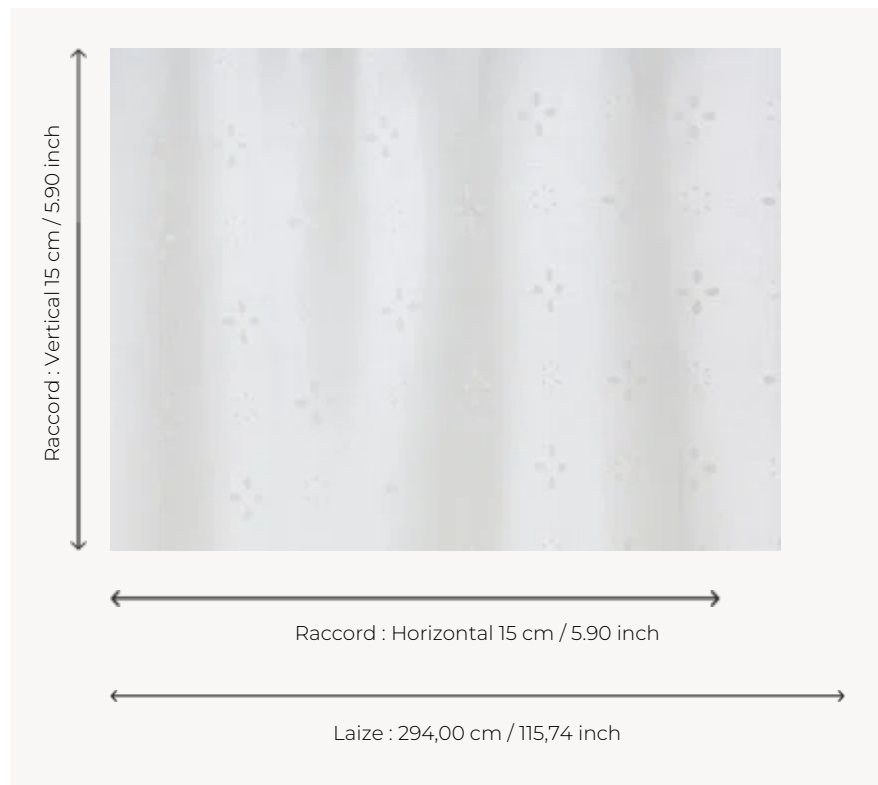

F2914001 NEREIDE

Voilage grande largeur en lin ajouré présentant un motif de fleurs stylisées découpées au laser. Sa teinte naturelle confère au tissu une touche très romantique.

F2914001 - Blanc

Pierre Frey

TYPE	Voiles
UTILISATION	Voile
COMPOSITION	100 % Lin
UNITÉ DE VENTE	Disponible au mètre
LAIZE	294 cm / 115,74 inch
RACCORD	H: 15 cm - 5,90 inch V: 15 cm - 5,90 inch
POIDS	294 gr / ml
ENTRETIEN	

1 Couleurs