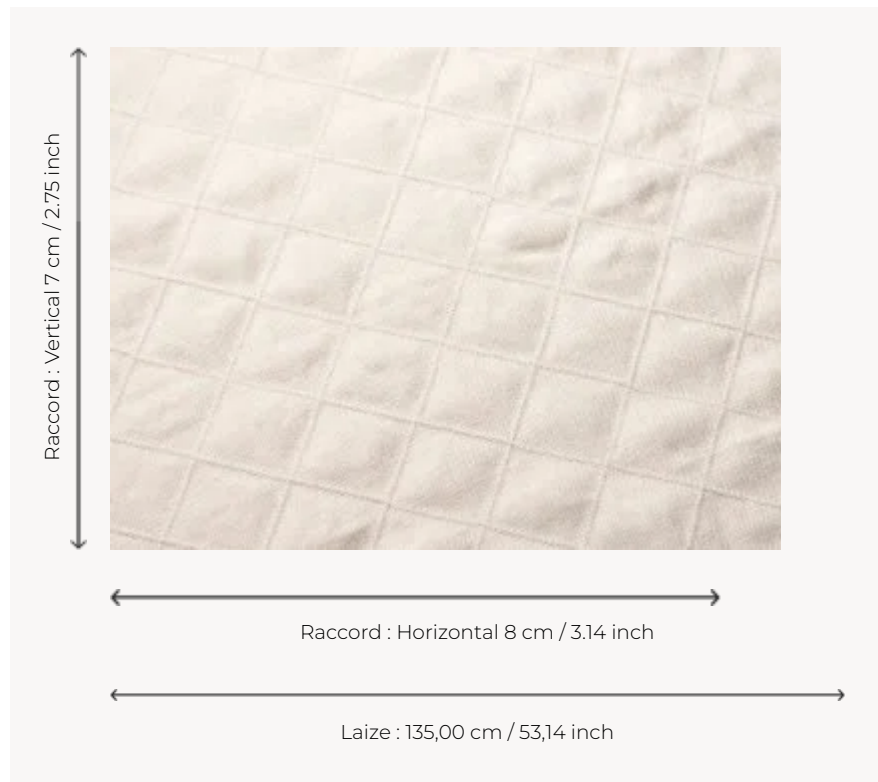

## F2950001 TRINIDAD

Très beau matelassé uni de lin au motif géométrique piqué de losanges.

### F2950001 - Crème

### Pierre Frey

<b>TYPE</b>	Piqués & Matelassés
<b>COMPOSITION</b>	87 % Lin - 13 % Polyester
<b>UNITÉ DE VENTE</b>	Disponible au mètre
<b>LAIZE</b>	135 cm / 53,14 inch
<b>RACCORD</b>	H: 8 cm - 3,14 inch V: 7 cm - 2,75 inch
<b>POIDS</b>	824 gr / ml
<b>ENTRETIEN</b>	