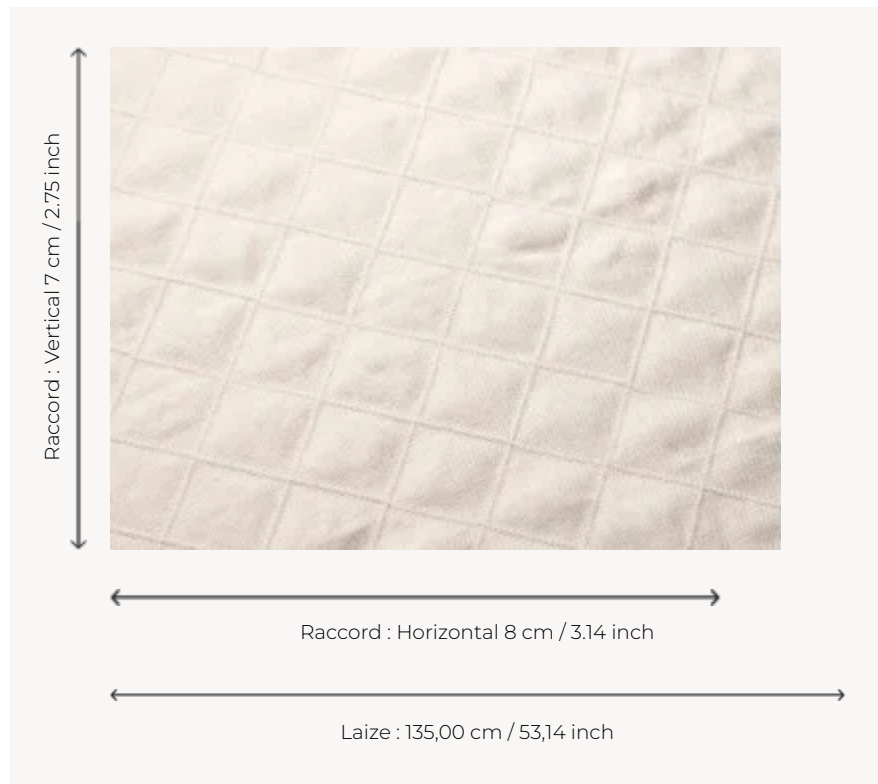

F2950001 TRINIDAD

Très beau matelassé uni de lin au motif géométrique piqué de losanges.

F2950001 - Crème

Pierre Frey

TYPE	Piqués & Matelassés
COMPOSITION	87 % Lin - 13 % Polyester
UNITÉ DE VENTE	Disponible au mètre
LAIZE	135 cm / 53,14 inch
RACCORD	H: 8 cm - 3,14 inch V: 7 cm - 2,75 inch
POIDS	824 gr / ml
ENTRETIEN	

3 Couleurs

F2950001
Crème

F2950002
Lin

F2950006
Indigo