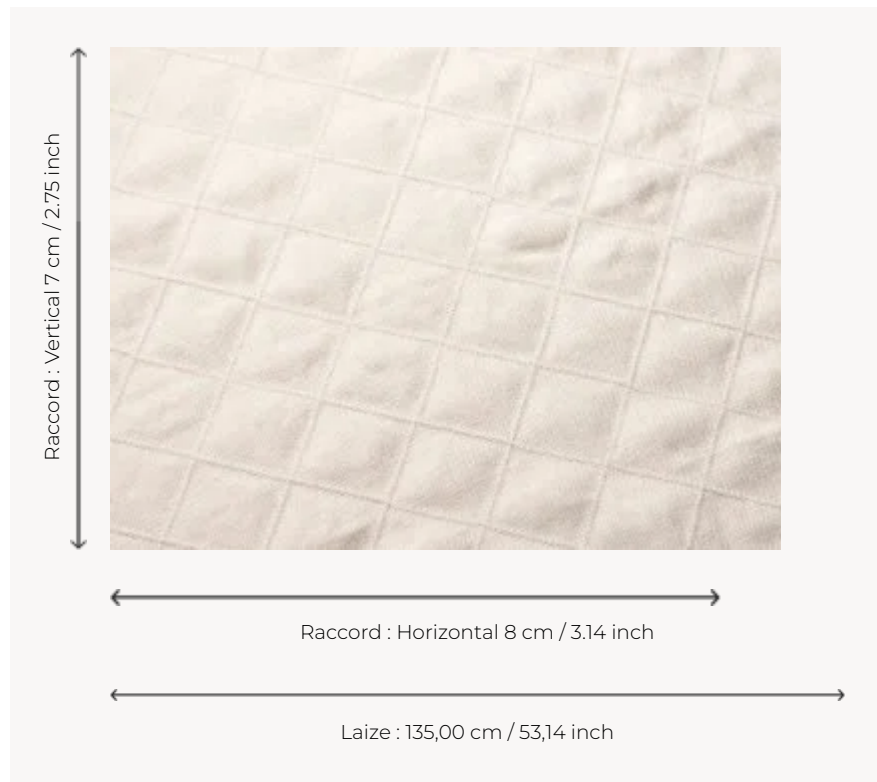

## F2950001 TRINIDAD

Très beau matelassé uni de lin au motif géométrique piqué de losanges.

### F2950001 - Crème

### Pierre Frey

<b>TYPE</b>	Piqués & Matelassés
<b>COMPOSITION</b>	87 % Lin - 13 % Polyester
<b>UNITÉ DE VENTE</b>	Disponible au mètre
<b>LAIZE</b>	135 cm / 53,14 inch
<b>RACCORD</b>	H: 8 cm - 3,14 inch V: 7 cm - 2,75 inch
<b>POIDS</b>	824 gr / ml
<b>ENTRETIEN</b>	