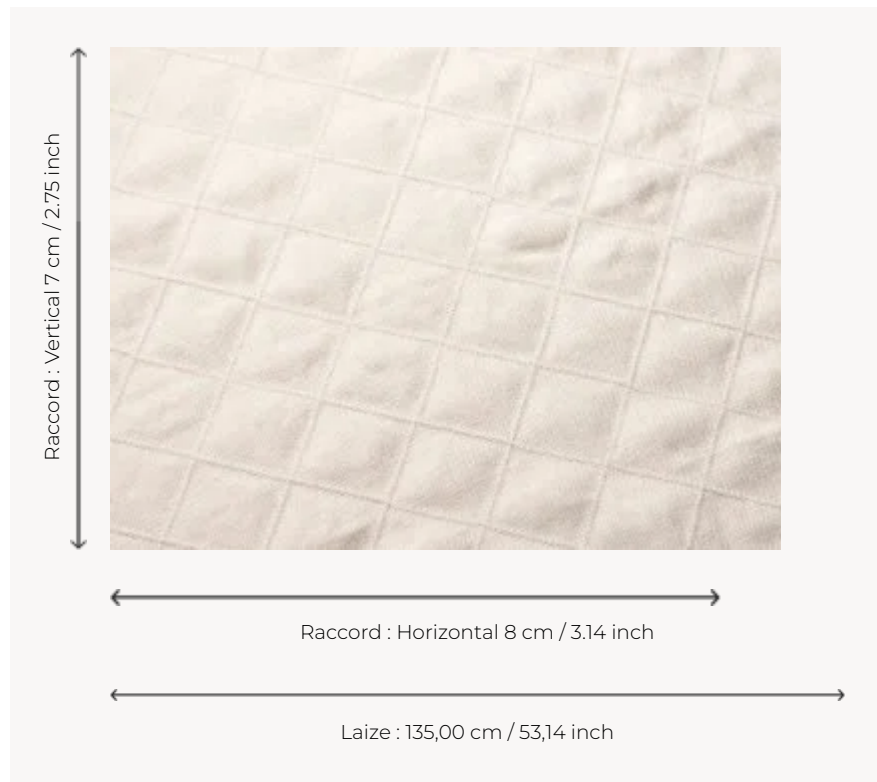

F2950001 TRINIDAD

Très beau matelassé uni de lin au motif géométrique piqué de losanges.

F2950001 - Crème

Pierre Frey

TYPE	Piqués & Matelassés
COMPOSITION	87 % Lin - 13 % Polyester
UNITÉ DE VENTE	Disponible au mètre
LAIZE	135 cm / 53,14 inch
RACCORD	H: 8 cm - 3,14 inch V: 7 cm - 2,75 inch
POIDS	824 gr / ml
ENTRETIEN	

3 Couleurs

F2950001
Crème

F2950002
Lin

F2950006
Indigo