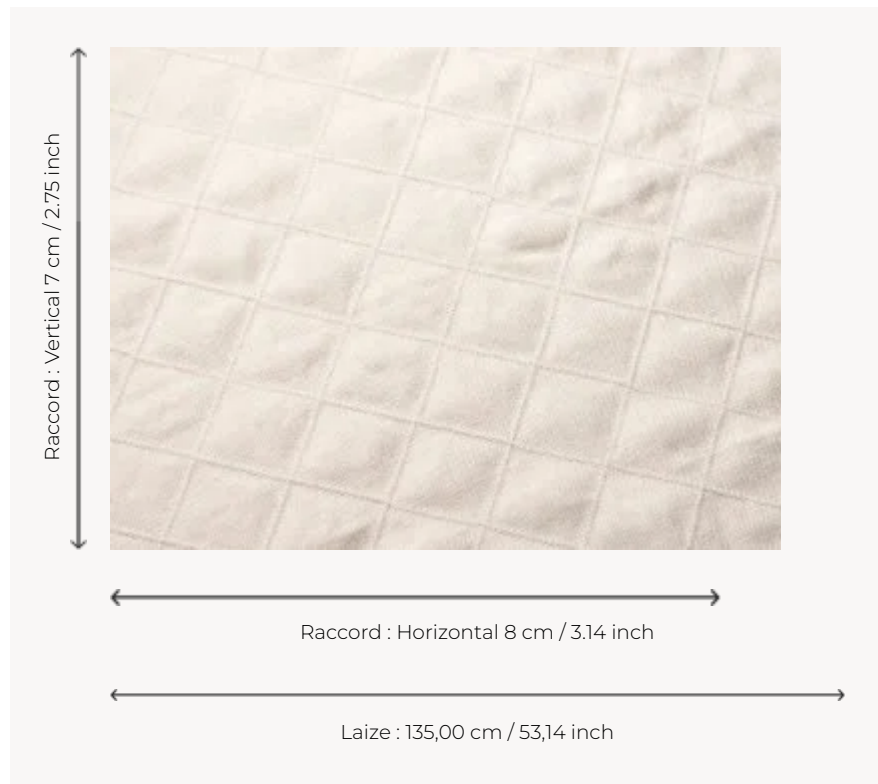

## F2950001 TRINIDAD

Très beau matelassé uni de lin au motif géométrique piqué de losanges.

### F2950001 - Crème

### Pierre Frey

<b>TYPE</b>	Piqués & Matelassés
<b>COMPOSITION</b>	87 % Lin - 13 % Polyester
<b>UNITÉ DE VENTE</b>	Disponible au mètre
<b>LAIZE</b>	135 cm / 53,14 inch
<b>RACCORD</b>	H: 8 cm - 3,14 inch V: 7 cm - 2,75 inch
<b>POIDS</b>	824 gr / ml
<b>ENTRETIEN</b>	