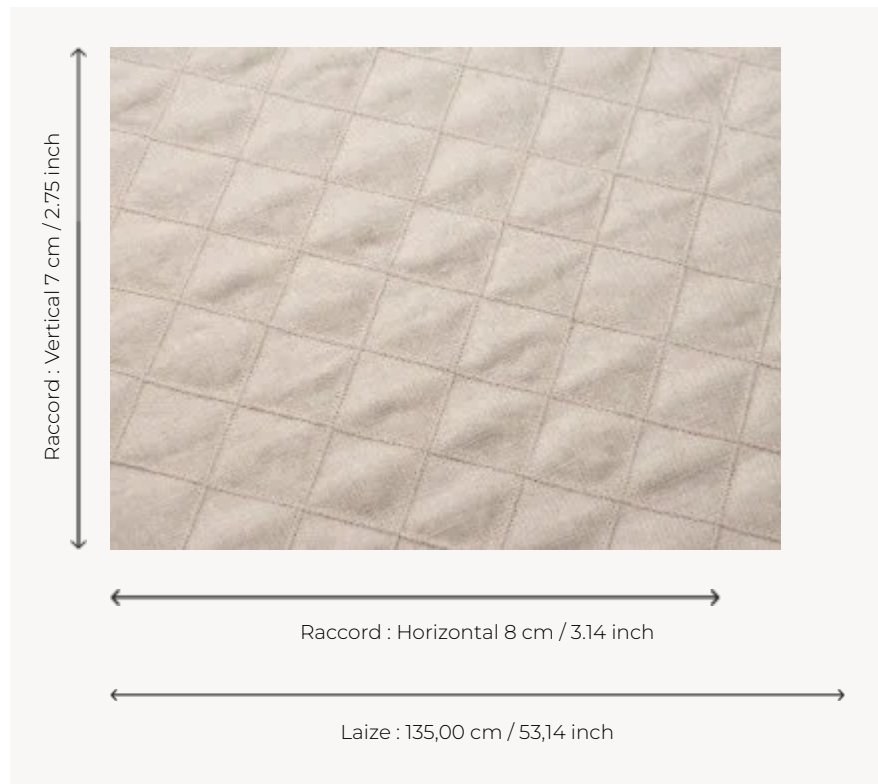

## F2950002 TRINIDAD

Très beau matelassé uni de lin au motif géométrique piqué de losanges.

### Pierre Frey

<b>TYPE</b>	Piqués & Matelassés
<b>COMPOSITION</b>	87 % Lin - 13 % Polyester
<b>UNITÉ DE VENTE</b>	Disponible au mètre
<b>LAIZE</b>	135 cm / 53,14 inch
<b>RACCORD</b>	H: 8 cm - 3,14 inch V: 7 cm - 2,75 inch
<b>POIDS</b>	824 gr / ml
<b>ENTRETIEN</b>	