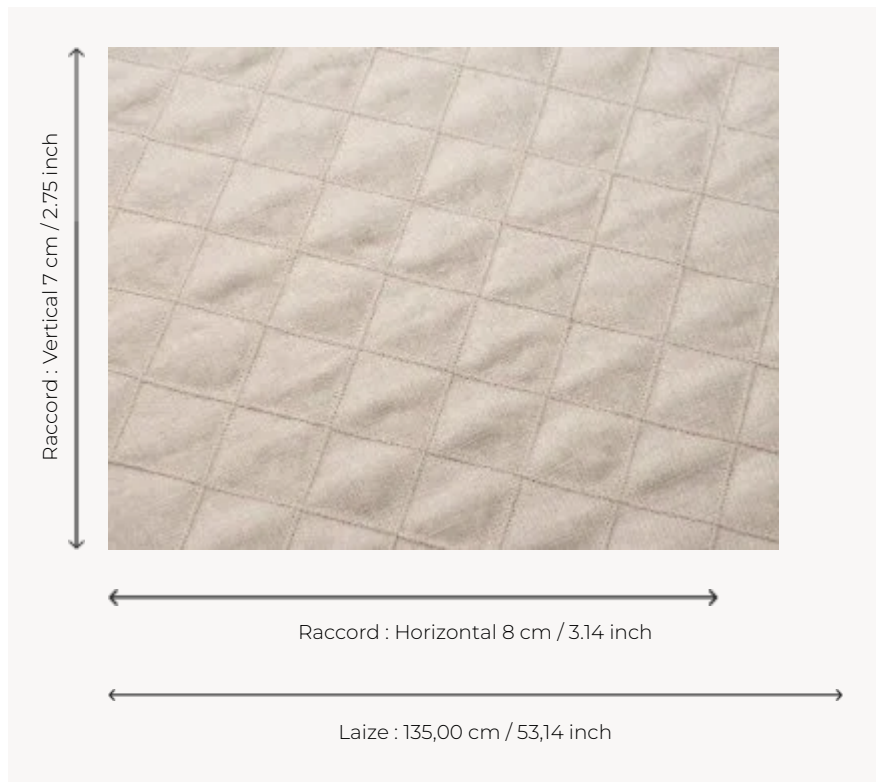

## F2950002 TRINIDAD

Très beau matelassé uni de lin au motif géométrique piqué de losanges.

### Pierre Frey

**TYPE** Piqués & Matelassés

**COMPOSITION** 87 % Lin - 13 % Polyester

**UNITÉ DE VENTE** Disponible au mètre

**LAIZE** 135 cm / 53,14 inch

**RACCORD** H: 8 cm - 3,14 inch  
V: 7 cm - 2,75 inch