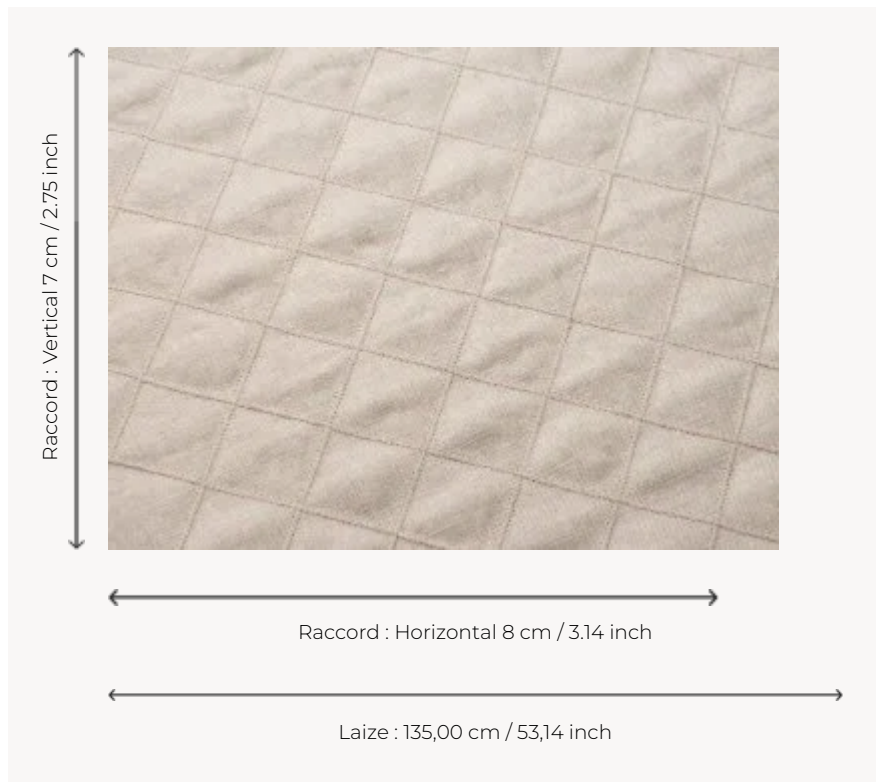

F2950002 TRINIDAD

Très beau matelassé uni de lin au motif géométrique piqué de losanges.

F2950002 - Lin

Pierre Frey

TYPE	Piqués & Matelassés
COMPOSITION	87 % Lin - 13 % Polyester
UNITÉ DE VENTE	Disponible au mètre
LAIZE	135 cm / 53,14 inch
RACCORD	H: 8 cm - 3,14 inch V: 7 cm - 2,75 inch
POIDS	824 gr / ml
ENTRETIEN	

3 Couleurs

F2950001
Crème

F2950002
Lin

F2950006
Indigo