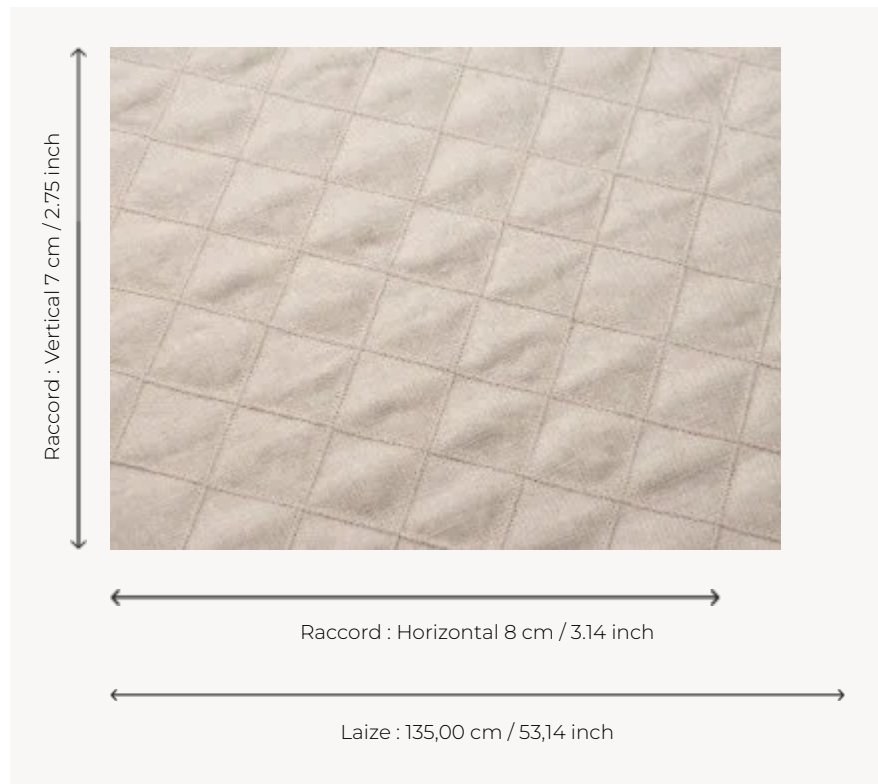

F2950002 TRINIDAD

Très beau matelassé uni de lin au motif géométrique piqué de losanges.

F2950002 - Lin

Pierre Frey

TYPE	Piqués & Matelassés
COMPOSITION	87 % Lin - 13 % Polyester
UNITÉ DE VENTE	Disponible au mètre
LAIZE	135 cm / 53,14 inch
RACCORD	H: 8 cm - 3,14 inch V: 7 cm - 2,75 inch
POIDS	824 gr / ml
ENTRETIEN	

3 Couleurs

F2950001
Crème

F2950002
Lin

F2950006
Indigo