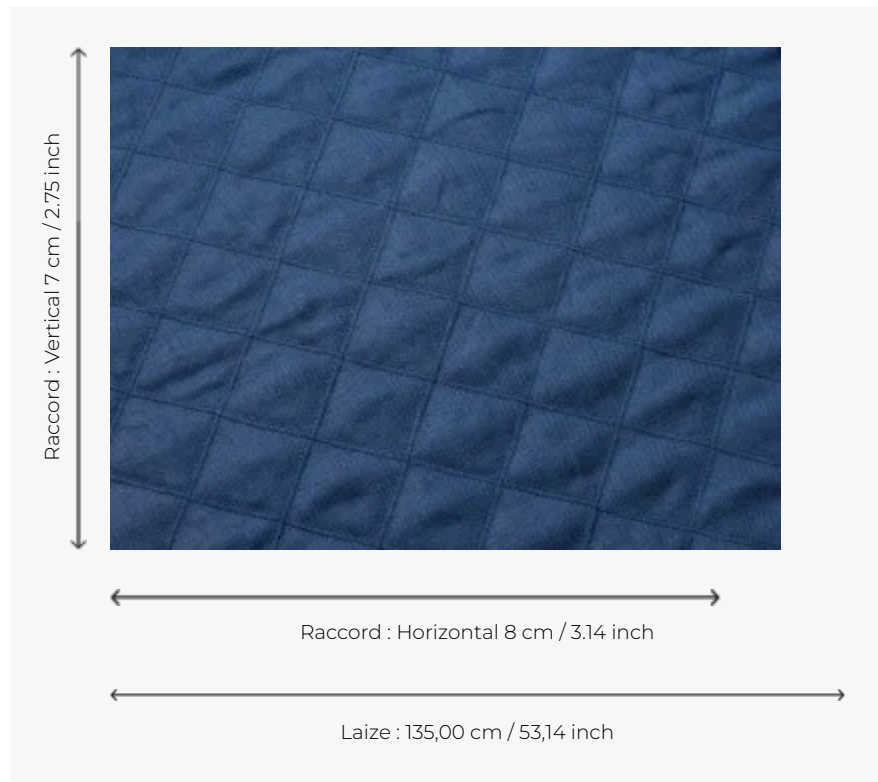

F2950006 TRINIDAD

Très beau matelassé uni de lin au motif géométrique piqué de losanges.

F2950006 - Indigo

Pierre Frey

TYPE	Piqués & Matelassés
COMPOSITION	87 % Lin - 13 % Polyester
UNITÉ DE VENTE	Disponible au mètre
LAIZE	135 cm / 53,14 inch
RACCORD	H: 8 cm - 3,14 inch V: 7 cm - 2,75 inch
POIDS	824 gr / ml
ENTRETIEN	

3 Couleurs

F2950001
Crème

F2950002
Lin

F2950006
Indigo