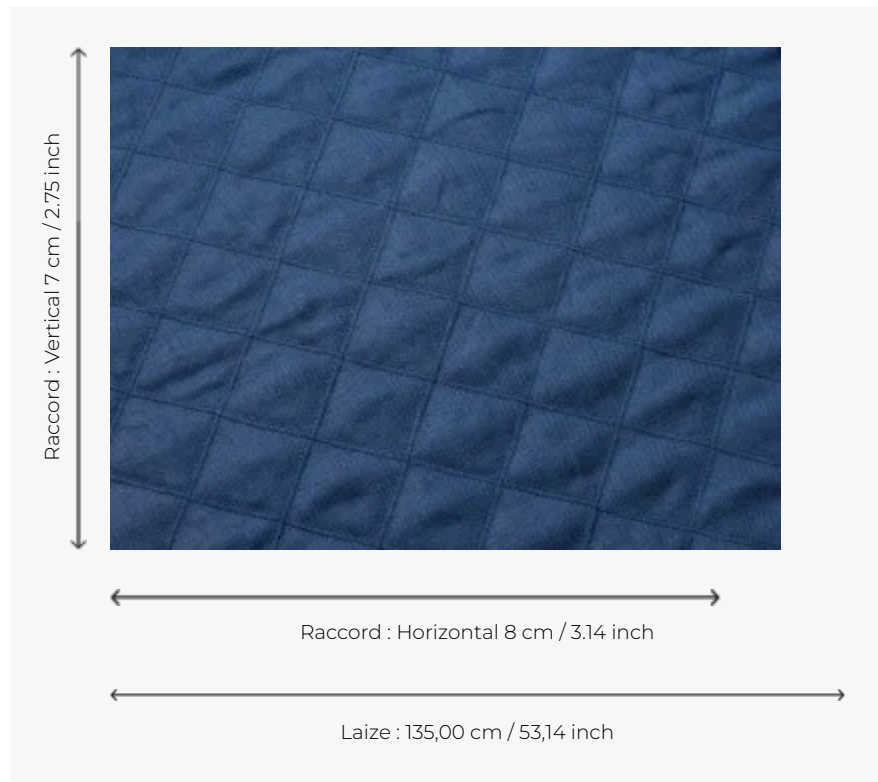

## F2950006 TRINIDAD

Très beau matelassé uni de lin au motif géométrique piqué de losanges.

### Pierre Frey

<b>TYPE</b>	Piqués & Matelassés
<b>COMPOSITION</b>	87 % Lin - 13 % Polyester
<b>UNITÉ DE VENTE</b>	Disponible au mètre
<b>LAIZE</b>	135 cm / 53,14 inch
<b>RACCORD</b>	H: 8 cm - 3,14 inch V: 7 cm - 2,75 inch
<b>POIDS</b>	824 gr / ml
<b>ENTRETIEN</b>	