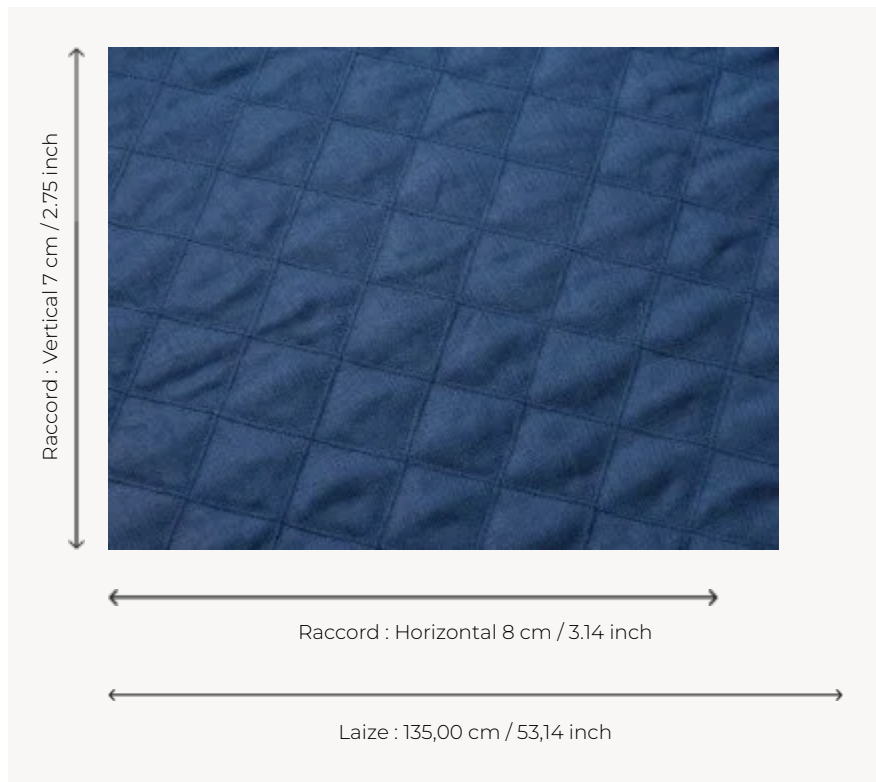

F2950006 TRINIDAD

Très beau matelassé uni de lin au motif géométrique piqué de losanges.

F2950006 - Indigo

Pierre Frey

TYPE	Piqués & Matelassés
COMPOSITION	87 % Lin - 13 % Polyester
UNITÉ DE VENTE	Disponible au mètre
LAIZE	135 cm / 53,14 inch
RACCORD	H: 8 cm - 3,14 inch V: 7 cm - 2,75 inch
POIDS	824 gr / ml
ENTRETIEN	

3 Couleurs

F2950001
Crème

F2950002
Lin

F2950006
Indigo