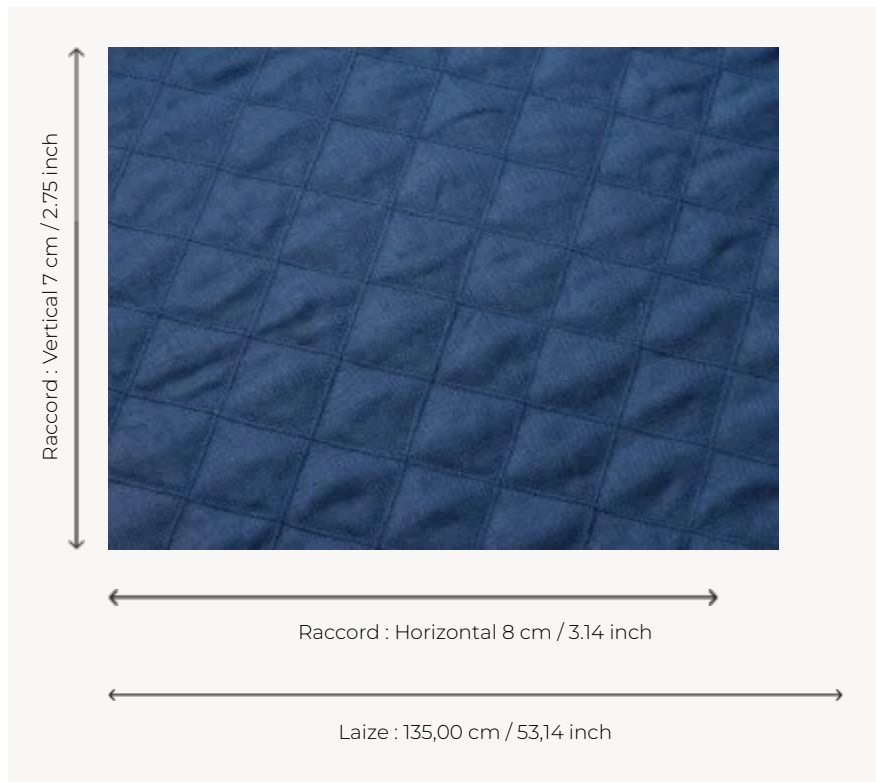

## F2950006 TRINIDAD

Très beau matelassé uni de lin au motif géométrique piqué de losanges.

### Pierre Frey

<b>TYPE</b>	Piqués & Matelassés
<b>COMPOSITION</b>	87 % Lin - 13 % Polyester
<b>UNITÉ DE VENTE</b>	Disponible au mètre
<b>LAIZE</b>	135 cm / 53,14 inch
<b>RACCORD</b>	H: 8 cm - 3,14 inch V: 7 cm - 2,75 inch
<b>POIDS</b>	824 gr / ml
<b>ENTRETIEN</b>	