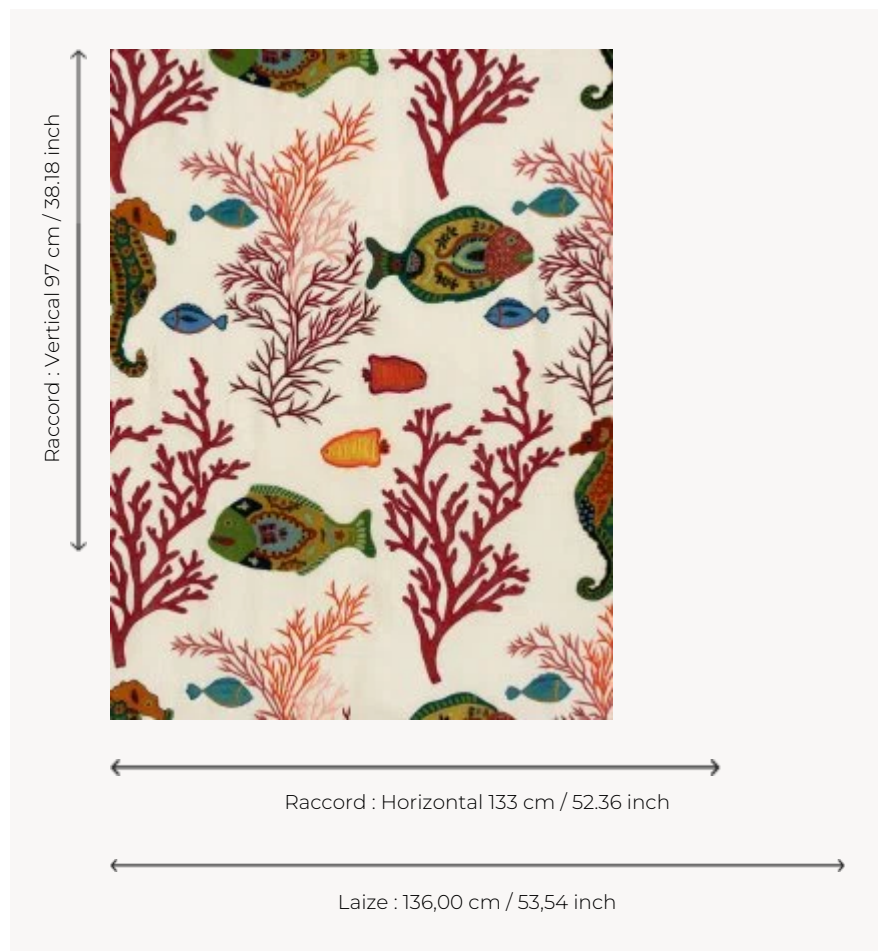

F2958001 CARAIBES

Mixant différentes techniques de broderie sur lin, Caraïbes nous fait plonger au cœur d'un récif corallien. Résolument agrandis, les poissons et hippocampes sont saisissants de beauté. La qualité de réalisation et le raccord du dessin sont particulièrement spectaculaires.

F2958001 - Multicolore

Pierre Frey

TYPE	Broderies
UTILISATION	Rideau
COMPOSITION	65 % Lin - 25 % Polyester - 10 % Viscose
UNITÉ DE VENTE	Disponible au mètre
LAIZE	136 cm / 53,54 inch
RACCORD	H: 133 cm - 52,36 inch V: 97 cm - 38,18 inch
POIDS	510 gr / ml
ENTRETIEN	
NOTES	Broderie manuelle

1 Couleurs

F2958001
Multicolore