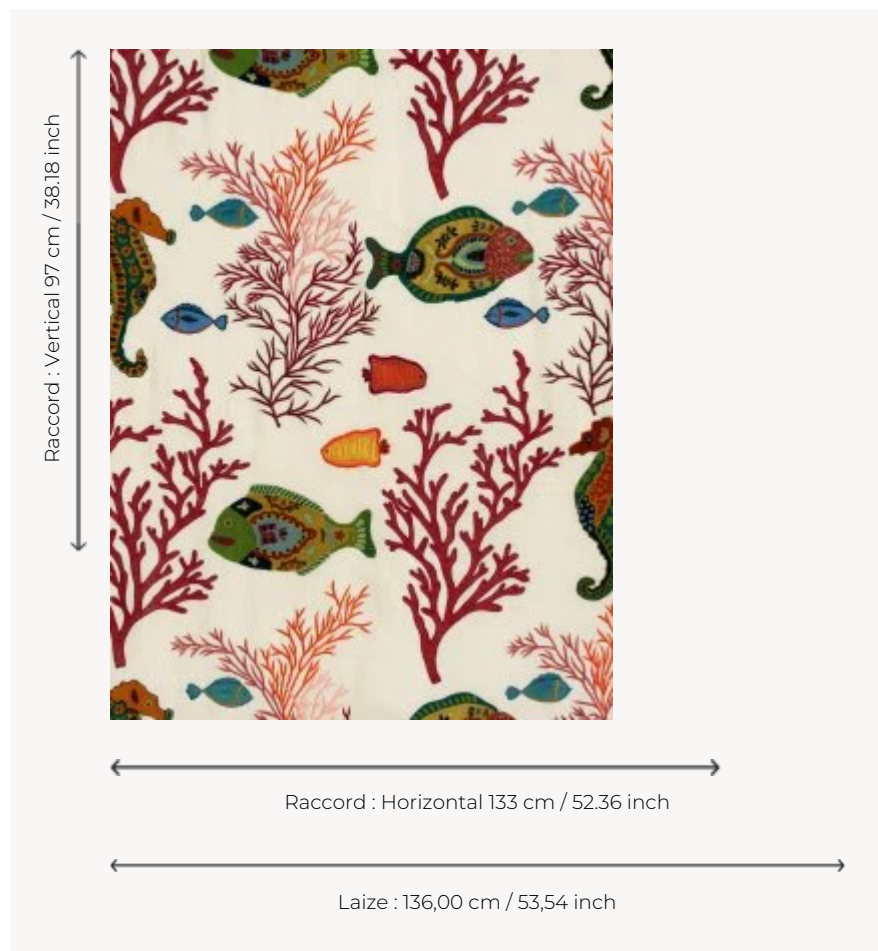

F2958001 CARAIBES

Mixant différentes techniques de broderie sur lin, Caraïbes nous fait plonger au cœur d'un récif corallien. Résolument agrandis, les poissons et hippocampes sont saisissants de beauté. La qualité de réalisation et le raccord du dessin sont particulièrement spectaculaires.

F2958001 - Multicolore

Pierre Frey

TYPE	Broderies
UTILISATION	Rideau
COMPOSITION	65 % Lin - 25 % Polyester - 10 % Viscose
UNITÉ DE VENTE	Disponible au mètre
LAIZE	136 cm / 53,54 inch
RACCORD	H: 133 cm - 52,36 inch V: 97 cm - 38,18 inch
POIDS	510 gr / ml
ENTRETIEN	
NOTES	Broderie manuelle

1 Couleurs

F2958001
Multicolore