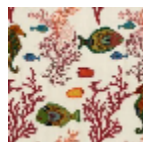

1 Couleurs

F2958001
Multicolore