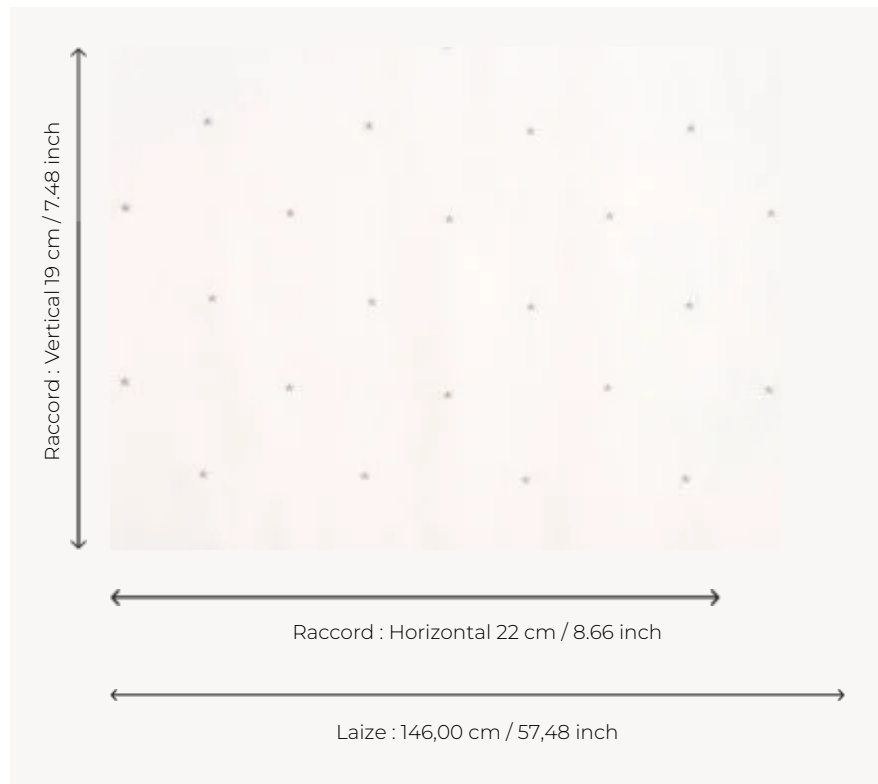

F2963002 LA VOIE LACTEE

En version argentée ou bleue, ce jeté d'étoiles est brodé sur lin.

F2963002 - Argent

Pierre Frey

TYPE	-
UTILISATION	Voile
COMPOSITION	98 % Lin - 2 % Rayon
UNITÉ DE VENTE	Disponible au mètre
LAIZE	146 cm / 57,48 inch
RACCORD	H: 22 cm - 8,66 inch V: 19 cm - 7,48 inch
POIDS	220 gr / ml
ENTRETIEN	