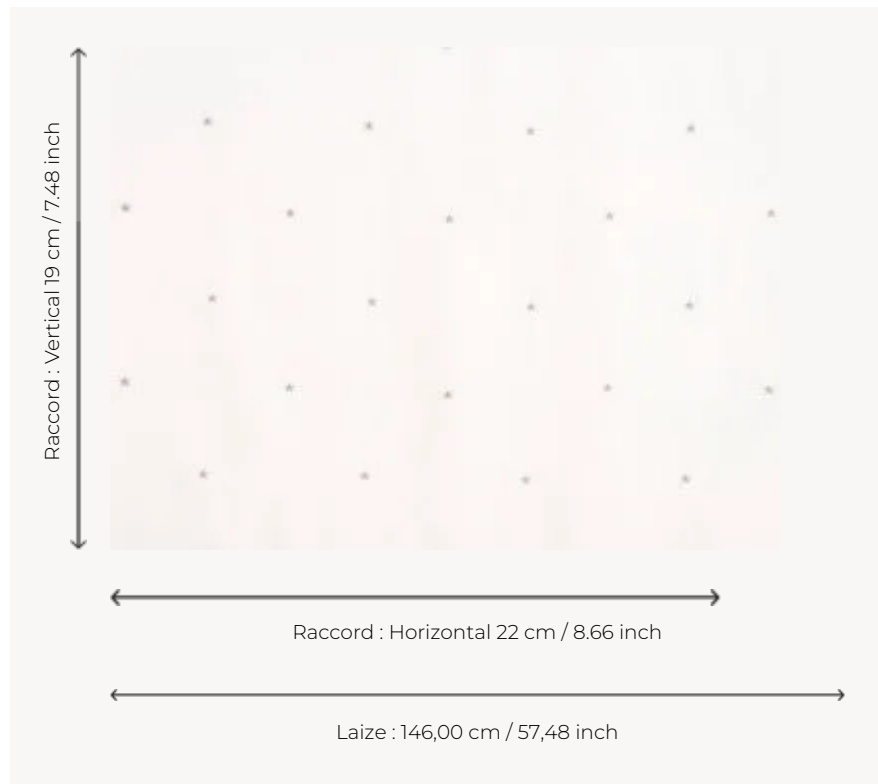

## F2963002 LA VOIE LACTEE

En version argentée ou bleue, ce jeté d'étoiles est brodé sur lin.

### Pierre Frey

<b>TYPE</b>	-
<b>UTILISATION</b>	Voile
<b>COMPOSITION</b>	98 % Lin - 2 % Rayon
<b>UNITÉ DE VENTE</b>	Disponible au mètre
<b>LAIZE</b>	146 cm / 57,48 inch
<b>RACCORD</b>	H: 22 cm - 8,66 inch V: 19 cm - 7,48 inch
<b>POIDS</b>	220 gr / ml
<b>ENTRETIEN</b>	