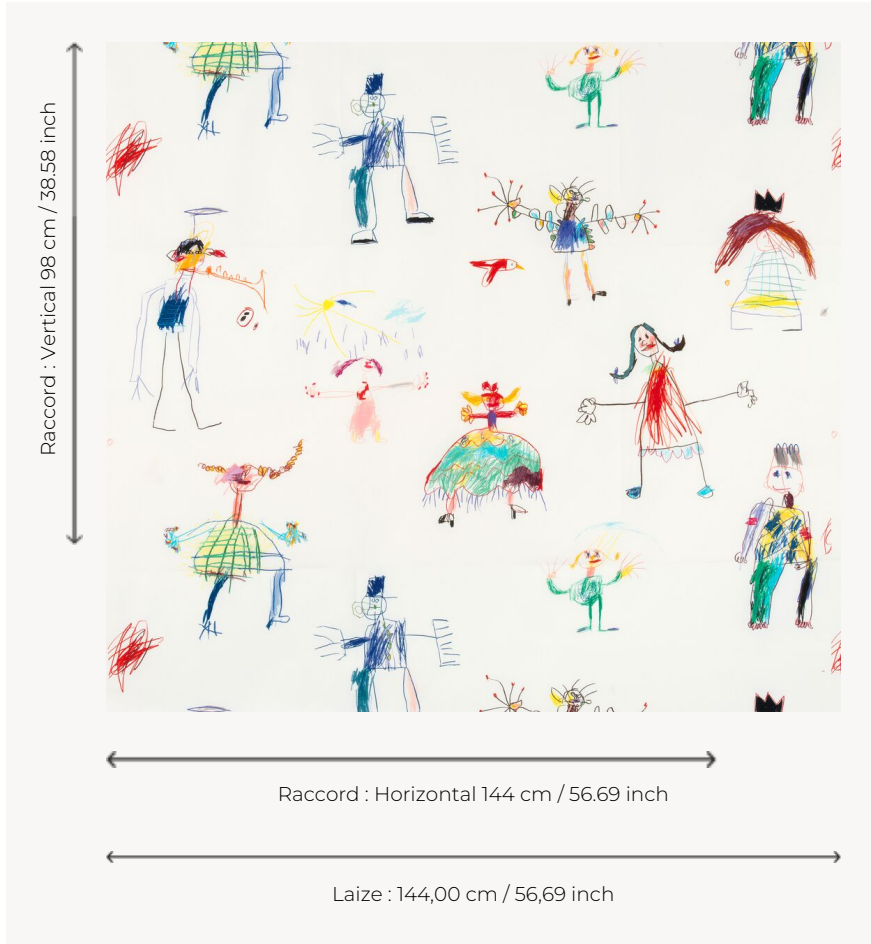

F2968001 LES BIDULES

Ce dessin imprimé sur coton est l'oeuvre de Gaël Davrinche, artiste contemporain qui s'emploie à retrouver l'innocence de l'enfance dans ses créations. Cet imprimé réunit de multiples personnages multicolores crayonnés.

F2968001 - Scoubidou

Pierre Frey

TYPE	Imprimés
COMPOSITION	100 % Coton
UNITÉ DE VENTE	Disponible au mètre
LAIZE	144 cm / 56,69 inch
RACCORD	H: 144 cm - 56,69 inch V: 98 cm - 38,58 inch
POIDS	252 gr / ml
ENTRETIEN	
NOTES	Made in France (EPV/Living Heritage Mill)

1 Couleurs

F2968001
Scoubidou