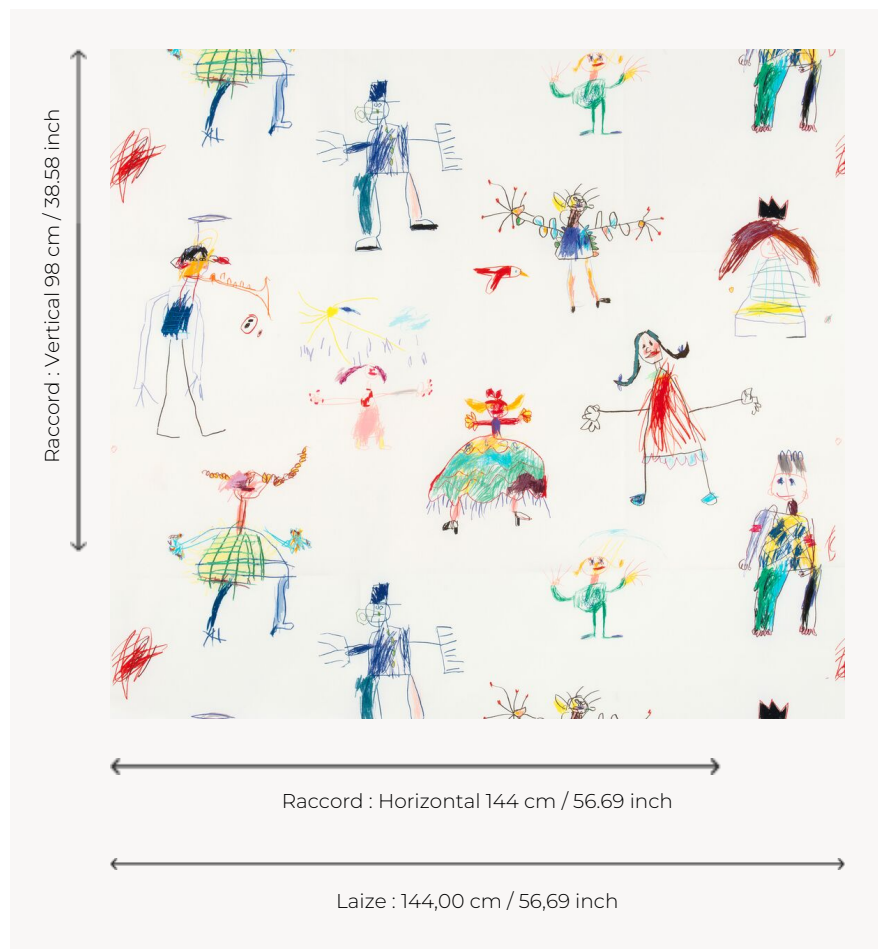

F2968001 LES BIDULES

Ce dessin imprimé sur coton est l'oeuvre de Gaël Davrinche, artiste contemporain qui s'emploie à retrouver l'innocence de l'enfance dans ses créations. Cet imprimé réunit de multiples personnages multicolores crayonnés.

F2968001 - Scoubidou

Pierre Frey

TYPE	Imprimés
COMPOSITION	100 % Coton
UNITÉ DE VENTE	Disponible au mètre
LAIZE	144 cm / 56,69 inch
RACCORD	H: 144 cm - 56,69 inch V: 98 cm - 38,58 inch
POIDS	252 gr / ml
ENTRETIEN	
NOTES	Made in France (EPV/Living Heritage Mill)

1 Couleurs

F2968001
Scoubidou