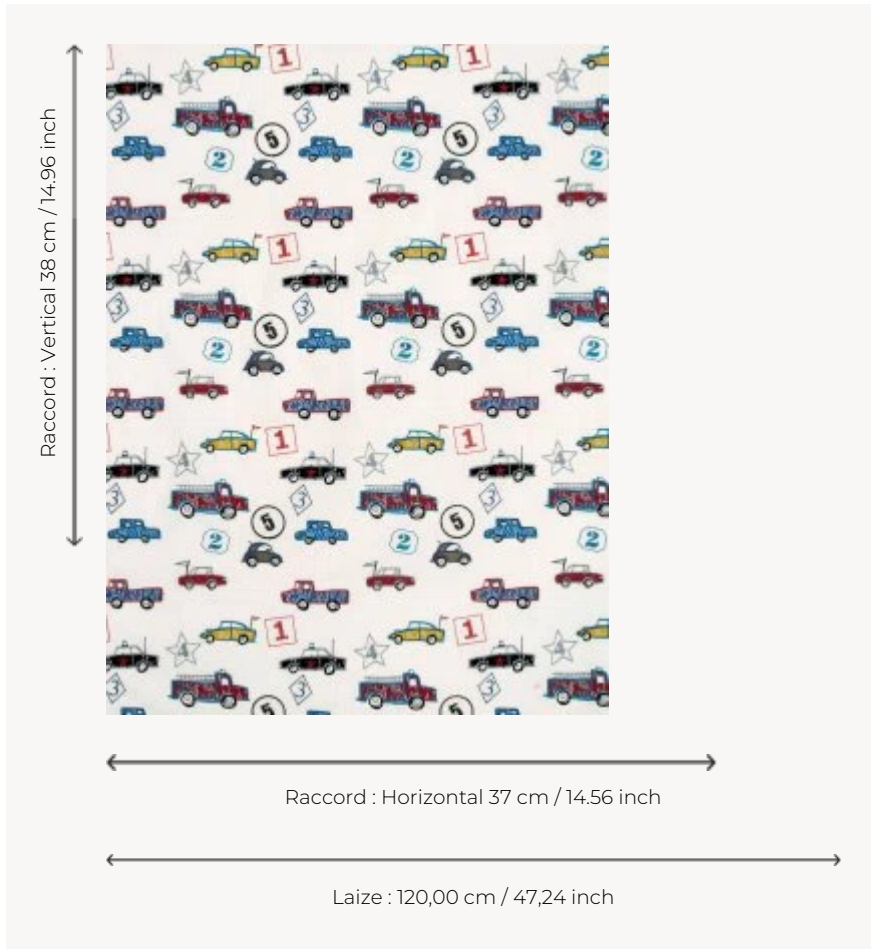

F2970001 TUT-TUT

Où le bonheur des garçons ! Brodés sur une toile de coton, voitures de course, de police, camions de pompiers se croisent à toute vitesse.

F2970001 - Camion

Pierre Frey

TYPE	Broderies
UTILISATION	Rideau
COMPOSITION	85 % Coton - 15 % Viscose
UNITÉ DE VENTE	Disponible au mètre
LAIZE	120 cm / 47,24 inch
RACCORD	H: 37 cm - 14,56 inch V: 38 cm - 14,96 inch
POIDS	313 gr / ml
ENTRETIEN	

1 Couleurs

F2970001
Camion