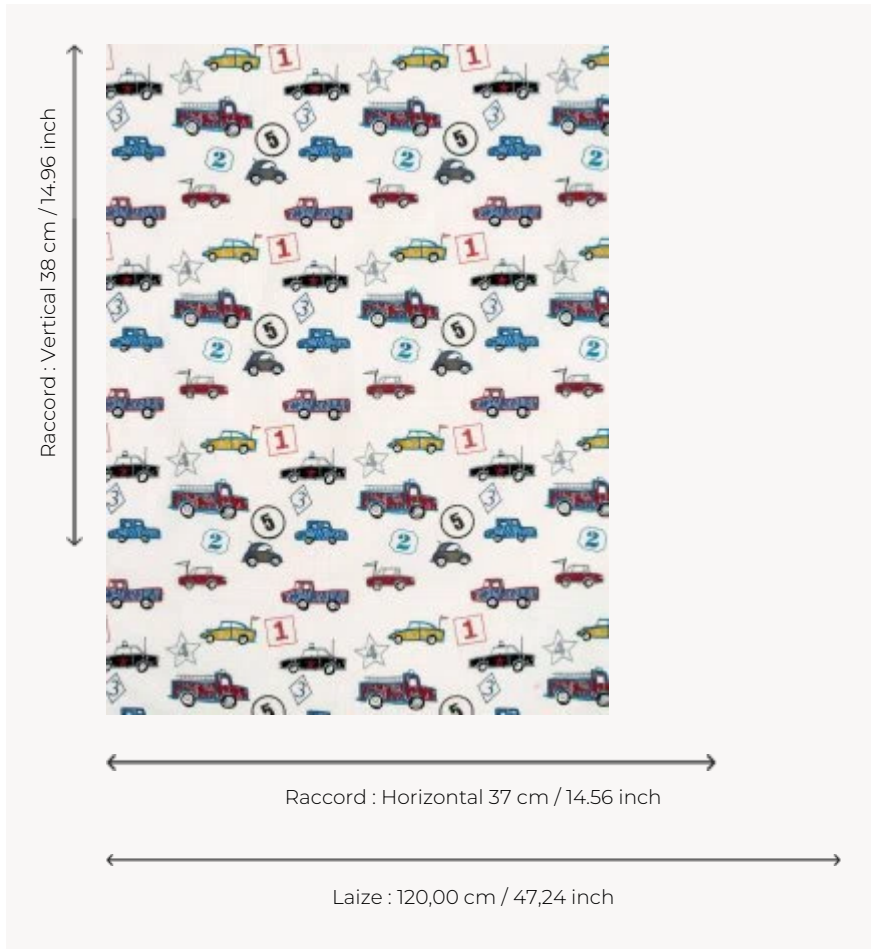

## F2970001 TUT-TUT

Où le bonheur des garçons ! Brodés sur une toile de coton, voitures de course, de police, camions de pompiers se croisent à toute vitesse.

### Pierre Frey

<b>TYPE</b>	Broderies
<b>UTILISATION</b>	Rideau
<b>COMPOSITION</b>	85 % Coton - 15 % Viscose
<b>UNITÉ DE VENTE</b>	Disponible au mètre
<b>LAIZE</b>	120 cm / 47,24 inch
<b>RACCORD</b>	H: 37 cm - 14,56 inch V: 38 cm - 14,96 inch
<b>POIDS</b>	313 gr / ml
<b>ENTRETIEN</b>	