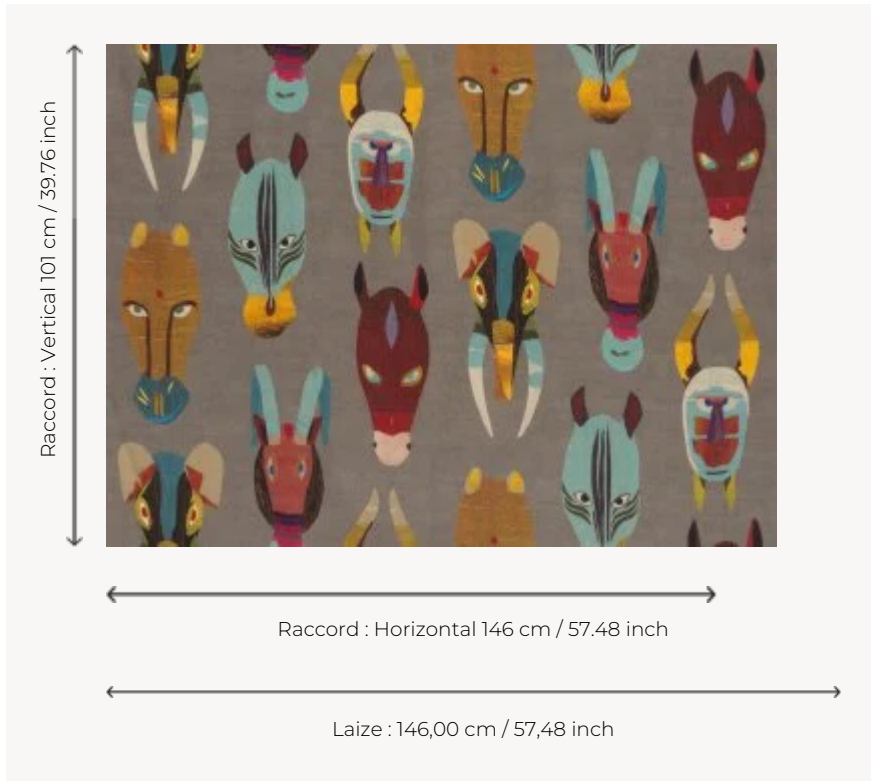

F2978001 MARABOUT

D'inspiration tribale, cet imprimé sur lin reproduit des masques de formes zoomorphes directement influencés par les plus belles statuette de l'art africain.

F2978001 - Multicolore

Pierre Frey

TYPE	Imprimés
COMPOSITION	100 % Lin
UNITÉ DE VENTE	Disponible au mètre
LAIZE	146 cm / 57,48 inch
RACCORD	H: 146 cm - 57,48 inch V: 101 cm - 39,76 inch
POIDS	397 gr / ml
ENTRETIEN	

1 Couleurs

F2978001
Multicolore