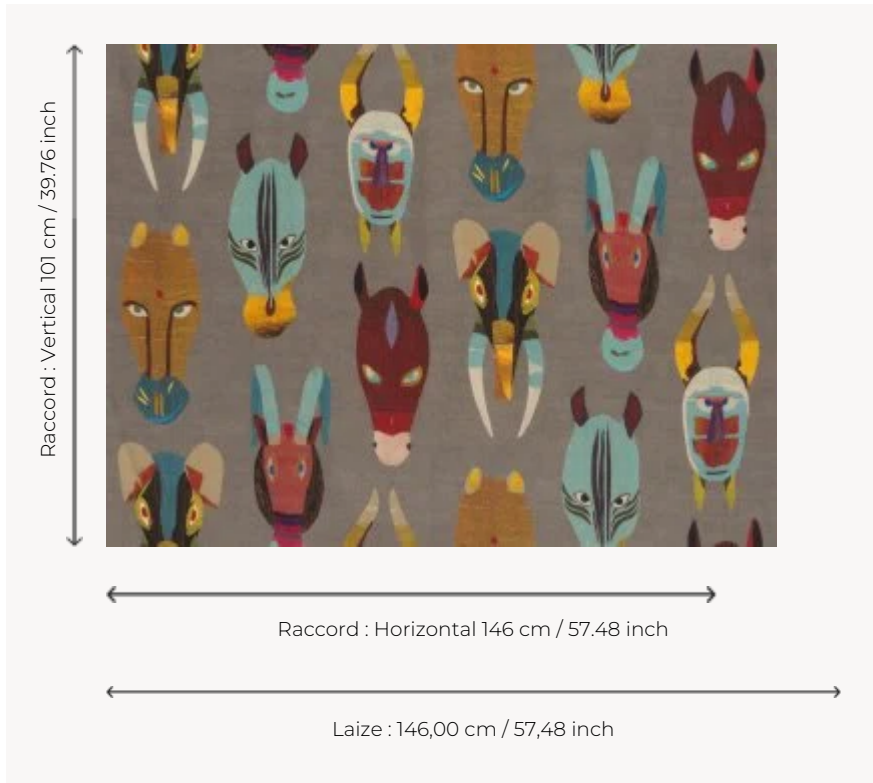

F2978001 MARABOUT

D'inspiration tribale, cet imprimé sur lin reproduit des masques de formes zoomorphes directement influencés par les plus belles statuette de l'art africain.

F2978001 - Multicolore

Pierre Frey

TYPE	Imprimés
COMPOSITION	100 % Lin
UNITÉ DE VENTE	Disponible au mètre
LAIZE	146 cm / 57,48 inch
RACCORD	H: 146 cm - 57,48 inch V: 101 cm - 39,76 inch
POIDS	397 gr / ml
ENTRETIEN	

1 Couleurs

F2978001
Multicolore