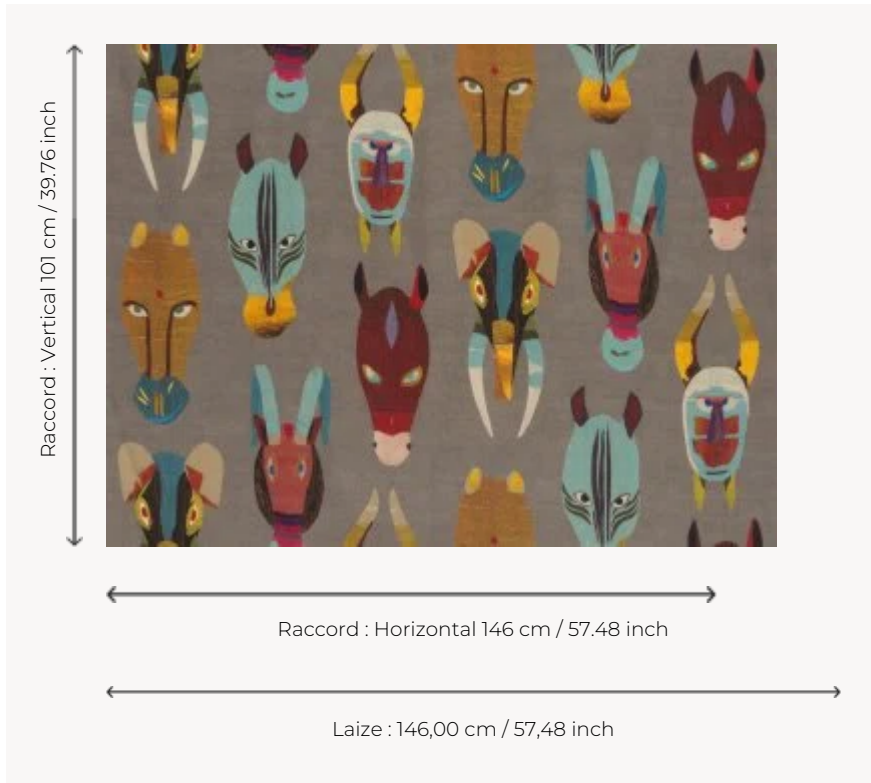

F2978001 MARABOUT

D'inspiration tribale, cet imprimé sur lin reproduit des masques de formes zoomorphes directement influencés par les plus belles statuettes de l'art africain.

F2978001 - Multicolore

Pierre Frey

TYPE	Imprimés
COMPOSITION	100 % Lin
UNITÉ DE VENTE	Disponible au mètre
LAIZE	146 cm / 57,48 inch
RACCORD	H: 146 cm - 57,48 inch V: 101 cm - 39,76 inch
POIDS	397 gr / ml
ENTRETIEN	

1 Couleurs

F2978001
Multicolore