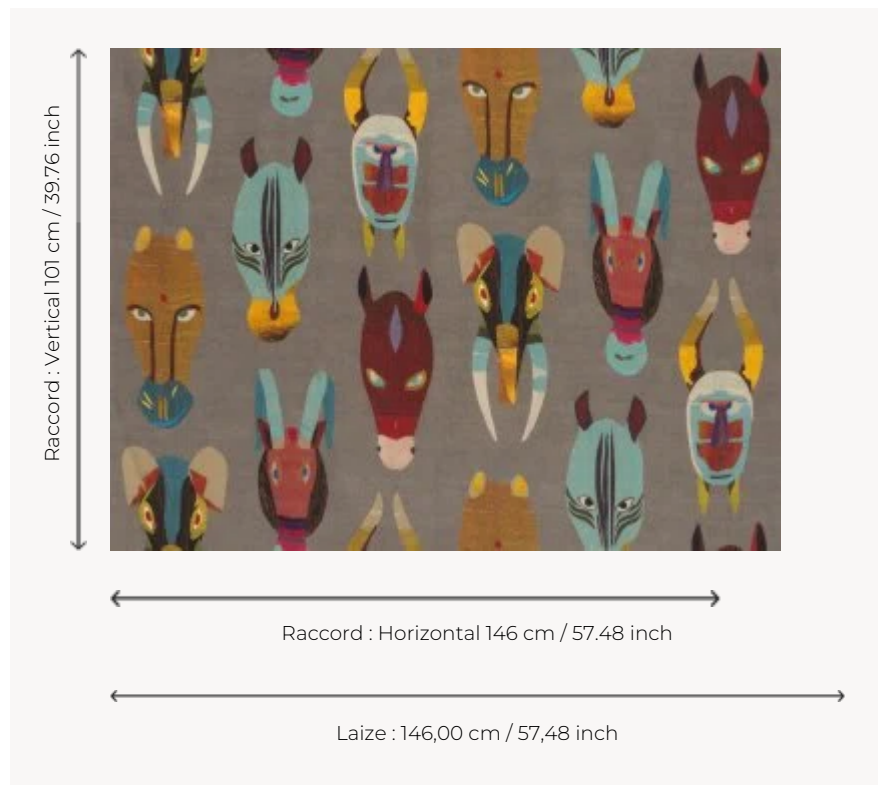

## F2978001 MARABOUT

D'inspiration tribale, cet imprimé sur lin reproduit des masques de formes zoomorphes directement influencés par les plus belles statuette de l'art africain.

### F2978001 - Multicolore

### Pierre Frey

<b>TYPE</b>	Imprimés
<b>COMPOSITION</b>	100 % Lin
<b>UNITÉ DE VENTE</b>	Disponible au mètre
<b>LAIZE</b>	146 cm / 57,48 inch
<b>RACCORD</b>	H: 146 cm - 57,48 inch V: 101 cm - 39,76 inch
<b>POIDS</b>	397 gr / ml
<b>ENTRETIEN</b>	