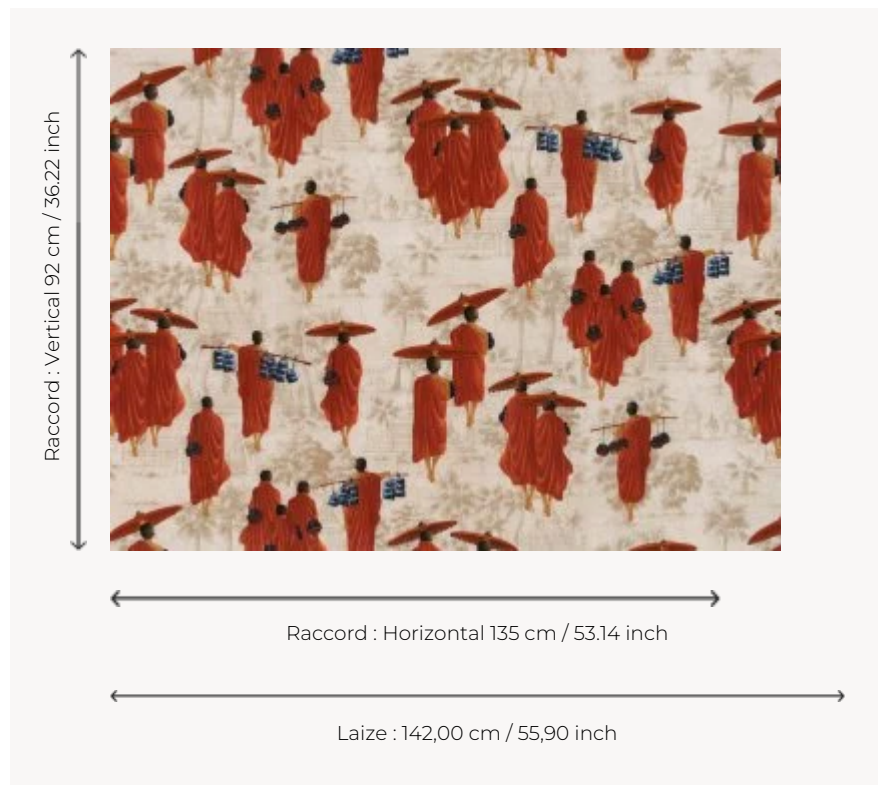

F2979001 BAGAN

Souvenir d'un voyage extraordinaire en Birmanie, j'ai souhaité retranscrire l'émotion suscitée par la vision de ces moines bouddhistes déambulant au milieu du vaste site archéologique de Bagan.

F2979001 - Cuivre

Pierre Frey

TYPE	Imprimés
UTILISATION	Rideau
COMPOSITION	100 % Coton
UNITÉ DE VENTE	Disponible au mètre
LAIZE	142 cm / 55,90 inch
RACCORD	H: 135 cm - 53,14 inch V: 92 cm - 36,22 inch
POIDS	418 gr / ml
ENTRETIEN	

1 Couleurs

F2979001
Cuivre