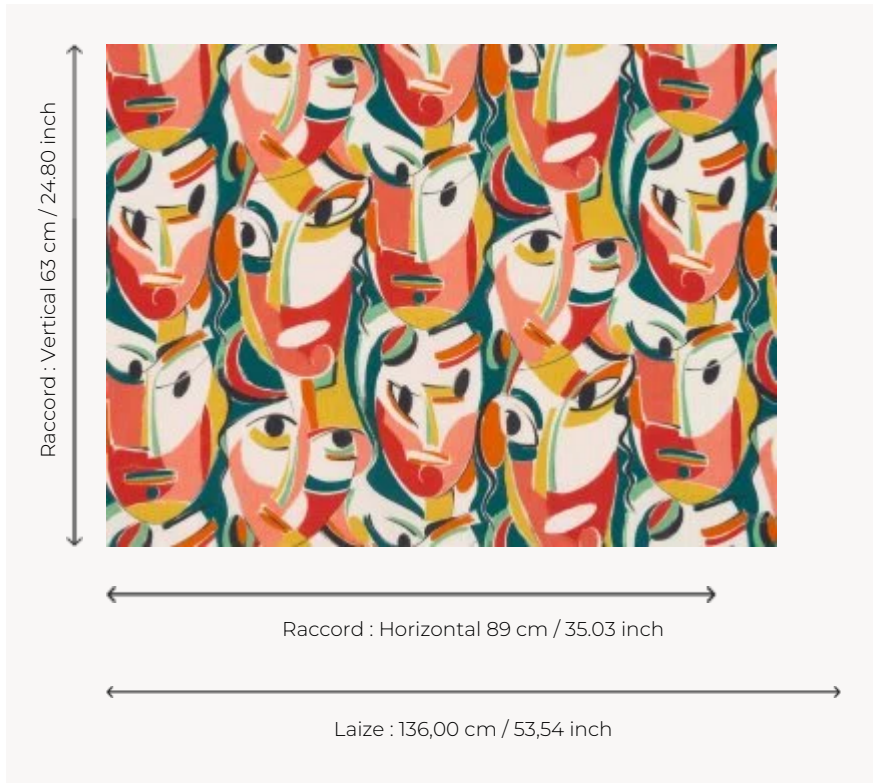

F3009001 KAGURA

Toile de lin imprimée présentant des masques de théâtre traditionnel japonais partiellement imbriqués aux couleurs franches.

F3009001 - Tutti frutti

Pierre Frey

TYPE	Imprimés
COMPOSITION	100 % Lin
UNITÉ DE VENTE	Disponible au mètre
LAIZE	136 cm / 53,54 inch
RACCORD	H: 89 cm - 35,03 inch V: 63 cm - 24,80 inch Raccord sauté

POIDS 335 gr / ml

ENTRETIEN

1 Couleurs

F3009001
Tutti frutti