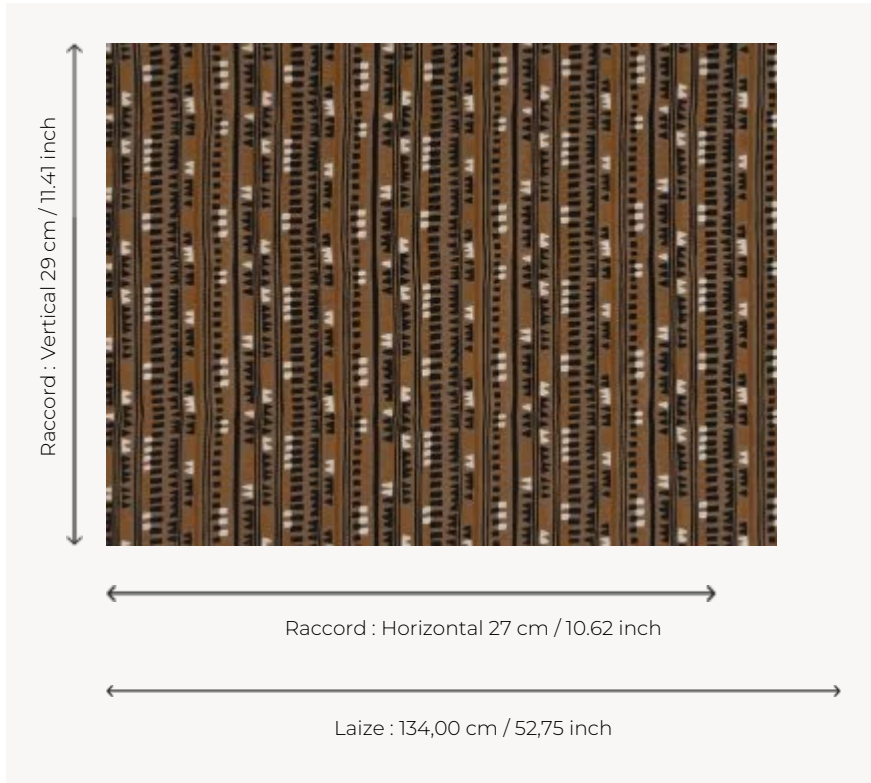

F3032001 EMPREINTE

Belle broderie évoquant les peintures sur sable des artistes aborigènes.

F3032001 - Havane

Pierre Frey

TYPE	Broderies
COMPOSITION	54 % Viscose - 34 % Coton - 6 % fil métallisé Lurex - 6 % Soie
UNITÉ DE VENTE	Disponible au mètre
LAIZE	134 cm / 52,75 inch
RACCORD	H: 27 cm - 10,62 inch V: 29 cm - 11,41 inch
POIDS	469 gr / ml
ENTRETIEN	

1 Couleurs

F3032001
Havane