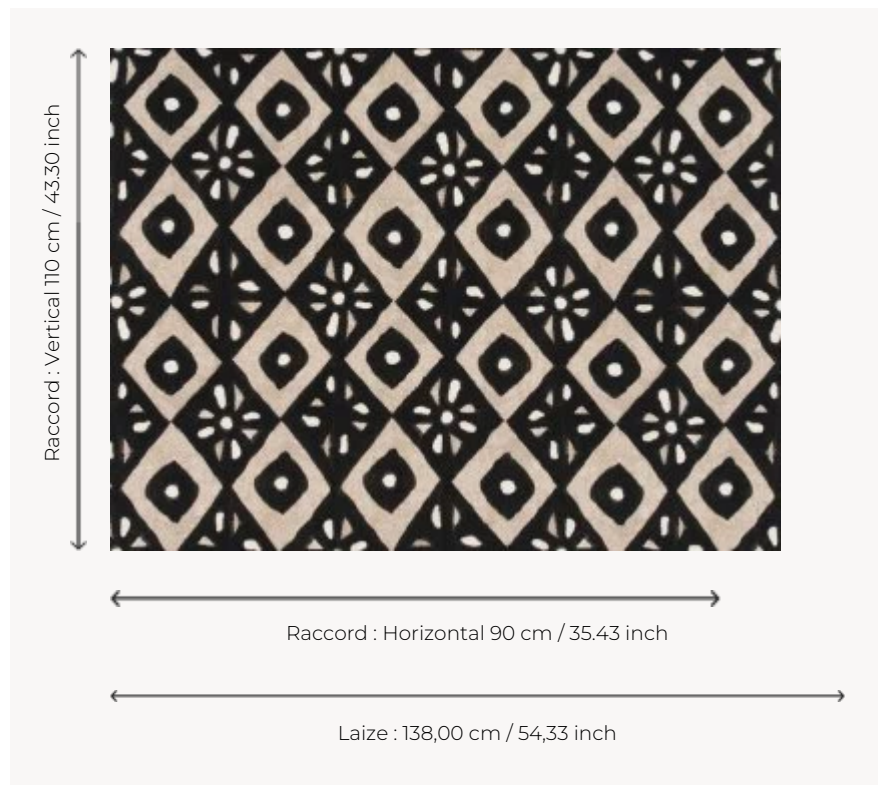

F3034001 ALATAO

Des grands motifs géométriques traités dans une coloration minérale sont imprimés sur coton. Ils évoquent les beaux tissus traditionnellement imprimés à la planche de bois en Afrique.

F3034001 - Reglisse

Pierre Frey

TYPE	Imprimés
COMPOSITION	100 % Coton
UNITÉ DE VENTE	Disponible au mètre
LAIZE	138 cm / 54,33 inch
RACCORD	H: 90 cm - 35,43 inch V: 110 cm - 43,30 inch Raccord sauté
POIDS	640 gr / ml
ENTRETIEN	

1 Couleurs

F3034001
Reglisse