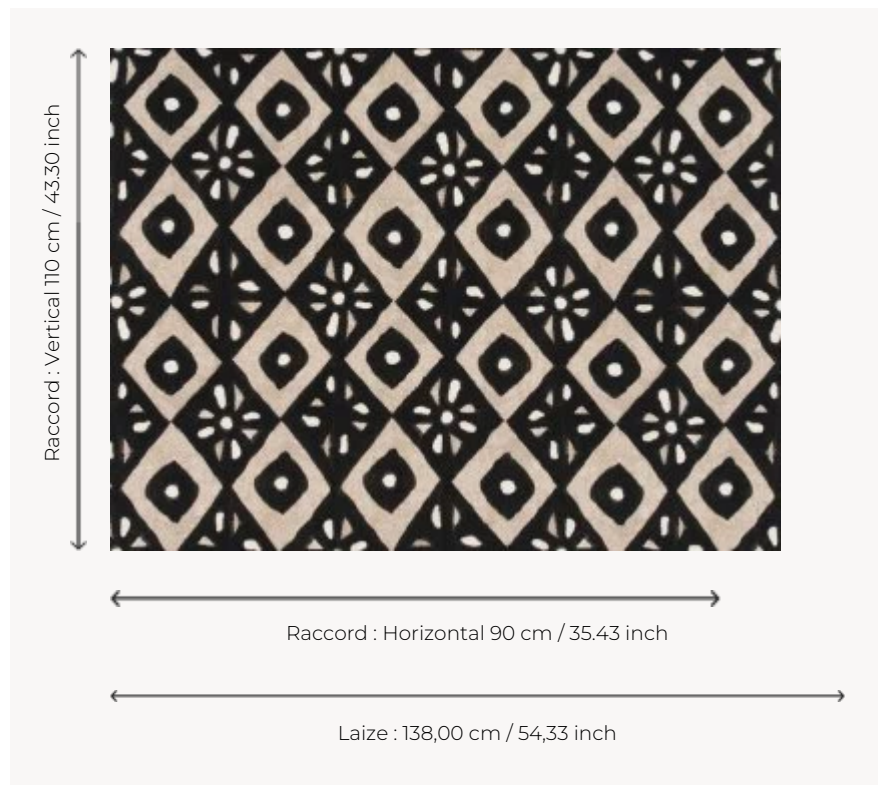

## F3034001 ALATAO

Des grands motifs géométriques traités dans une coloration minérale sont imprimés sur coton. Ils évoquent les beaux tissus traditionnellement imprimés à la planche de bois en Afrique.

### F3034001 - Reglisse

### Pierre Frey

<b>TYPE</b>	Imprimés
<b>COMPOSITION</b>	100 % Coton
<b>UNITÉ DE VENTE</b>	Disponible au mètre
<b>LAIZE</b>	138 cm / 54,33 inch
<b>RACCORD</b>	H: 90 cm - 35,43 inch V: 110 cm - 43,30 inch Raccord sauté
<b>POIDS</b>	640 gr / ml
<b>ENTRETIEN</b>	

# 1 Couleurs

F3034001  
Reglisse