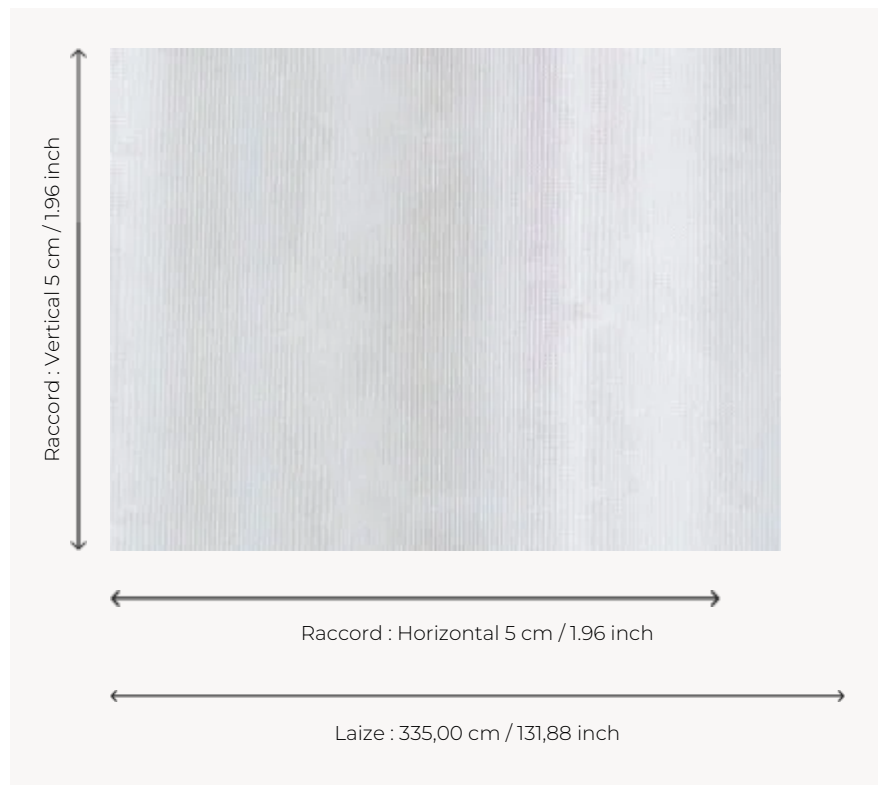

## F3049001 FINDOR

Findor est un voile contemporain très transparent aux effets changeants évoquant la moire. Fibre polyester Trevira CS.

### F3049001 - Blanc

### Pierre Frey

|                       |  |
|-----------------------|--|
| <b>PERFORMANCE</b>    | Trevira CS                                 |
| <b>TYPE</b>           | Voiles                                     |
| <b>UTILISATION</b>    | Voile                                      |
| <b>COMPOSITION</b>    | 100 % Polyester Trevira CS                 |
| <b>UNITÉ DE VENTE</b> | Disponible au mètre                        |
| <b>LAIZE</b>          | 335 cm / 131,88 inch                       |
| <b>RACCORD</b>        | H: 5 cm - 1,96 inch<br>V: 5 cm - 1,96 inch |
| <b>POIDS</b>          | 227 gr / ml                                |
| <b>ENTRETIEN</b>      |  |
| <b>CERTIFICATIONS</b> | Non feu M1                                 |
| <b>NOTES</b>          | Non feu<br>Lisière plombée                 |

## 2 Couleurs

F3049001  
Blanc

F3049002  
Crème