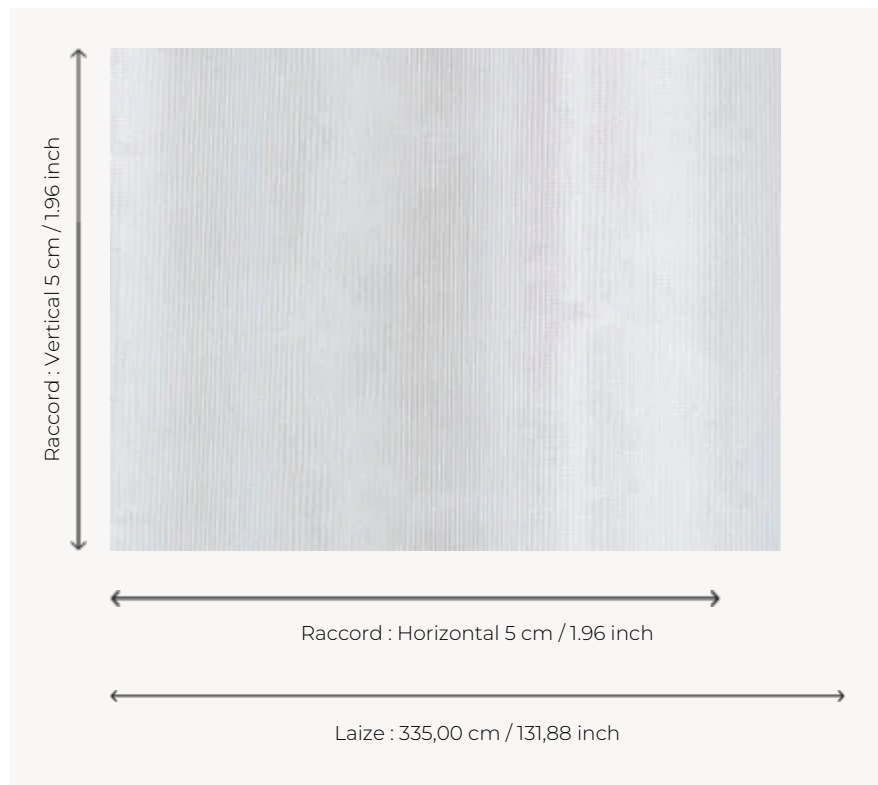

F3049001 FINDOR

Findor est un voile contemporain très transparent aux effets changeants évoquant la moire. Fibre polyester Trevira CS.

F3049001 - Blanc

Pierre Frey

PERFORMANCE	Trevira CS
TYPE	Voiles
UTILISATION	Voile
COMPOSITION	100 % Polyester Trevira CS
UNITÉ DE VENTE	Disponible au mètre
LAIZE	335 cm / 131,88 inch
RACCORD	H: 5 cm - 1,96 inch V: 5 cm - 1,96 inch
POIDS	227 gr / ml
ENTRETIEN	
CERTIFICATIONS	Non feu M1
NOTES	Non feu Lisière plombée

2 Couleurs

F3049001
Blanc

F3049002
Crème