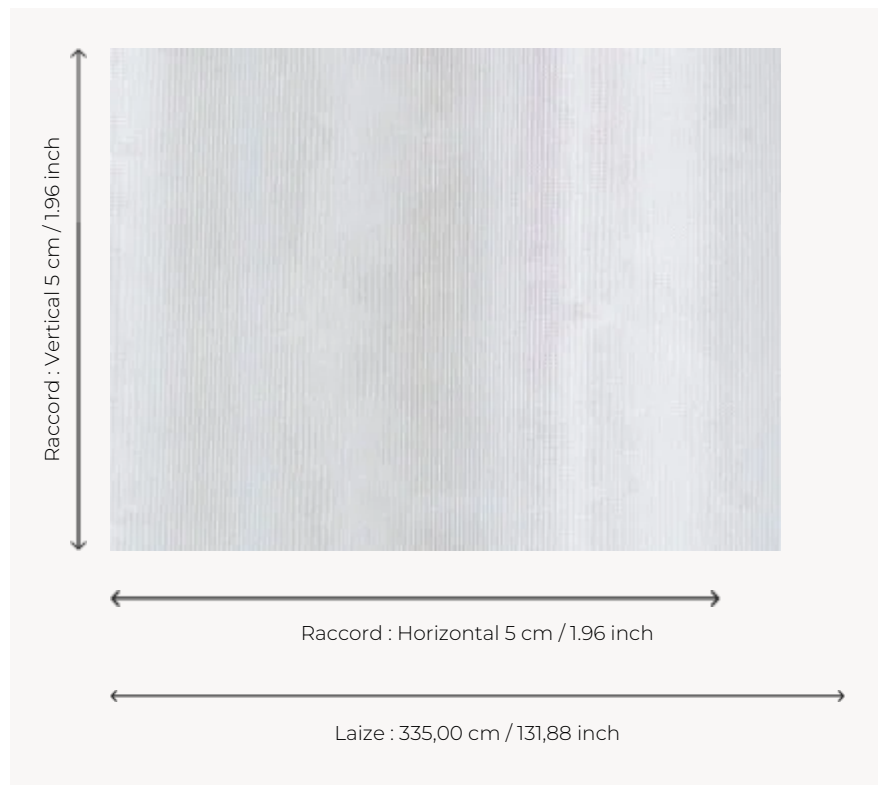

# F3049001 FINDOR

Findor est un voile contemporain très transparent aux effets changeants évoquant la moire. Fibre polyester Trevira CS.

## F3049001 - Blanc

## Pierre Frey

<b>PERFORMANCE</b>	Trevira CS
<b>TYPE</b>	Voiles
<b>UTILISATION</b>	Voile
<b>COMPOSITION</b>	100 % Polyester Trevira CS
<b>UNITÉ DE VENTE</b>	Disponible au mètre
<b>LAIZE</b>	335 cm / 131,88 inch
<b>RACCORD</b>	H: 5 cm - 1,96 inch V: 5 cm - 1,96 inch
<b>POIDS</b>	227 gr / ml
<b>ENTRETIEN</b>	
<b>CERTIFICATIONS</b>	Non feu M1
<b>NOTES</b>	Non feu Lisière plombée

## 2 Couleurs

F3049001  
Blanc

F3049002  
Crème