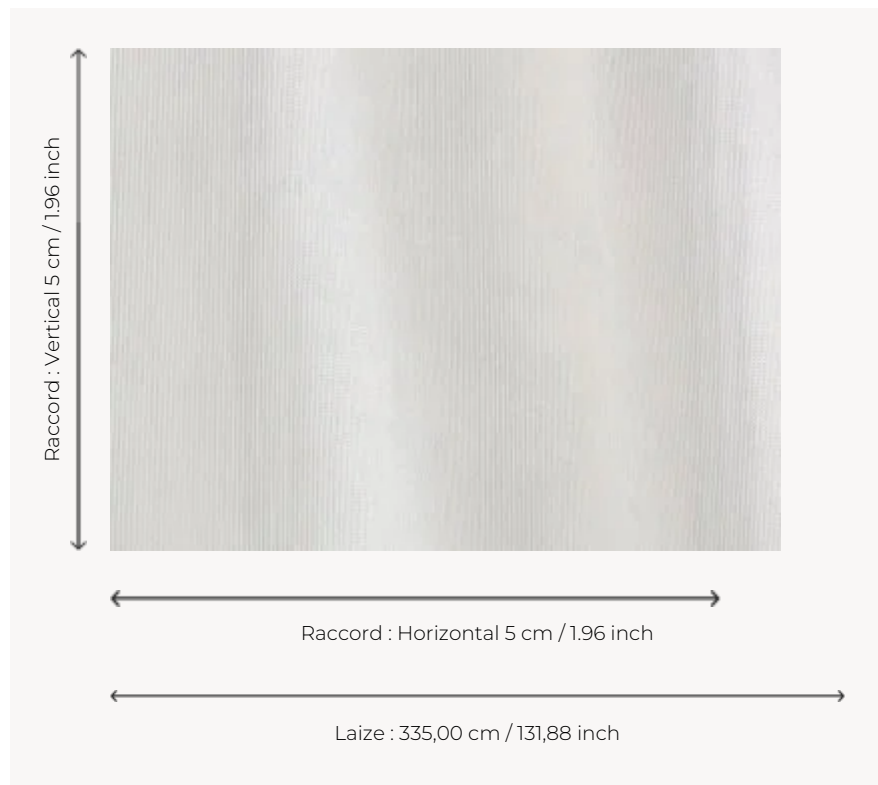

F3049002 FINDOR

Findor est un voile contemporain très transparent aux effets changeants évoquant la moire. Fibre polyester Trevira CS.

F3049002 - Crème

Pierre Frey

PERFORMANCE	Trevira CS
TYPE	Voiles
UTILISATION	Voile
COMPOSITION	100 % Polyester Trevira CS
UNITÉ DE VENTE	Disponible au mètre
LAIZE	335 cm / 131,88 inch
RACCORD	H: 5 cm - 1,96 inch V: 5 cm - 1,96 inch
POIDS	227 gr / ml
ENTRETIEN	
CERTIFICATIONS	Non feu M1
NOTES	Non feu Lisière plombée

2 Couleurs

F3049001
Blanc

F3049002
Crème