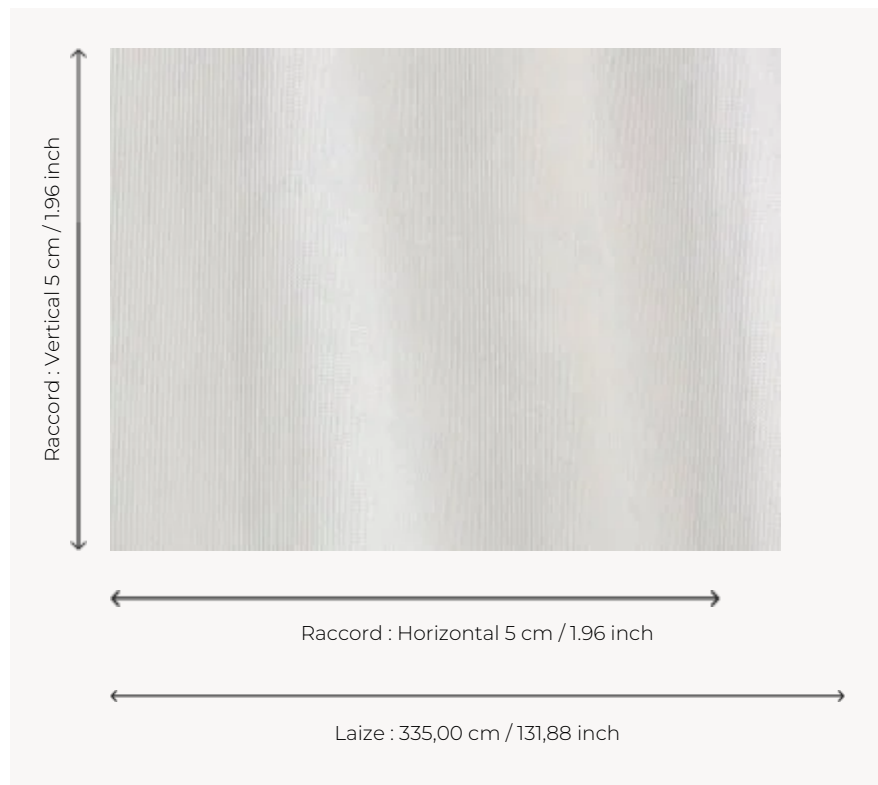

## F3049002 FINDOR

Findor est un voile contemporain très transparent aux effets changeants évoquant la moire. Fibre polyester Trevira CS.

### F3049002 - Crème

### Pierre Frey

<b>PERFORMANCE</b>	Trevira CS
<b>TYPE</b>	Voiles
<b>UTILISATION</b>	Voile
<b>COMPOSITION</b>	100 % Polyester Trevira CS
<b>UNITÉ DE VENTE</b>	Disponible au mètre
<b>LAIZE</b>	335 cm / 131,88 inch
<b>RACCORD</b>	H: 5 cm - 1,96 inch V: 5 cm - 1,96 inch
<b>POIDS</b>	227 gr / ml
<b>ENTRETIEN</b>	
<b>CERTIFICATIONS</b>	Non feu M1
<b>NOTES</b>	Non feu Lisière plombée

## 2 Couleurs

F3049001  
Blanc

F3049002  
Crème