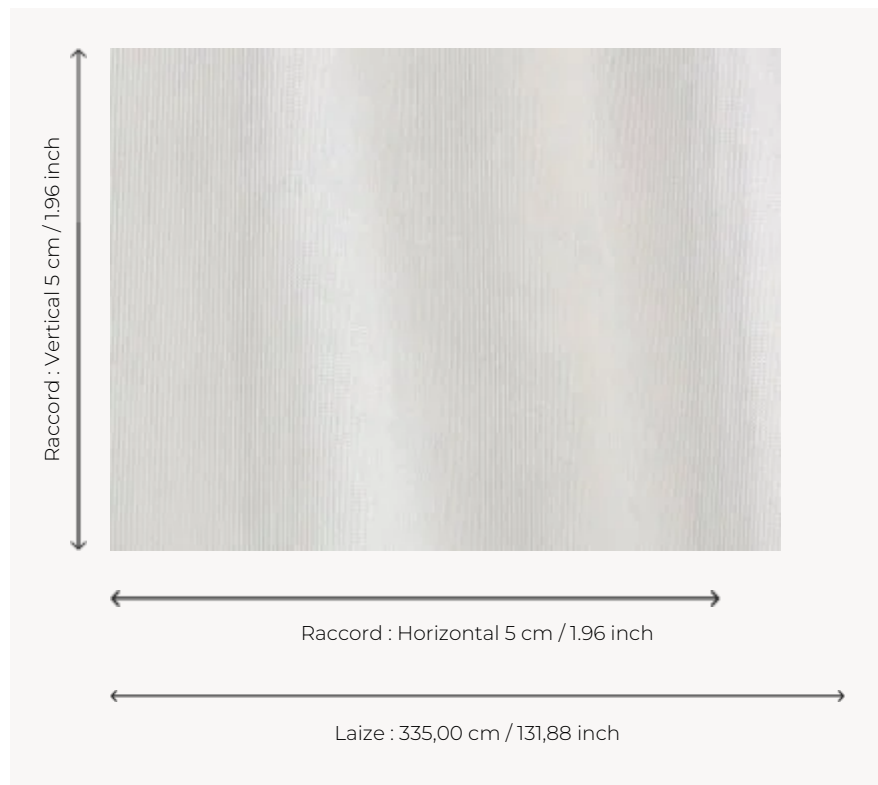

# F3049002 FINDOR

Findor est un voile contemporain très transparent aux effets changeants évoquant la moire. Fibre polyester Trevira CS.

## F3049002 - Crème

## Pierre Frey

<b>PERFORMANCE</b>	Trevira CS
<b>TYPE</b>	Voiles
<b>UTILISATION</b>	Voile
<b>COMPOSITION</b>	100 % Polyester Trevira CS
<b>UNITÉ DE VENTE</b>	Disponible au mètre
<b>LAIZE</b>	335 cm / 131,88 inch
<b>RACCORD</b>	H: 5 cm - 1,96 inch V: 5 cm - 1,96 inch
<b>POIDS</b>	227 gr / ml
<b>ENTRETIEN</b>	
<b>CERTIFICATIONS</b>	Non feu M1
<b>NOTES</b>	Non feu Lisière plombée

## 2 Couleurs

F3049001  
Blanc

F3049002  
Crème