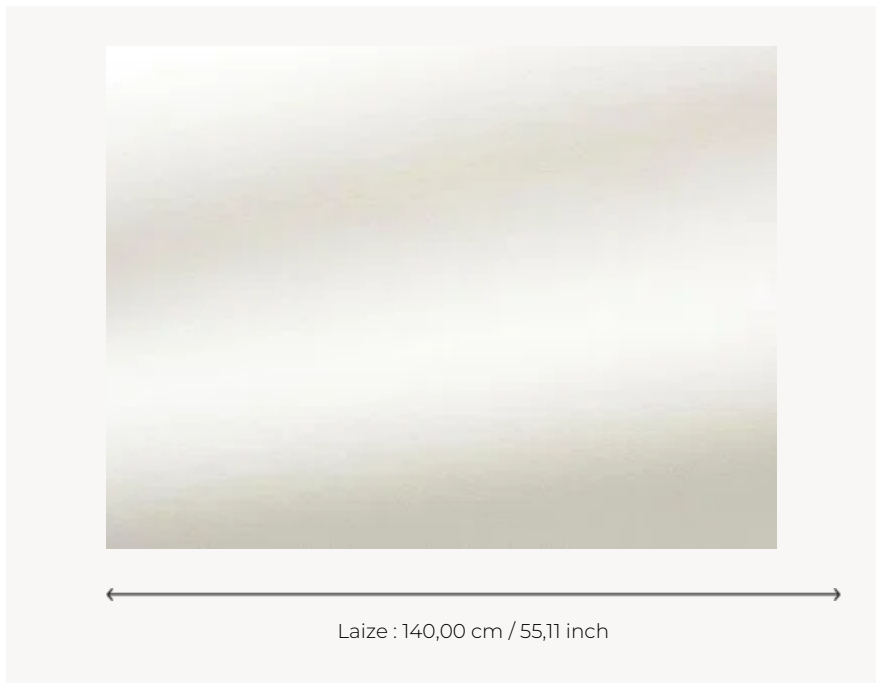

F3070001 GASPARD

Très beau velours lavable, uni, mat en Trévira CS imitant le coton tant par la main que par le visuel. Disponible en une vaste variété de nuances, des plus naturelles aux plus colorées pour une utilisation aisée dans tous les intérieurs.

F3070001 - Blanc

Pierre Frey

TYPE	-
UTILISATION	Siège intensif
MARTINDALE	>100.000 T
COMPOSITION	100 % Polyester Non Feu
UNITÉ DE VENTE	Disponible au mètre
LAIZE	140 cm / 55,11 inch
POIDS	581 gr / ml

ENTRETIEN