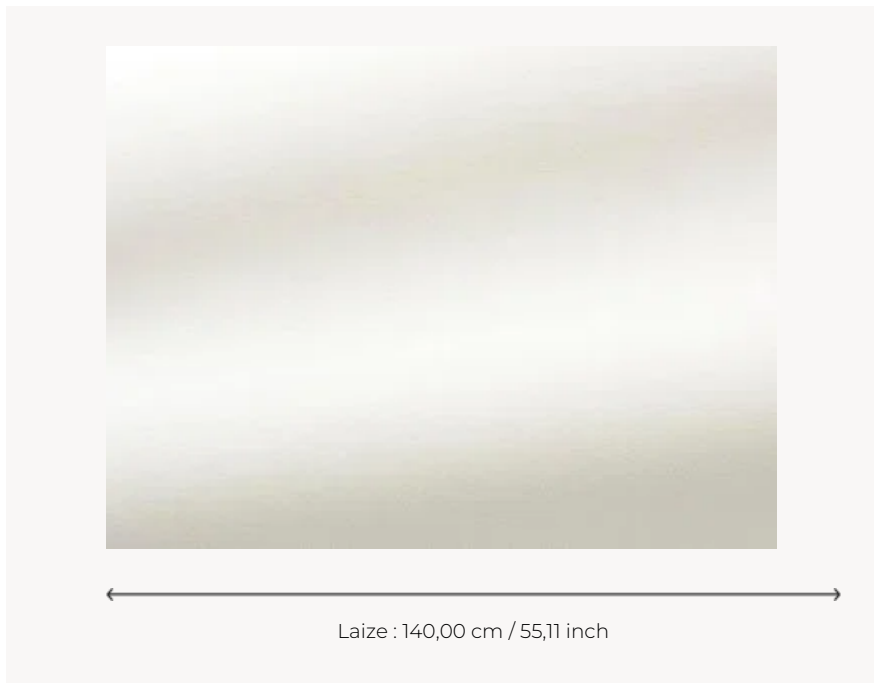

F3070001 GASPARD

Très beau velours lavable, uni, mat en Trévira CS imitant le coton tant par la main que par le visuel.
Disponible en une vaste variété de nuances, des plus naturelles aux plus colorées pour une utilisation aisée dans tous les intérieurs.

F3070001 - Blanc

Pierre Frey

TYPE	-
UTILISATION	Siège intensif
MARTINDALE	>100.000 T
COMPOSITION	100 % Polyester Non Feu
UNITÉ DE VENTE	Disponible au mètre
LAIZE	140 cm / 55,11 inch
POIDS	581 gr / ml

ENTRETIEN