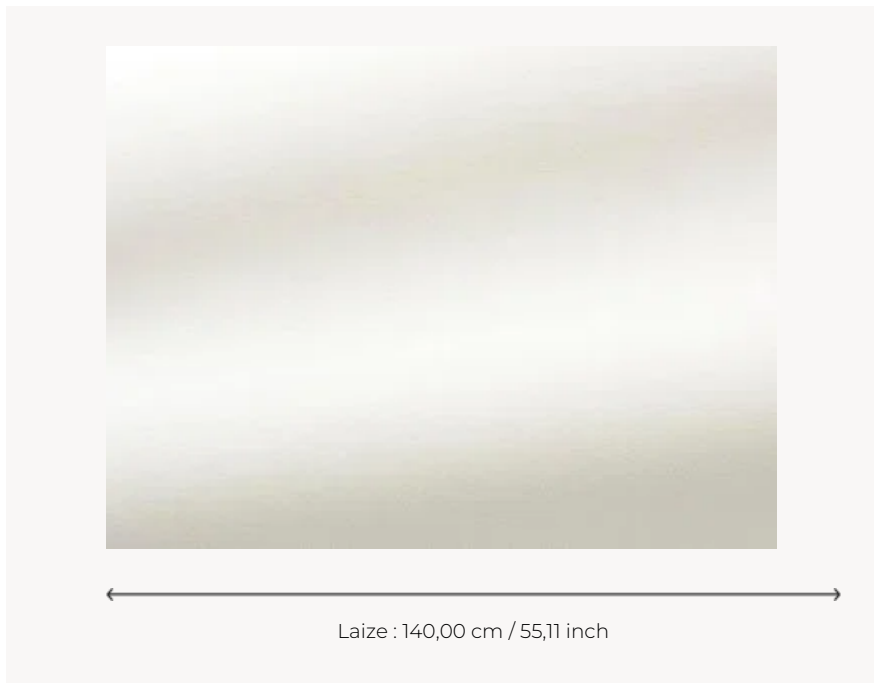

F3070001 GASPARD

Très beau velours lavable, uni, mat en Trévira CS imitant le coton tant par la main que par le visuel. Il est décliné en 25 couleurs, des nuances naturelles aux plus colorées pour une utilisation aisée dans tous les intérieurs.

F3070001 - Blanc

Pierre Frey

TYPE	-
UTILISATION	Siège intensif
MARTINDALE	>100.000 T
COMPOSITION	100 % Polyester Non Feu
UNITÉ DE VENTE	Disponible au mètre
LAIZE	140 cm / 55,11 inch
POIDS	581 gr / ml

ENTRETIEN