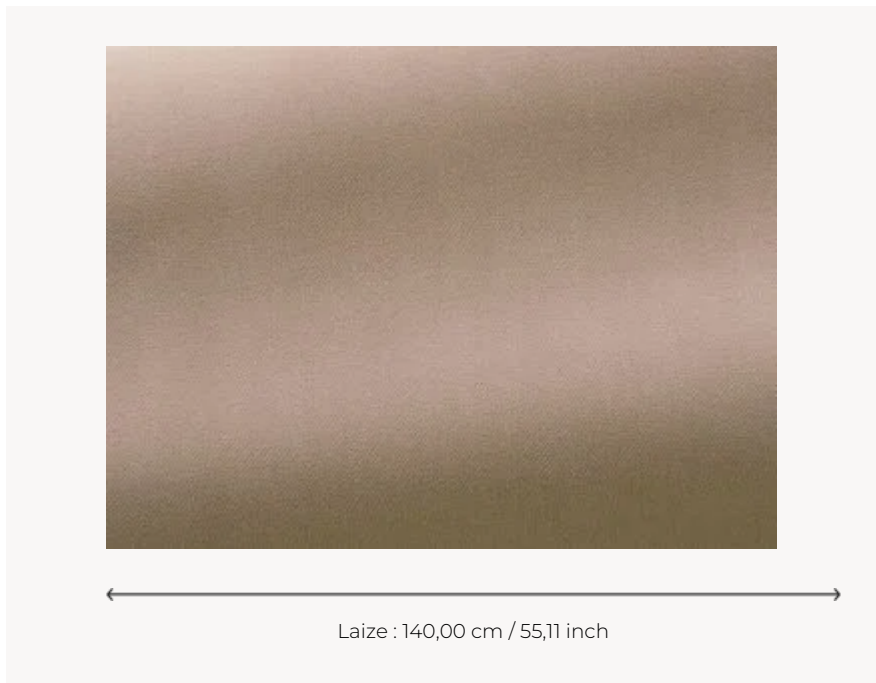

F3070005 GASPARD

Très beau velours lavable, uni, mat en Trévira CS imitant le coton tant par la main que par le visuel. Disponible en une vaste variété de nuances, des plus naturelles aux plus colorées pour une utilisation aisée dans tous les intérieurs.

F3070005 - Racine

Pierre Frey

TYPE	-
UTILISATION	Siège intensif
MARTINDALE	>100.000 T
COMPOSITION	100 % Polyester Non Feu
UNITÉ DE VENTE	Disponible au mètre
LAIZE	140 cm / 55,11 inch
POIDS	581 gr / ml

ENTRETIEN	
------------------	---