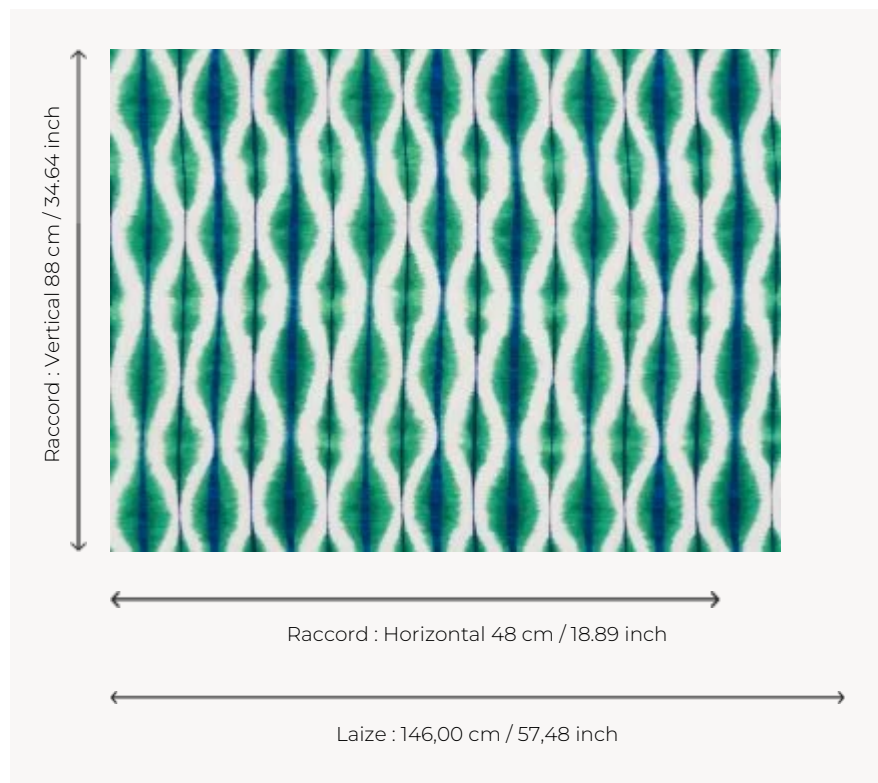

F3084002 COBAN

Très bel imprimé sur une toile 100 % lin qui souligne la touche ethnique de ce modèle. La réinterprétation d'un motif ikat et de l'effet "tie & dye". Modernité soulignée par la juxtaposition de deux couleurs vives sur un ton neutre.

F3084002 - Amazone

Pierre Frey

TYPE	Imprimés
COMPOSITION	100 % Lin
UNITÉ DE VENTE	Disponible au mètre
LAIZE	146 cm / 57,48 inch
RACCORD	H: 48 cm - 18,89 inch V: 88 cm - 34,64 inch
POIDS	235 gr / ml
ENTRETIEN	

1 Couleurs

F3084002
Amazone