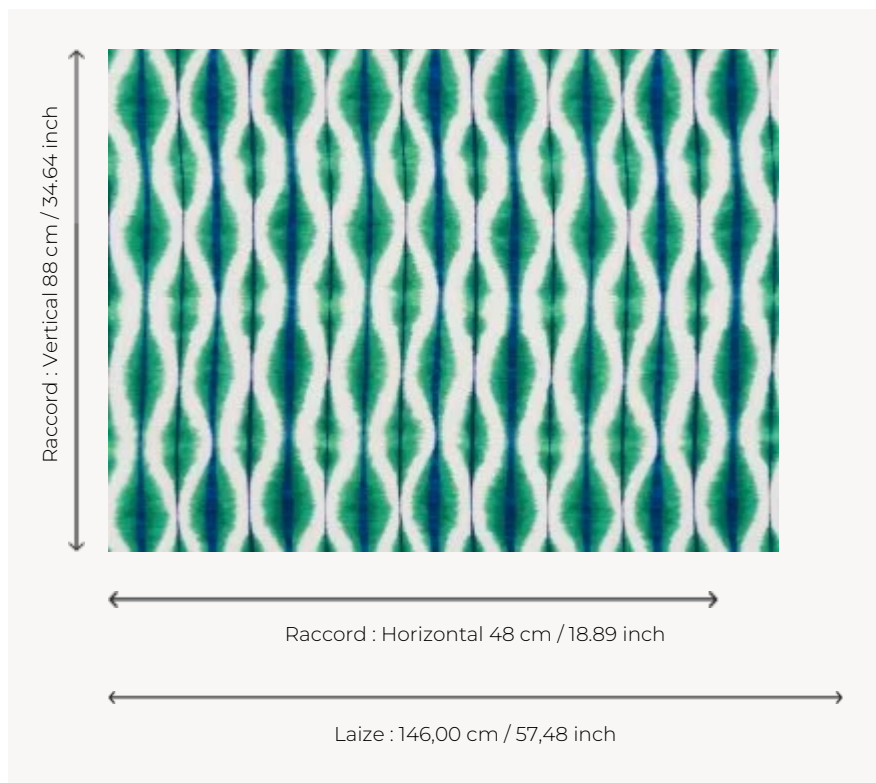

F3084002 COBAN

Très bel imprimé sur une toile 100 % lin qui souligne la touche ethnique de ce modèle. La réinterprétation d'un motif ikat et de l'effet "tie & dye". Modernité soulignée par la juxtaposition de deux couleurs vives sur un ton neutre.

F3084002 - Amazone

Pierre Frey

TYPE	Imprimés
COMPOSITION	100 % Lin
UNITÉ DE VENTE	Disponible au mètre
LAIZE	146 cm / 57,48 inch
RACCORD	H: 48 cm - 18,89 inch V: 88 cm - 34,64 inch
POIDS	235 gr / ml
ENTRETIEN	

1 Couleurs

F3084002
Amazone