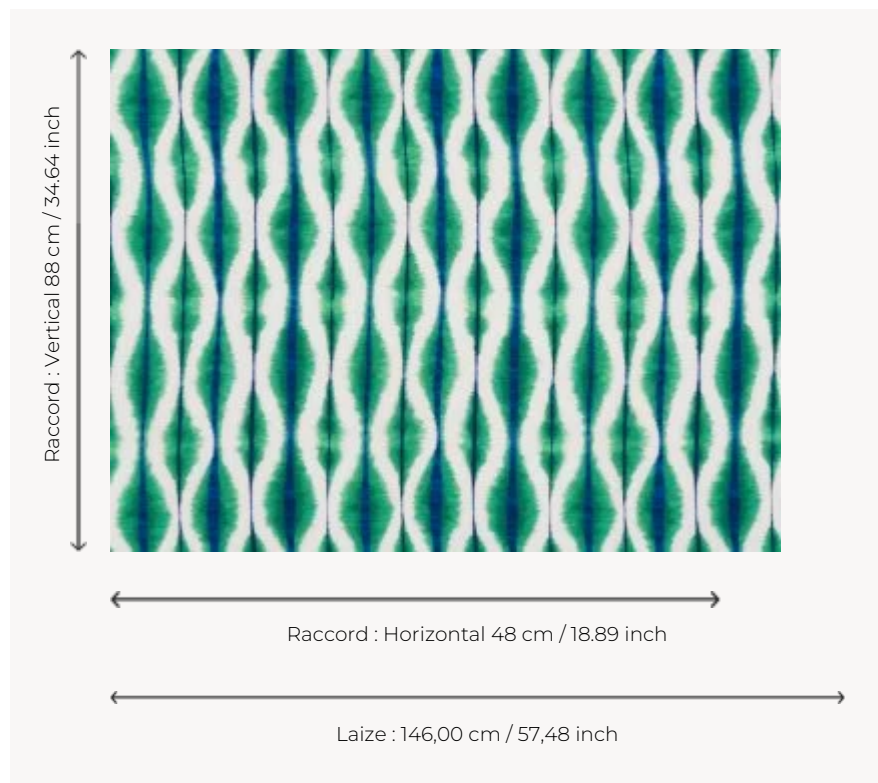

F3084002 COBAN

Très bel imprimé sur une toile 100 % lin qui souligne la touche ethnique de ce modèle. La réinterprétation d'un motif ikat et de l'effet "tie & dye". Modernité soulignée par la juxtaposition de deux couleurs vives sur un ton neutre.

F3084002 - Amazone

Pierre Frey

TYPE	Imprimés
COMPOSITION	100 % Lin
UNITÉ DE VENTE	Disponible au mètre
LAIZE	146 cm / 57,48 inch
RACCORD	H: 48 cm - 18,89 inch V: 88 cm - 34,64 inch
POIDS	235 gr / ml
ENTRETIEN	

1 Couleurs

F3084002

Amazone