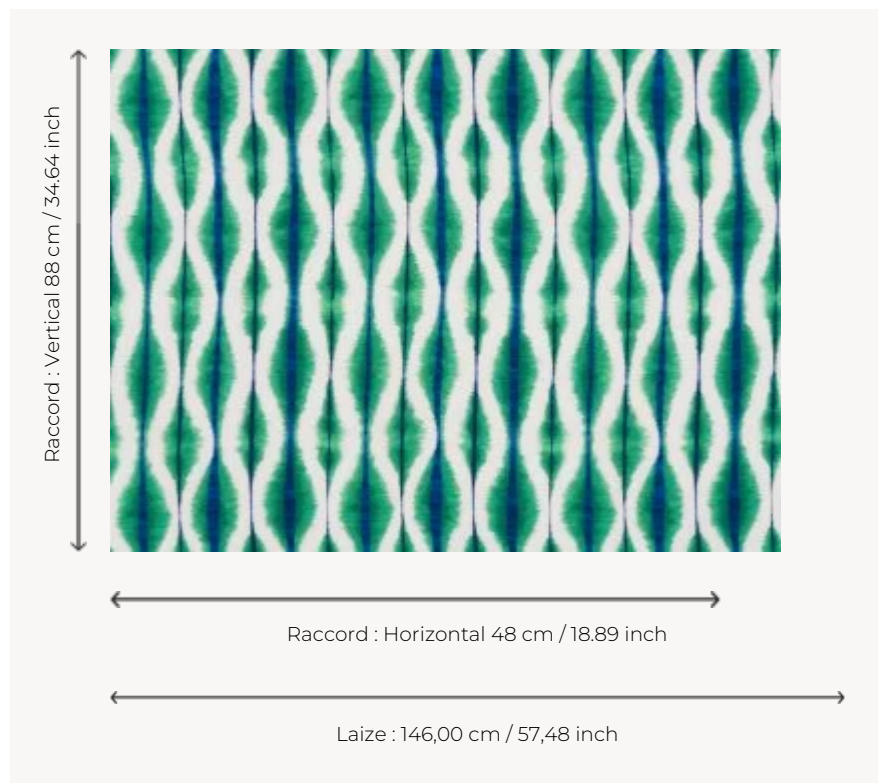

## F3084002 COBAN

Très bel imprimé sur une toile 100 % lin qui souligne la touche ethnique de ce modèle. La réinterprétation d'un motif ikat et de l'effet "tie & dye". Modernité soulignée par la juxtaposition de deux couleurs vives sur un ton neutre.

### Pierre Frey

<b>TYPE</b>	Imprimés
<b>COMPOSITION</b>	100 % Lin
<b>UNITÉ DE VENTE</b>	Disponible au mètre
<b>LAIZE</b>	146 cm / 57,48 inch
<b>RACCORD</b>	H: 48 cm - 18,89 inch V: 88 cm - 34,64 inch
<b>POIDS</b>	235 gr / ml
<b>ENTRETIEN</b>	