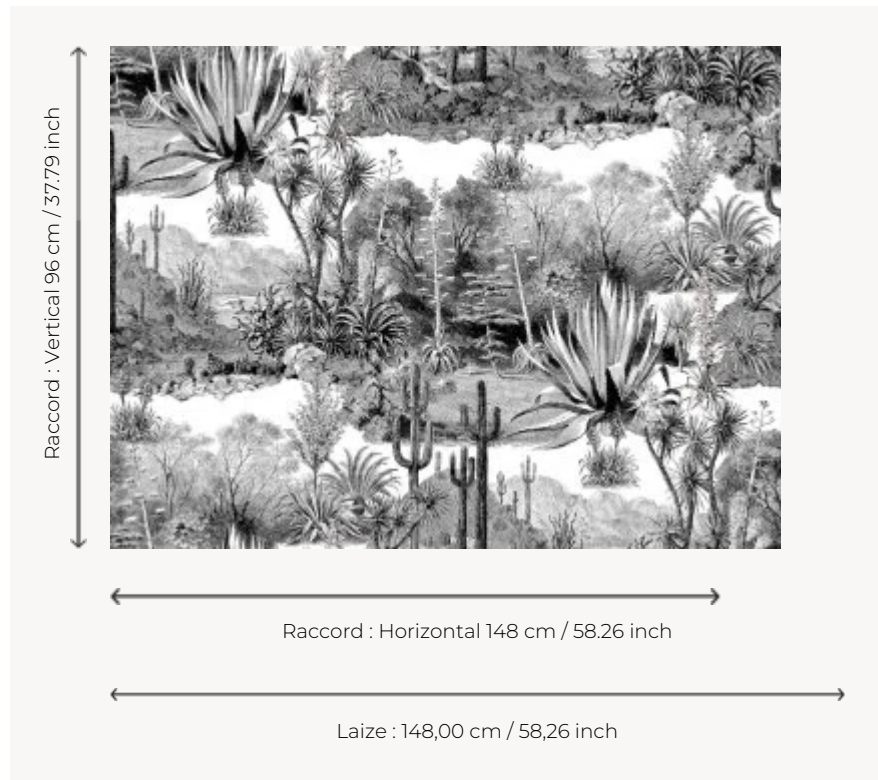

F3086001 PAMPA

Spectaculaire impression dans un effet de gravure en camaïeu de noirs, très actuelle. Véritable illustration des paysages argentins, le jeu d'échelle des dessins et le support 100 % lin rendent le modèle très déco.

F3086001 - Noir

Pierre Frey

TYPE	Imprimés
COMPOSITION	100 % Lin
UNITÉ DE VENTE	Disponible au mètre
LAIZE	148 cm / 58,26 inch
RACCORD	H: 148 cm - 58,26 inch V: 96 cm - 37,79 inch
POIDS	392 gr / ml
ENTRETIEN	