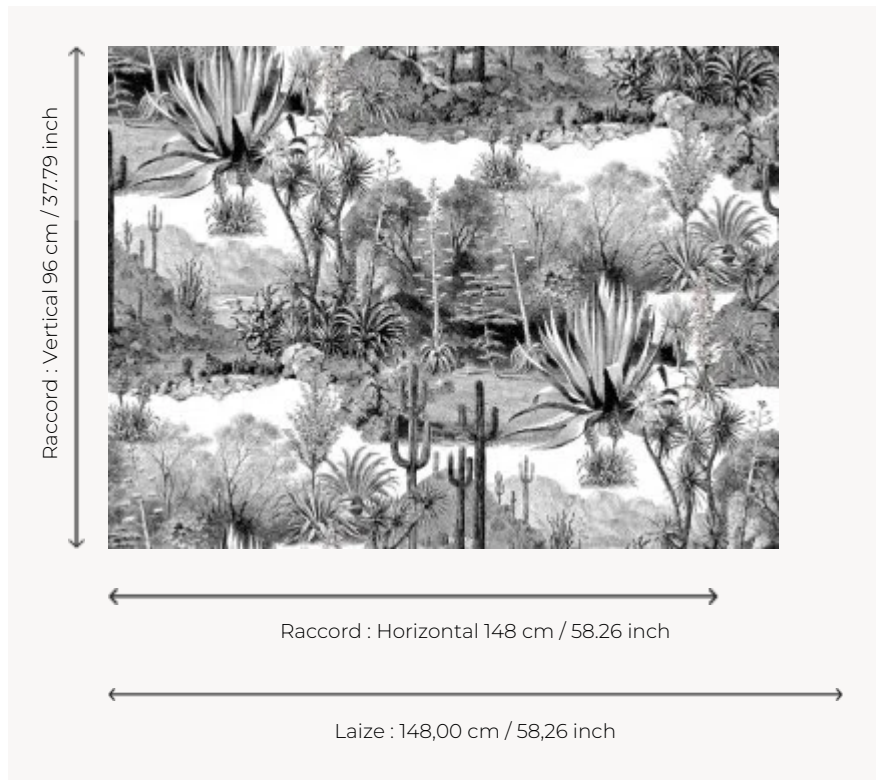

F3086001 PAMPA

Spectaculaire impression dans un effet de gravure en camaïeu de noirs, très actuelle. Véritable illustration des paysages argentins, le jeu d'échelle des dessins et le support 100 % lin rendent le modèle très déco.

F3086001 - Noir

Pierre Frey

TYPE	Imprimés
COMPOSITION	100 % Lin
UNITÉ DE VENTE	Disponible au mètre
LAIZE	148 cm / 58,26 inch
RACCORD	H: 148 cm - 58,26 inch V: 96 cm - 37,79 inch
POIDS	392 gr / ml
ENTRETIEN	