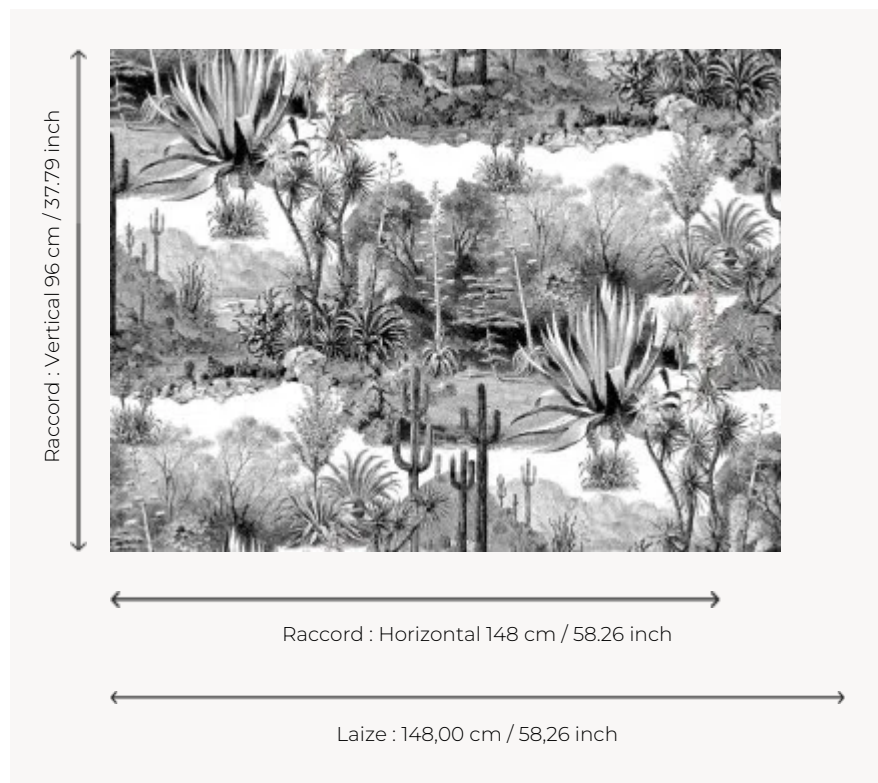

F3086001 PAMPA

Spectaculaire impression dans un effet de gravure en camaïeu de noirs, très actuelle. Véritable illustration des paysages argentins, le jeu d'échelle des dessins et le support 100 % lin rendent le modèle très déco.

F3086001 - Noir

Pierre Frey

TYPE	Imprimés
COMPOSITION	100 % Lin
UNITÉ DE VENTE	Disponible au mètre
LAIZE	148 cm / 58,26 inch
RACCORD	H: 148 cm - 58,26 inch V: 96 cm - 37,79 inch
POIDS	392 gr / ml
ENTRETIEN	