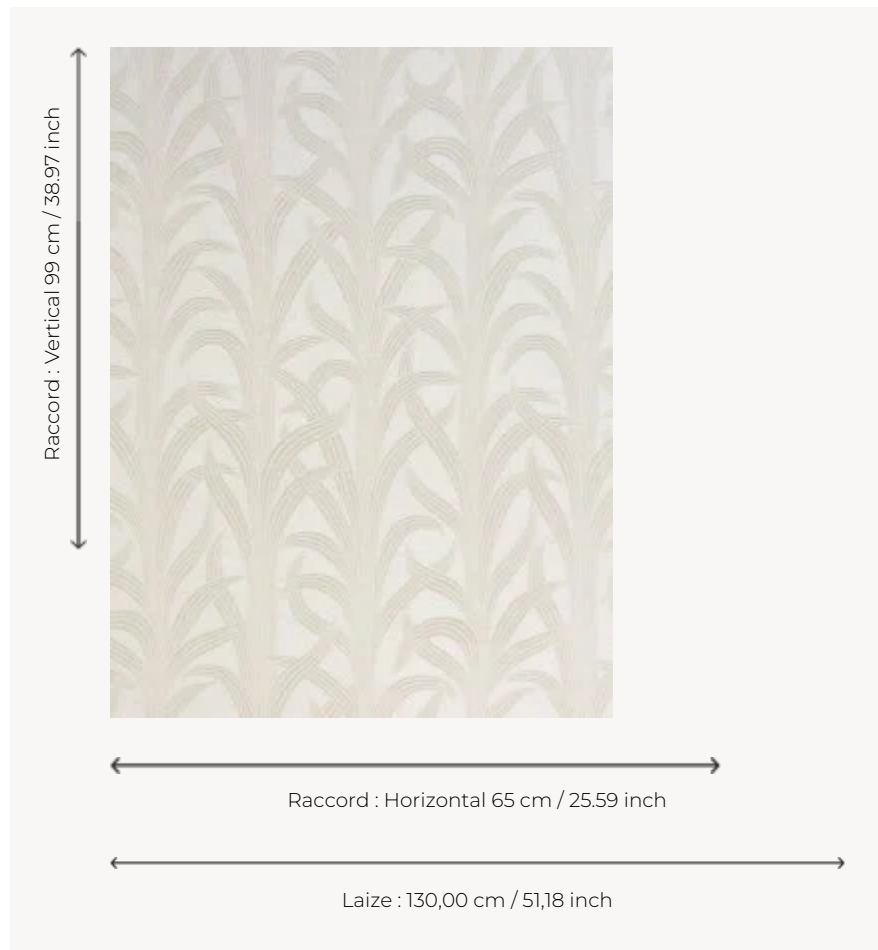

F3100001 ELLA

Spectaculaire jacquard présentant des feuillages stylisés sur un fond granité.

F3100001 - Meringue

Pierre Frey

TYPE	Jacquards
COMPOSITION	38 % Polyester - 25 % Coton - 21 % Soie - 16 % Acrylique
UNITÉ DE VENTE	Disponible au mètre
LAIZE	130 cm / 51,18 inch
RACCORD	H: 65 cm - 25,59 inch V: 99 cm - 38,97 inch
POIDS	369 gr / ml
ENTRETIEN	
LIASSE	F99791601

1 Couleurs

F3100001
Meringue