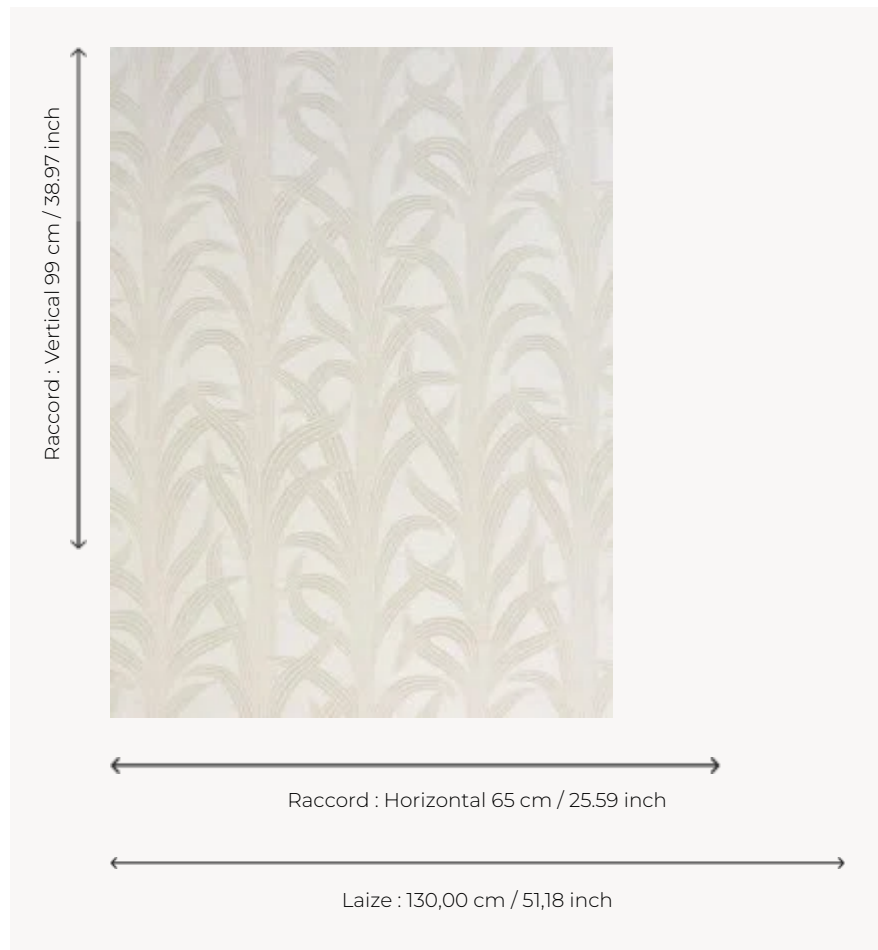

F3100001 ELLA

Spectaculaire jacquard présentant des feuillages stylisés sur un fond granité.

F3100001 - Meringue

Pierre Frey

TYPE	Jacquards
COMPOSITION	38 % Polyester - 25 % Coton - 21 % Soie - 16 % Acrylique
UNITÉ DE VENTE	Disponible au mètre
LAIZE	130 cm / 51,18 inch
RACCORD	H: 65 cm - 25,59 inch V: 99 cm - 38,97 inch
POIDS	369 gr / ml
ENTRETIEN	
LIASSE	F99791601

1 Couleurs

F3100001
Meringue