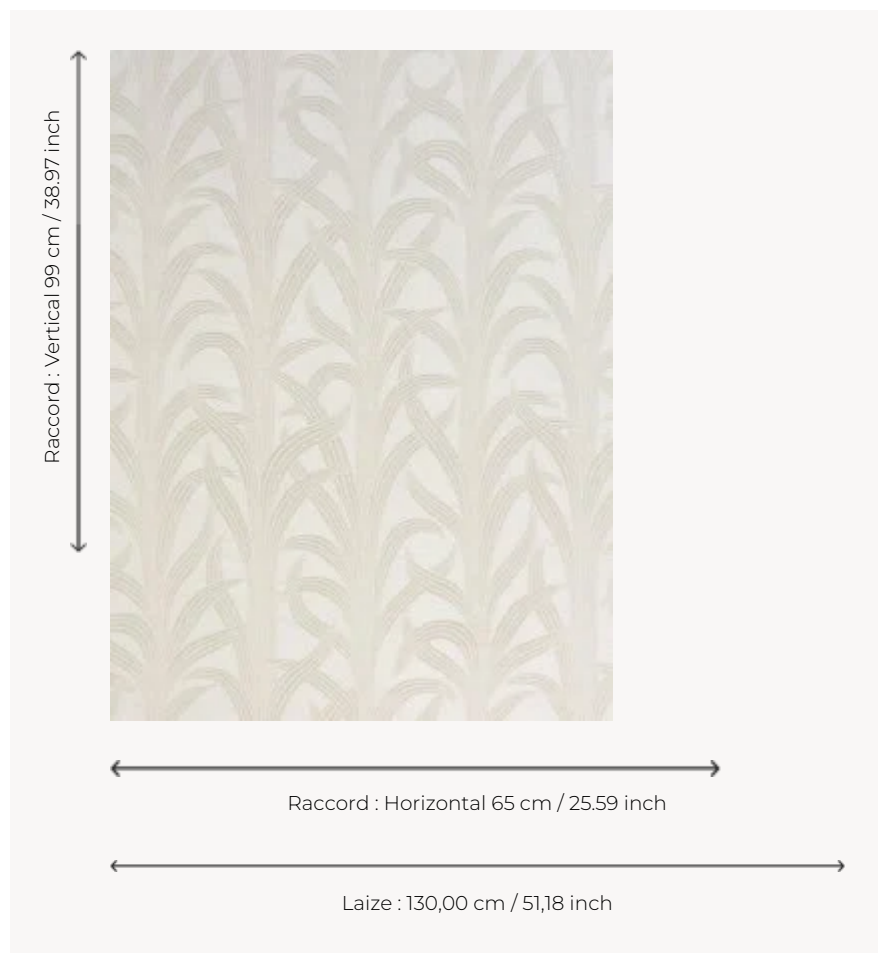

# F3100001 ELLA

Spectaculaire jacquard présentant des feuillages stylisés sur un fond granité.

## F3100001 - Meringue

## Pierre Frey

<b>TYPE</b>	Jacquards
<b>COMPOSITION</b>	38 % Polyester - 25 % Coton - 21 % Soie - 16 % Acrylique
<b>UNITÉ DE VENTE</b>	Disponible au mètre
<b>LAIZE</b>	130 cm / 51,18 inch
<b>RACCORD</b>	H: 65 cm - 25,59 inch V: 99 cm - 38,97 inch
<b>POIDS</b>	369 gr / ml
<b>ENTRETIEN</b>	
<b>LIASSE</b>	F99791601

# 1 Couleurs

F3100001  
Meringue