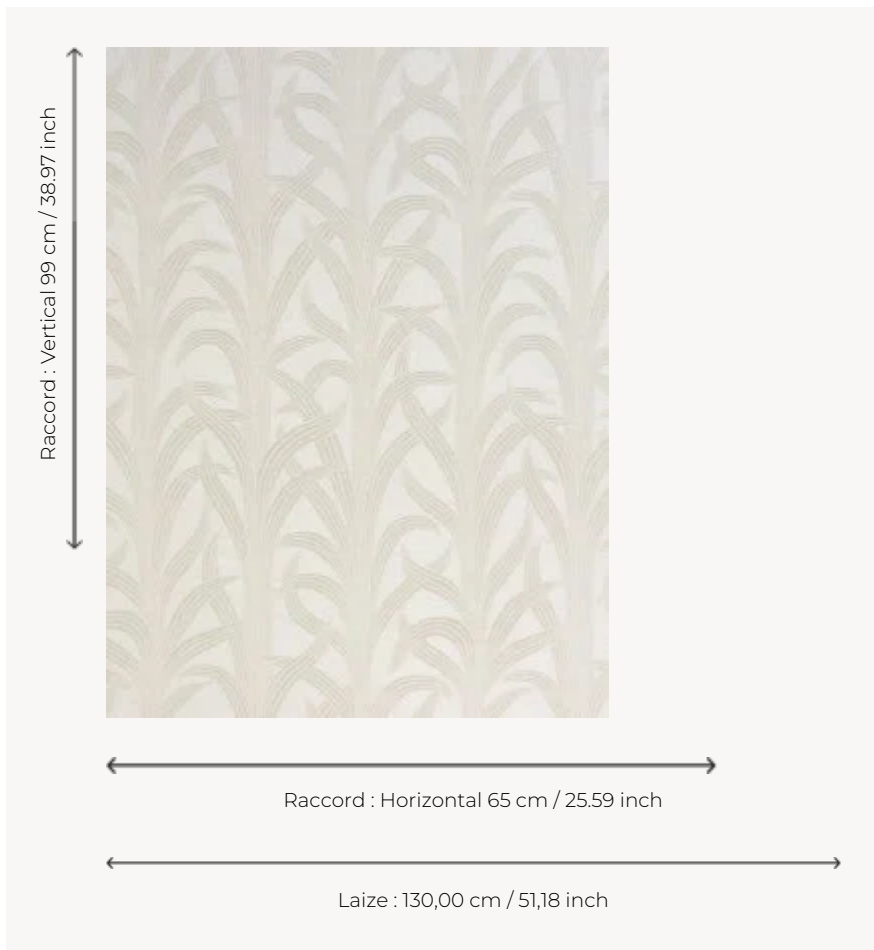

F3100001 ELLA

Spectaculaire jacquard présentant des feuillages stylisés sur un fond granité.

F3100001 - Meringue

Pierre Frey

TYPE	Jacquards
COMPOSITION	38 % Polyester - 25 % Coton - 21 % Soie - 16 % Acrylique
UNITÉ DE VENTE	Disponible au mètre
LAIZE	130 cm / 51,18 inch
RACCORD	H: 65 cm - 25,59 inch V: 99 cm - 38,97 inch
POIDS	369 gr / ml
ENTRETIEN	
LIASSE	F99791601

1 Couleurs

F3100001
Meringue