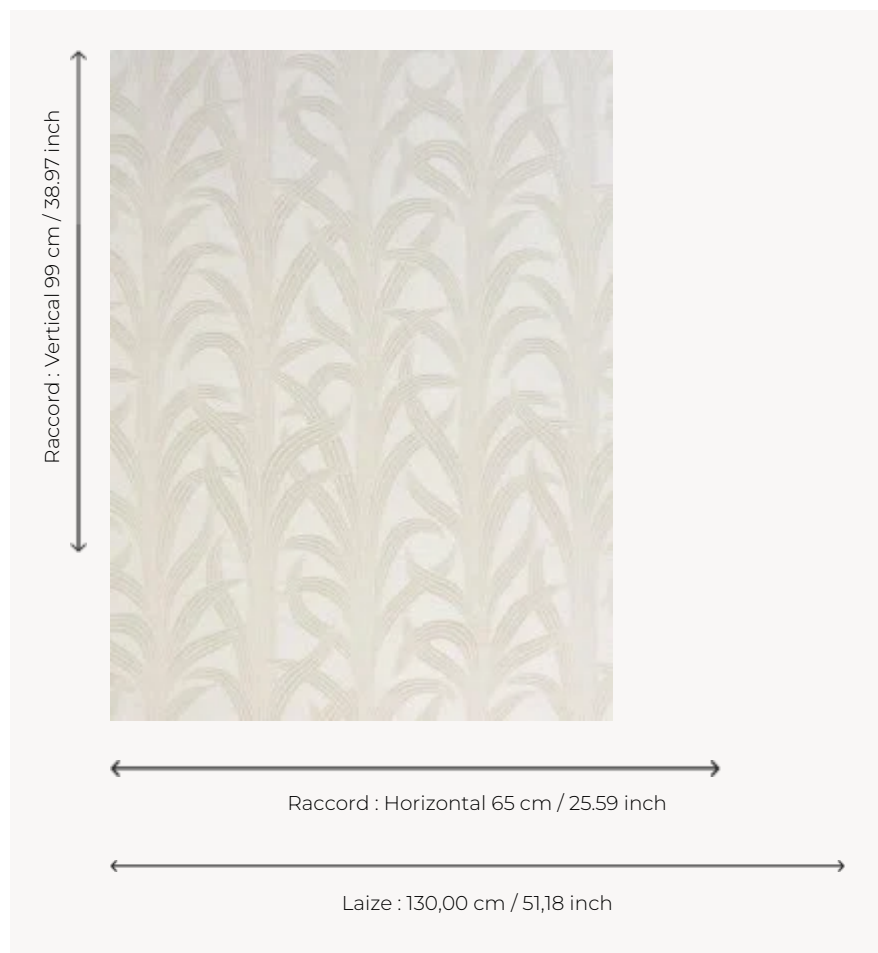

F3100001 ELLA

Spectaculaire jacquard présentant des feuillages stylisés sur un fond granité.

F3100001 - Meringue

Pierre Frey

TYPE	Jacquards
COMPOSITION	38 % Polyester - 25 % Coton - 21 % Soie - 16 % Acrylique
UNITÉ DE VENTE	Disponible au mètre
LAIZE	130 cm / 51,18 inch
RACCORD	H: 65 cm - 25,59 inch V: 99 cm - 38,97 inch
POIDS	369 gr / ml
ENTRETIEN	
LIASSE	F99791601

1 Couleurs

F3100001
Meringue